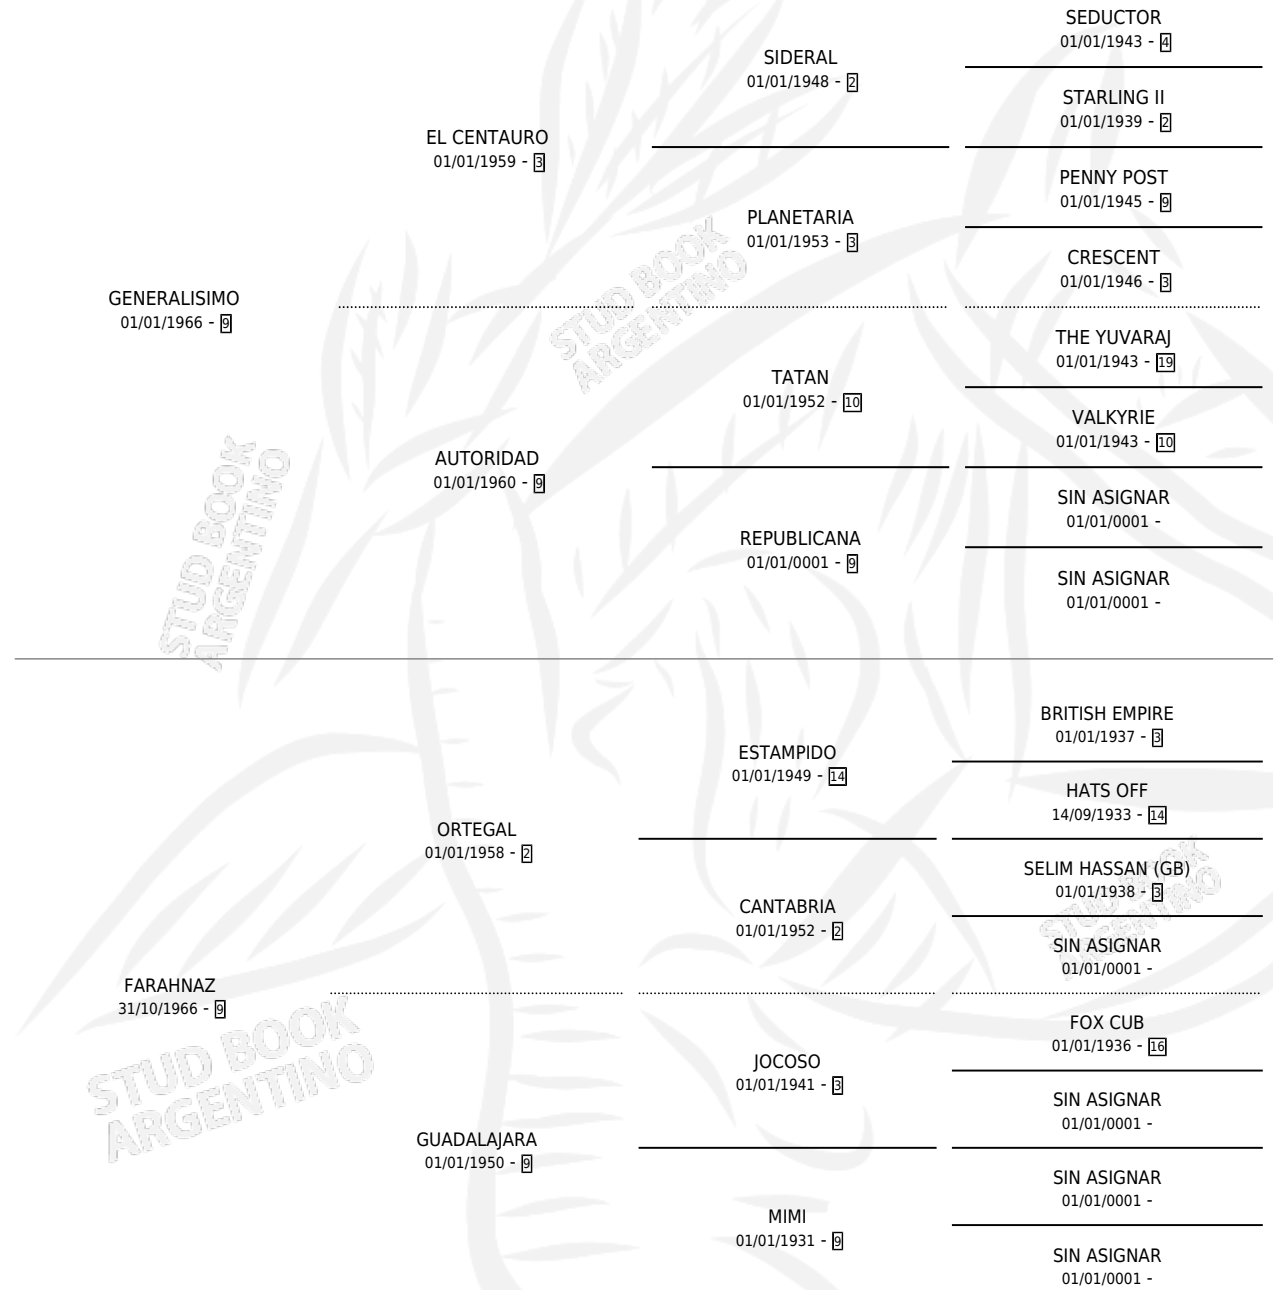

SACRE COEUR

por GENERALISIMO y FARAHNAZ por ORTEGAL

Argentina · Macho · Zaino Colorado · SP · 21/09/1979
Familia 9-g · Volumen 30

ESTADO

TIPIFICACIÓN SANGUÍNEA	X
TIPIFICACIÓN POR ADN	X
PASAPORTE	X
IDENTIFICACIÓN POR MICROCHIP	X
REPRODUCTOR	X

Lugar de nacimiento: Campo particular

Criador: Sin dato

PEDIGREE