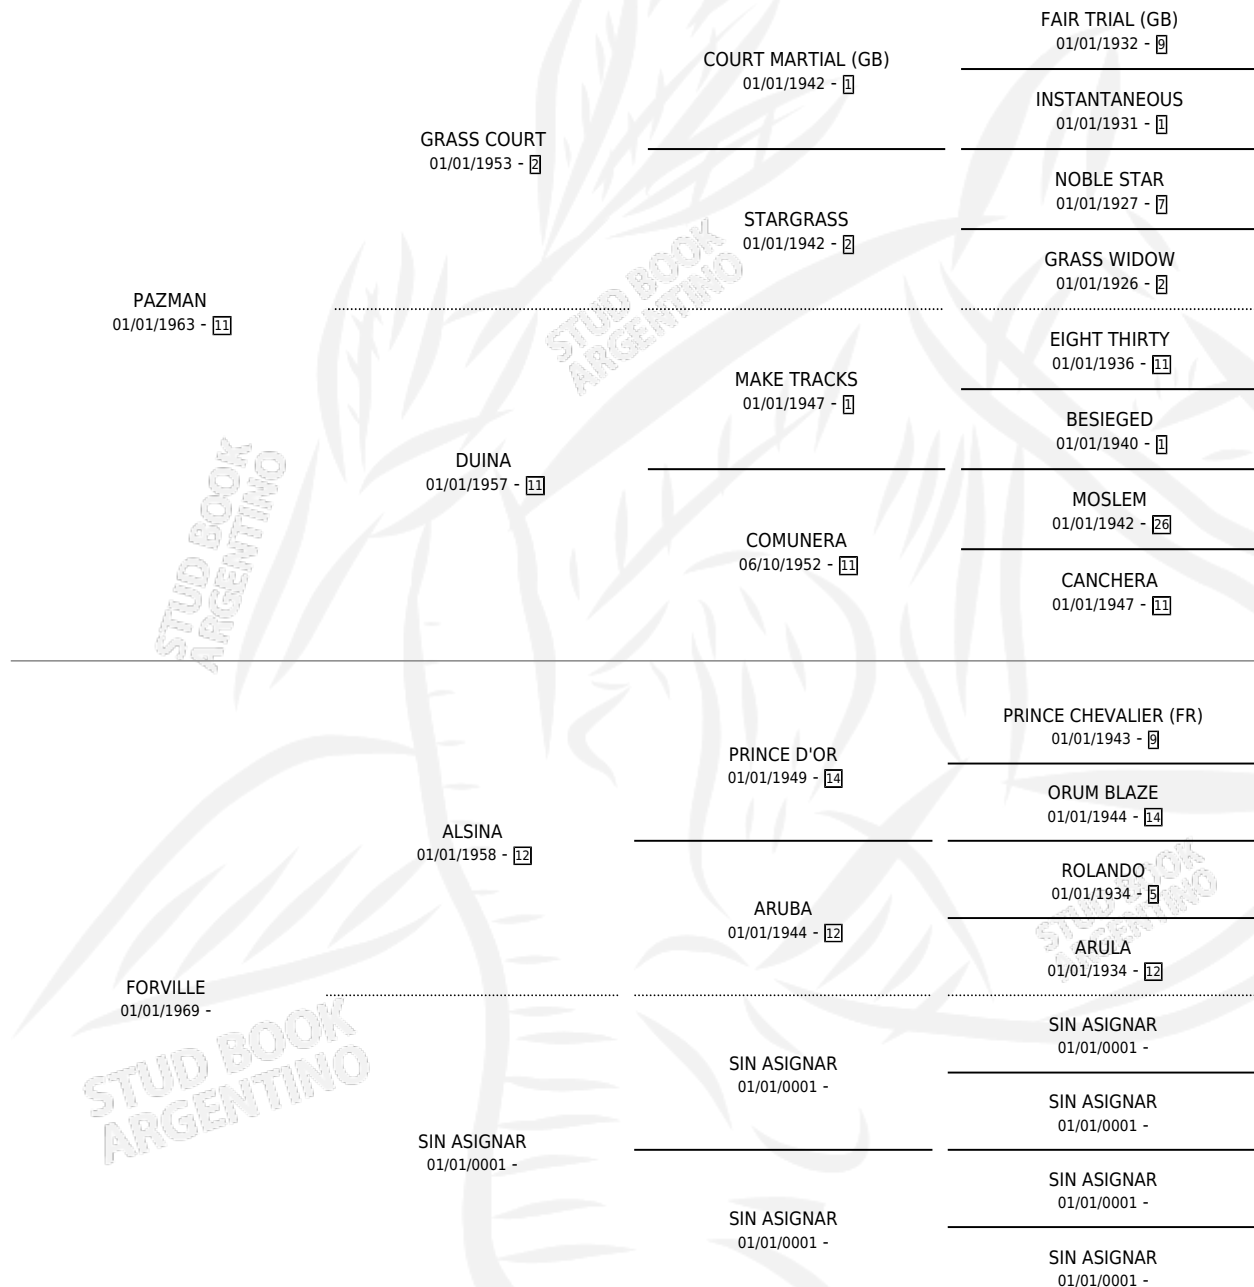

LARITABELL

por PAZMAN y FORVILLE por ALSINA

Argentina · Hembra · Alazan Tostado · SP · 01/01/1979
Familia · Volumen 30

ESTADO

TIPIFICACIÓN SANGUÍNEA	X
TIPIFICACIÓN POR ADN	X
PASAPORTE	X
IDENTIFICACIÓN POR MICROCHIP	X
REPRODUCTOR	✓

Lugar de nacimiento: Campo particular

Criador: Sin dato

~

HIJOS

	MACHOS	HEMBRAS
3 NACIERON	1	2
2 CORRIERON	1	1
1 GANARON	1	0
0 GANADORES CL	0 GANADORES GR	0 GANADORES G1

PEDIGREE

S

cimientos 3 / Efectividad 25.00%

PADRILLO	PRODUCTO	CRIADOR	1ER SERVICIO	ÚLTIMO SERVICIO
NIQUEL	∅		08/08/1994	21/11/1994
LARITABELL	∅		01/11/1993	06/11/1993
NIQUEL	∅		19/11/1992	13/12/1992
NIQUEL	CONVERTIBLE (M AT, 20/10/1992)	CUMENEYEN	03/11/1991	05/11/1991
NIQUEL	∅		20/10/1990	16/11/1990
NIQUEL	∅		12/09/1989	29/11/1989
NIQUEL	∅		22/10/1988	04/12/1988
NIQUEL	∅		25/09/1987	29/09/1987
NIQUEL	∅		19/11/1986	22/11/1986
NIQUEL	LARIQUEL (H A, 10/11/1986)	SIN DATO	02/11/1985	07/12/1985
SNOW POKER	LA RICURA (H A, 23/10/1985)	SIN DATO		
VENTURER	∅			