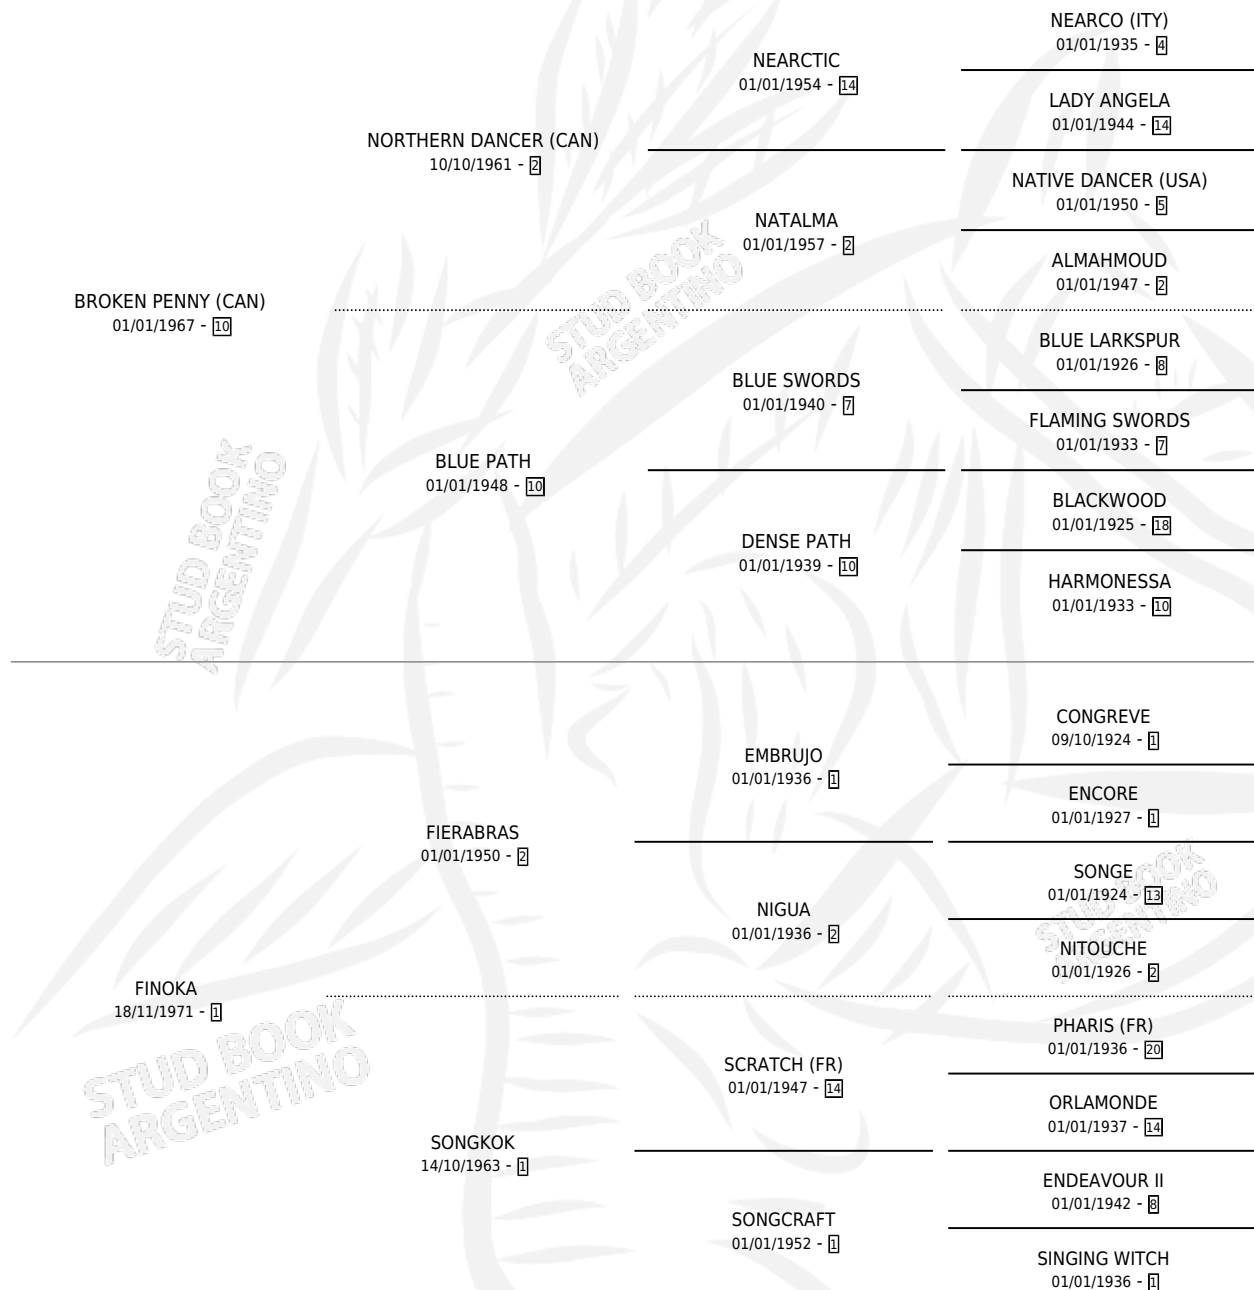

REACH

por **BROKEN PENNY (CAN)** y **FINOKA** por **FIERABRAS**

Argentina · Macho · Zaino · SP · 21/09/1979
Familia 1 · Volumen 30

ESTADO

TIPIFICACIÓN SANGUÍNEA	X
TIPIFICACIÓN POR ADN	X
PASAPORTE	X
IDENTIFICACIÓN POR MICROCHIP	X
REPRODUCTOR	X

Lugar de nacimiento: Campo particular

Criador: Sin dato

PEDIGREE

CAMPAÑA

Solo carreras oficiales de Argentina

POR EDAD

EDAD	CC	1°	2°	3°	4°	5°	NP	CLC	CLG	CLCG1	CLGG1	IMPORTE	GANANCIA / CC
4 AÑOS	1	1	0	0	0	0	0	0	0	0	0	\$0	\$0
TOTALES	1	1	0	0	0	0	0	0	0	0	0	\$0	\$0
%		100%	0.0%	0.0%	0.0%	0.0%	0.0%	0.0%	0.0%	0.0%	0.0%		