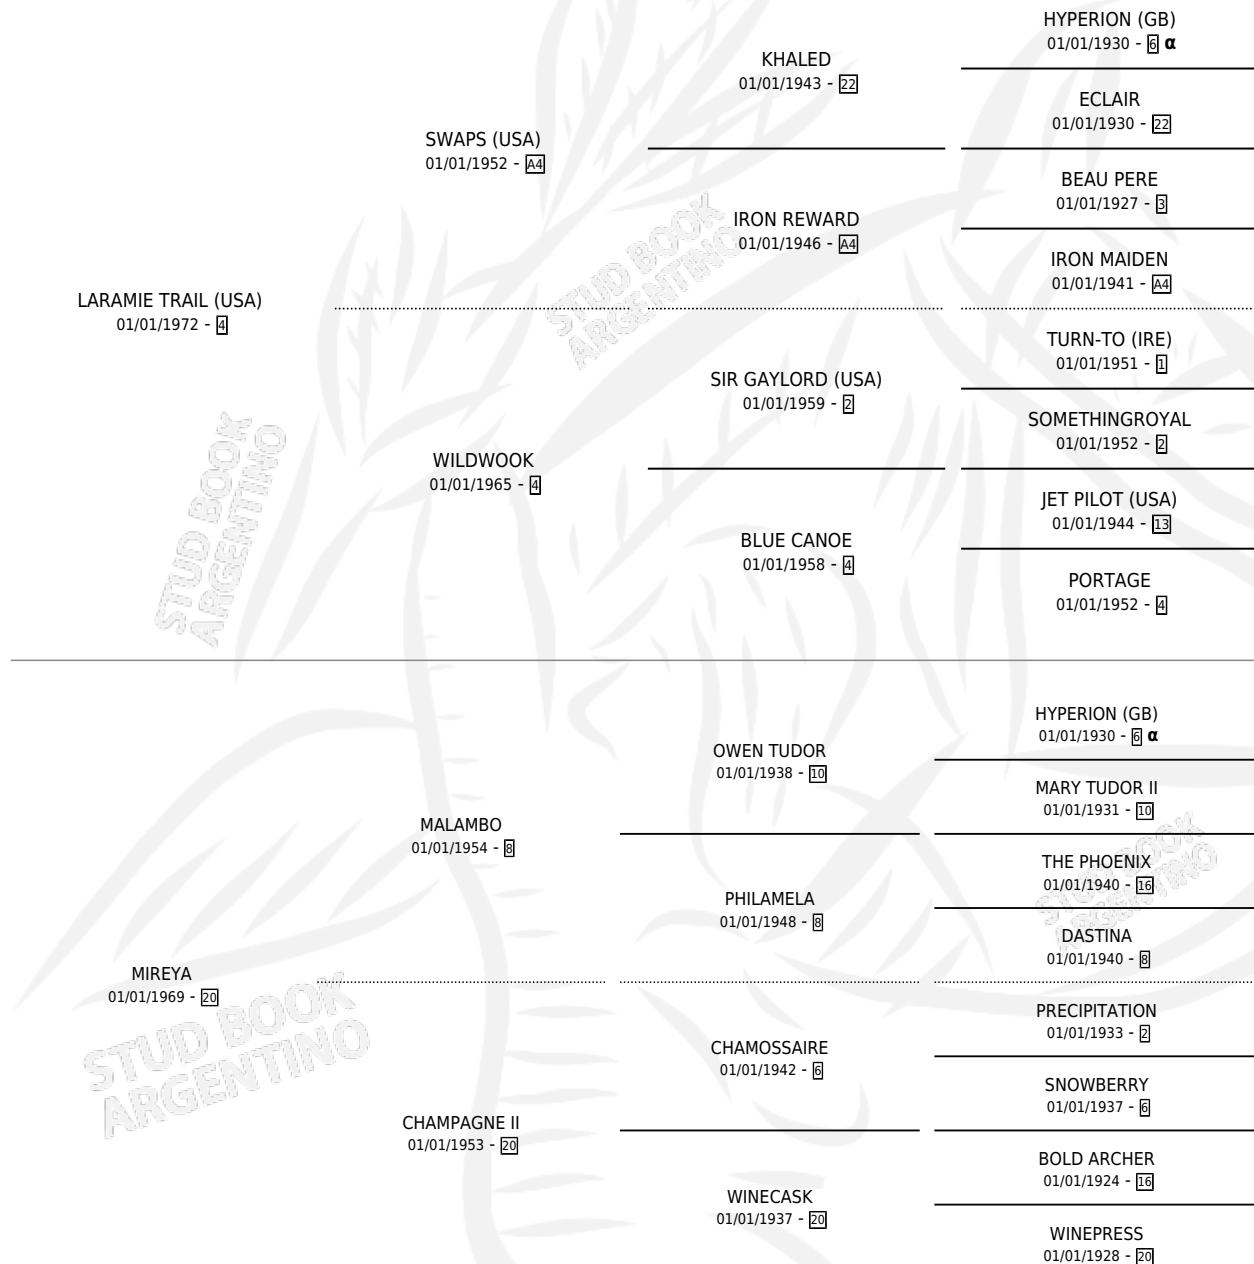

MIREILLE

por LARAMIE TRAIL (USA) y MIREYA por MALAMBO

Argentina · Hembra · Zaino · SP · 01/01/1979
Familia 20 · Volumen 30

ESTADO

TIPIFICACIÓN SANGUÍNEA	✓
TIPIFICACIÓN POR ADN	X
PASAPORTE	X
IDENTIFICACIÓN POR MICROCHIP	X
REPRODUCTOR	✓

Lugar de nacimiento: Campo particular

Criador: Sin dato

~

HIJOS

	MACHOS	HEMBRAS
7 NACIERON	5	2
7 CORRIERON	5	2
7 GANARON	5	2
0 GANADORES CL	0 GANADORES GR	0 GANADORES G1

PEDIGREE

INBREEDING : α