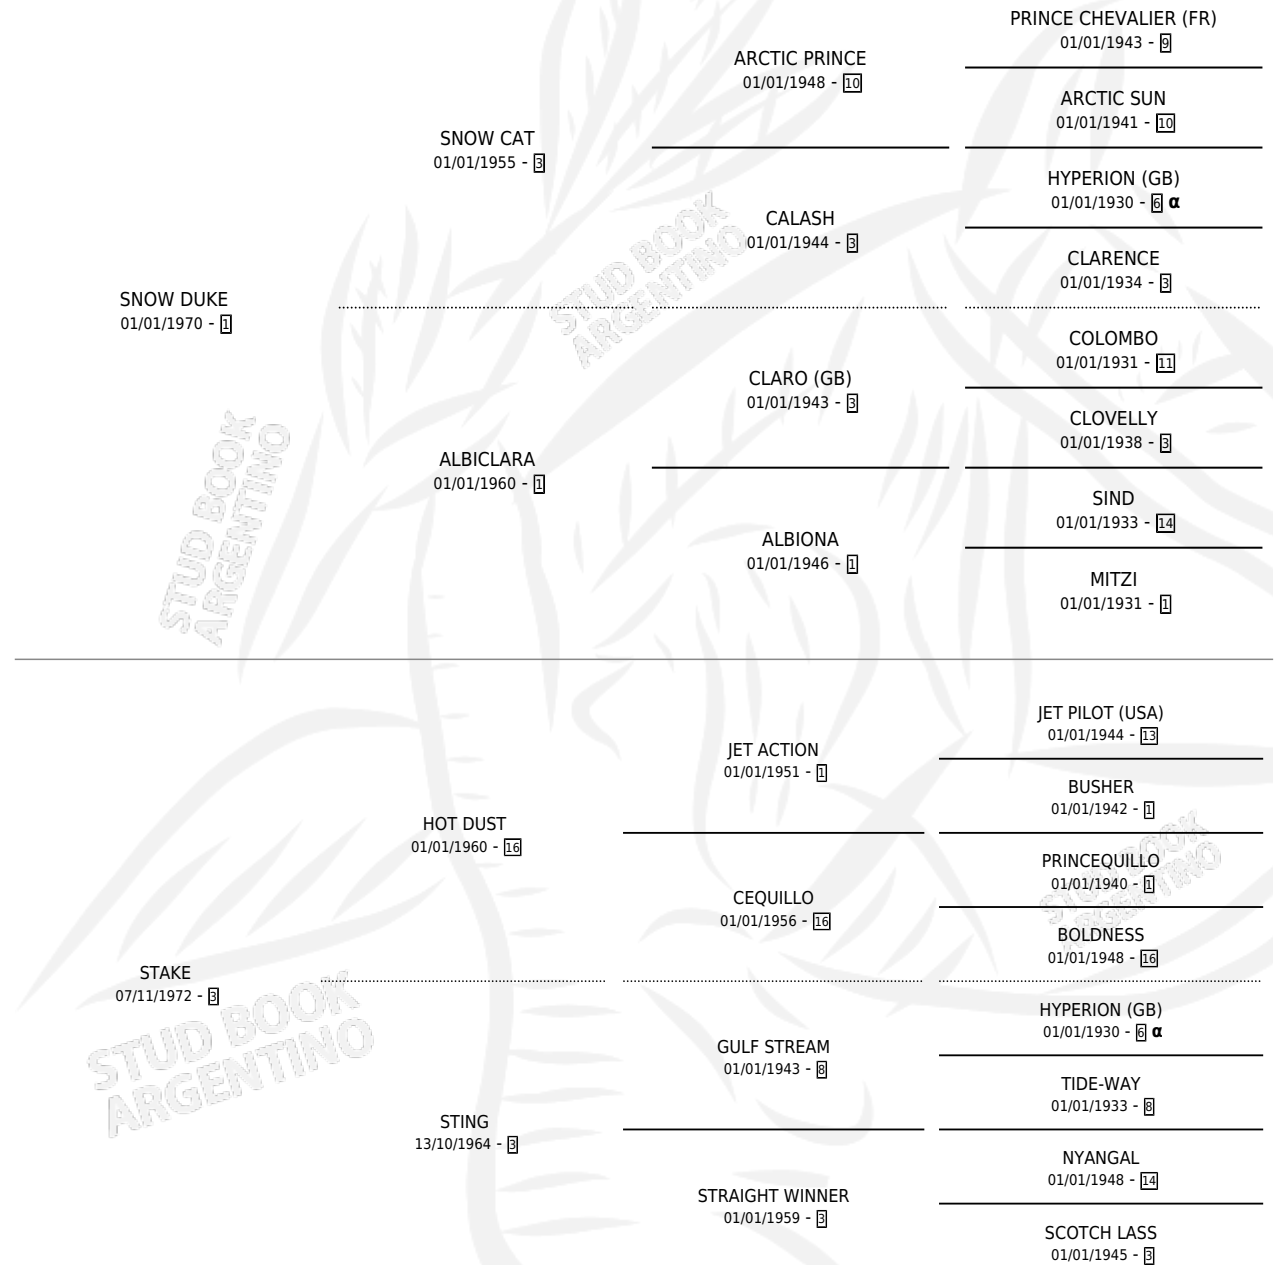

DELAWARE

PEDIGREE

por SNOW DUKE y STAKE por HOT DUST

Argentina · Hembra · Alazan · SP · 01/01/1979
Familia 3-e · Volumen 30

ESTADO

TIPIFICACIÓN SANGUÍNEA	X
TIPIFICACIÓN POR ADN	X
PASAPORTE	X
IDENTIFICACIÓN POR MICROCHIP	X
REPRODUCTOR	✓

Lugar de nacimiento: Campo particular

Criador: Sin dato

~

HIJOS

	MACHOS	HEMBRAS
1 NACIERON	0	1
1 CORRIERON	0	1
1 GANARON	0	1
0 GANADORES CL	0 GANADORES GR	0 GANADORES G1

INBREEDING : α

EXPORTACIÓN / IMPORTACIÓN

FECHA	MOVIMIENTO	PAÍS
01/02/1988	EXPORTADO	VENEZUELA

~

CAMPAÑA

Solo carreras oficiales de Argentina

POR EDAD

EDAD	CC	1°	2°	3°	4°	5°	NP	CLC	CLG	CLCG1	CLGG1	IMPORTE	GANANCIA / CC
4 AÑOS	1	1	0	0	0	0	0	0	0	0	0	\$0	\$0
TOTALES	1	1	0	0	0	0	0	0	0	0	0	\$0	\$0
%		100%	0.0%	0.0%	0.0%	0.0%	0.0%	0.0%	0.0%	0.0%	0.0%		

SERVICIOS

Servicios **3** / Nacimientos **1** / Efectividad **33.33%**

PADRILLO	PRODUCTO	CRIADOR	1ER SERVICIO	ÚLTIMO SERVICIO
KASTEEL (FR)	∅		21/03/1987	21/03/1987
KASTEEL (FR)	∅			
KASTEEL (FR)	TAMARISTA (H ZD, 02/02/1985)	SIN DATO		