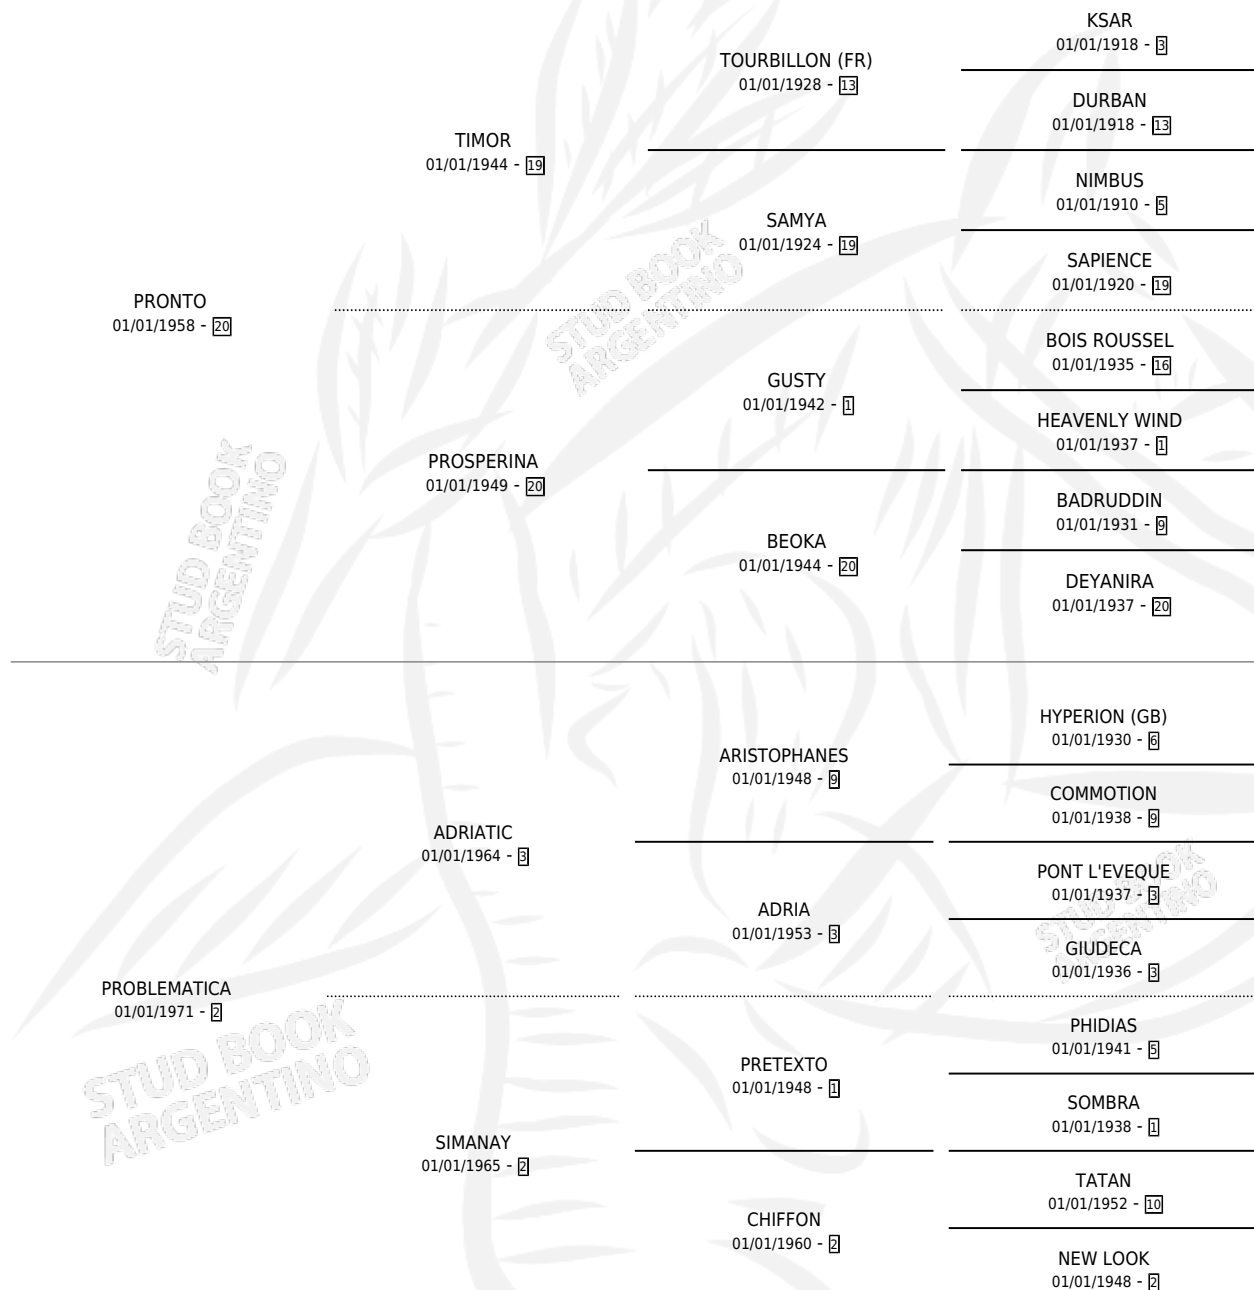

PROBLEMAZO

por PRONTO y PROBLEMATICA por ADRIATIC

Argentina · Macho · Zaino · SP · 01/01/1979
Familia 2-h · Volumen 30

ESTADO

TIPIFICACIÓN SANGUÍNEA	✓
TIPIFICACIÓN POR ADN	X
PASAPORTE	X
IDENTIFICACIÓN POR MICROCHIP	X
REPRODUCTOR	✓

Lugar de nacimiento: Campo particular

Criador: Sin dato

~

HIJOS

	MACHOS	HEMBRAS
30 NACIERON	8	22
14 CORRIERON	7	7
9 GANARON	4	5
0 GANADORES CL	0 GANADORES GR	0 GANADORES G1

PEDIGREE

CAMPAÑA

Solo carreras oficiales de Argentina