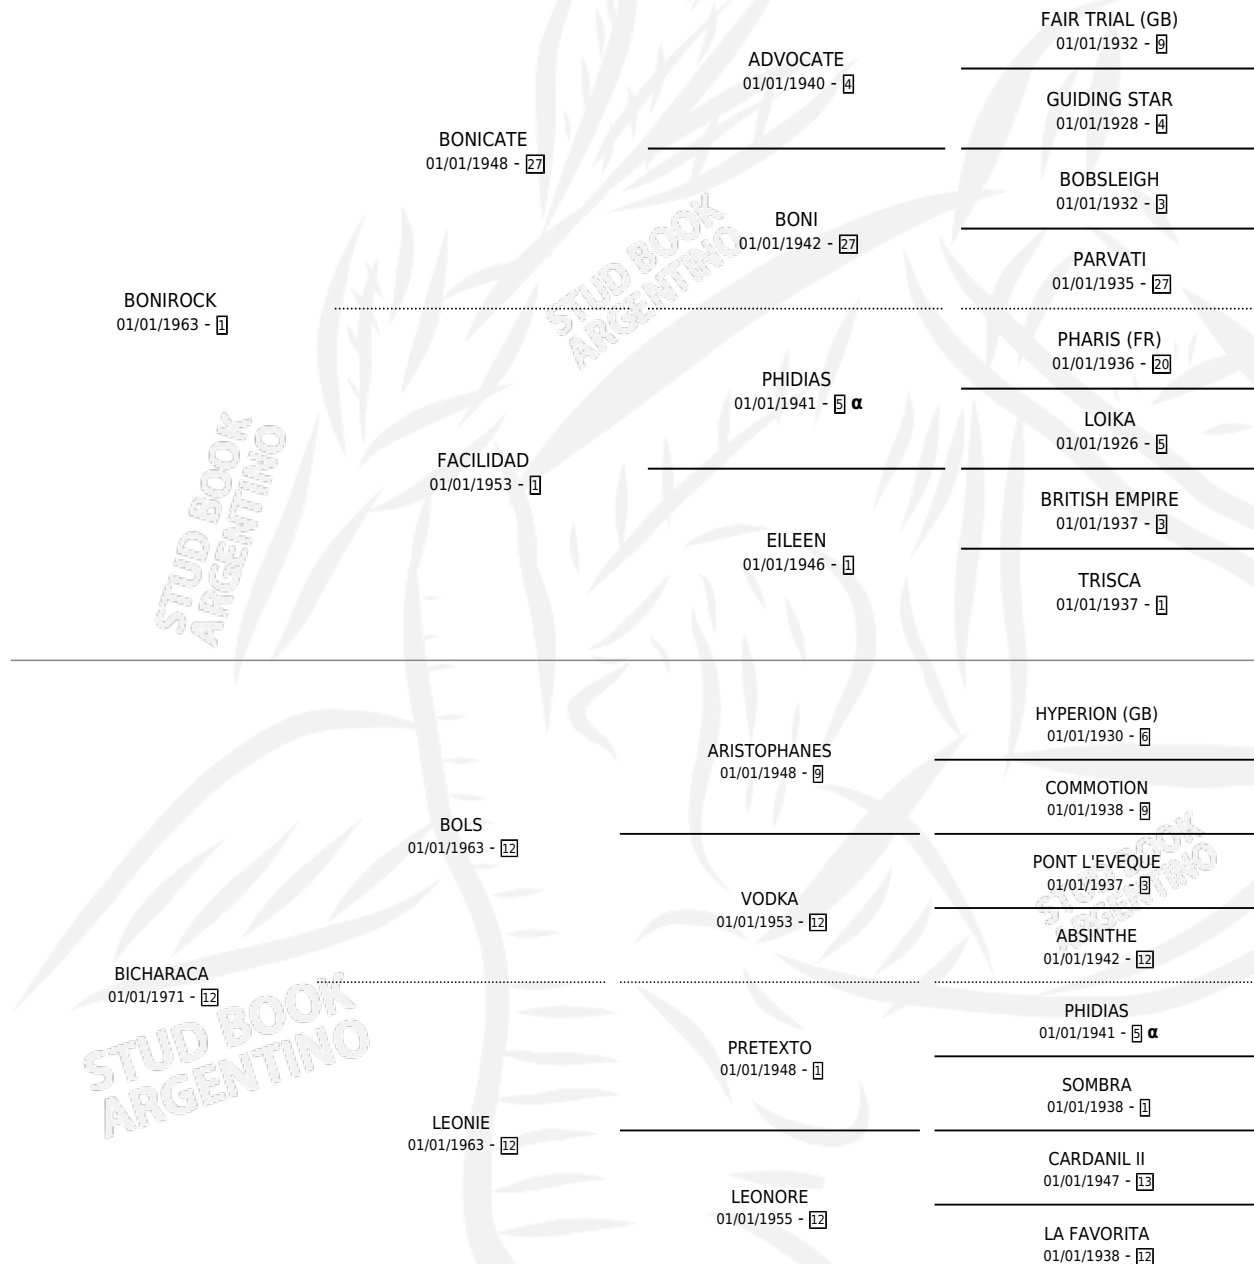

URRACA ROCK

por **BONIROCK** y **BICHARACA** por **BOLS**

Argentina · Hembra · Zaino Doradillo · SP · 01/01/1979
Familia 12-d · Volumen 30

ESTADO

TIPIFICACIÓN SANGUÍNEA	X
TIPIFICACIÓN POR ADN	X
PASAPORTE	X
IDENTIFICACIÓN POR MICROCHIP	X
REPRODUCTOR	X

Lugar de nacimiento: Campo particular

Criador: Sin dato

PEDIGREE

INBREEDING : α

CAMPAÑA

Solo carreras oficiales de Argentina

POR EDAD

EDAD	CC	1°	2°	3°	4°	5°	NP	CLC	CLG	CLCG1	CLGG1	IMPORTE	GANANCIA / CC
4 AÑOS	1	1	0	0	0	0	0	0	0	0	0	\$0	\$0
5 AÑOS	4	3	0	0	1	0	0	1	0	0	0	\$0	\$0
6 AÑOS	1	0	0	0	0	1	0	0	0	0	0	\$0	\$0
TOTALES	6	4	0	0	1	1	0	1	0	0	0	\$0	\$0
%		66.7%	0.0%	0.0%	16.7%	16.7%	0.0%	16.7%	0.0%	0.0%	0.0%		

Ganadora de 4 carreras en Palermo y La Plata debutando, a los 4 y 5 años, incluso 4ta Clasico Paraguay.

POR DISTANCIA

HIPODROMO	CC	1°	2°	3°	4°	5°	NP	CLC	CLG	CLCG1	CLGG1	IMPORTE
LA PLATA	5	3	0	0	1	1	0	0	0	0	0	\$0
0 MTS	5	3	0	0	1	1	0	0	0	0	0	\$0
PALERMO	1	1	0	0	0	0	0	0	0	0	0	\$0
0 MTS	1	1	0	0	0	0	0	0	0	0	0	\$0