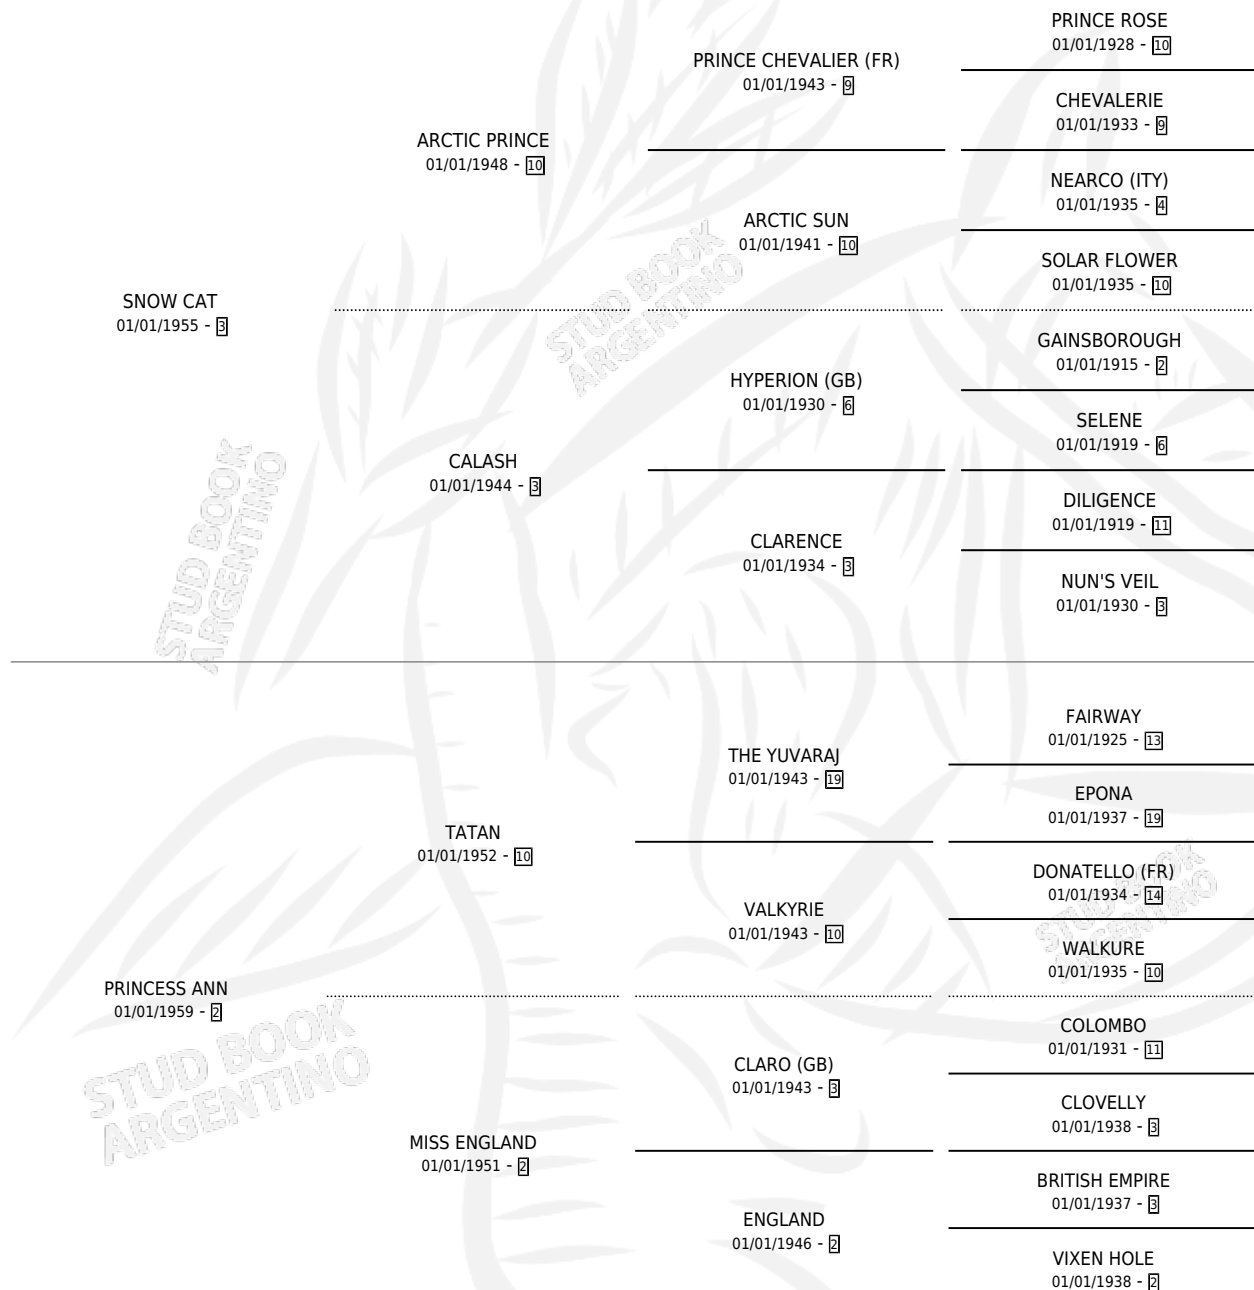

SNOW ROYAL

por SNOW CAT y PRINCESS ANN por TATAN

Argentina · Macho · Alazan · SP · 01/01/1965
Familia 2-n · Volumen 25

ESTADO

TIPIFICACIÓN SANGUÍNEA	X
TIPIFICACIÓN POR ADN	X
PASAPORTE	X
IDENTIFICACIÓN POR MICROCHIP	X
REPRODUCTOR	✓

Lugar de nacimiento: Campo particular

Criador: Sin dato

~

HIJOS

	MACHOS	HEMBRAS
31 NACIERON	10	21
7 CORRIERON	1	6
7 GANARON	1	6
0 GANADORES CL	0 GANADORES GR	0 GANADORES G1

PEDIGREE