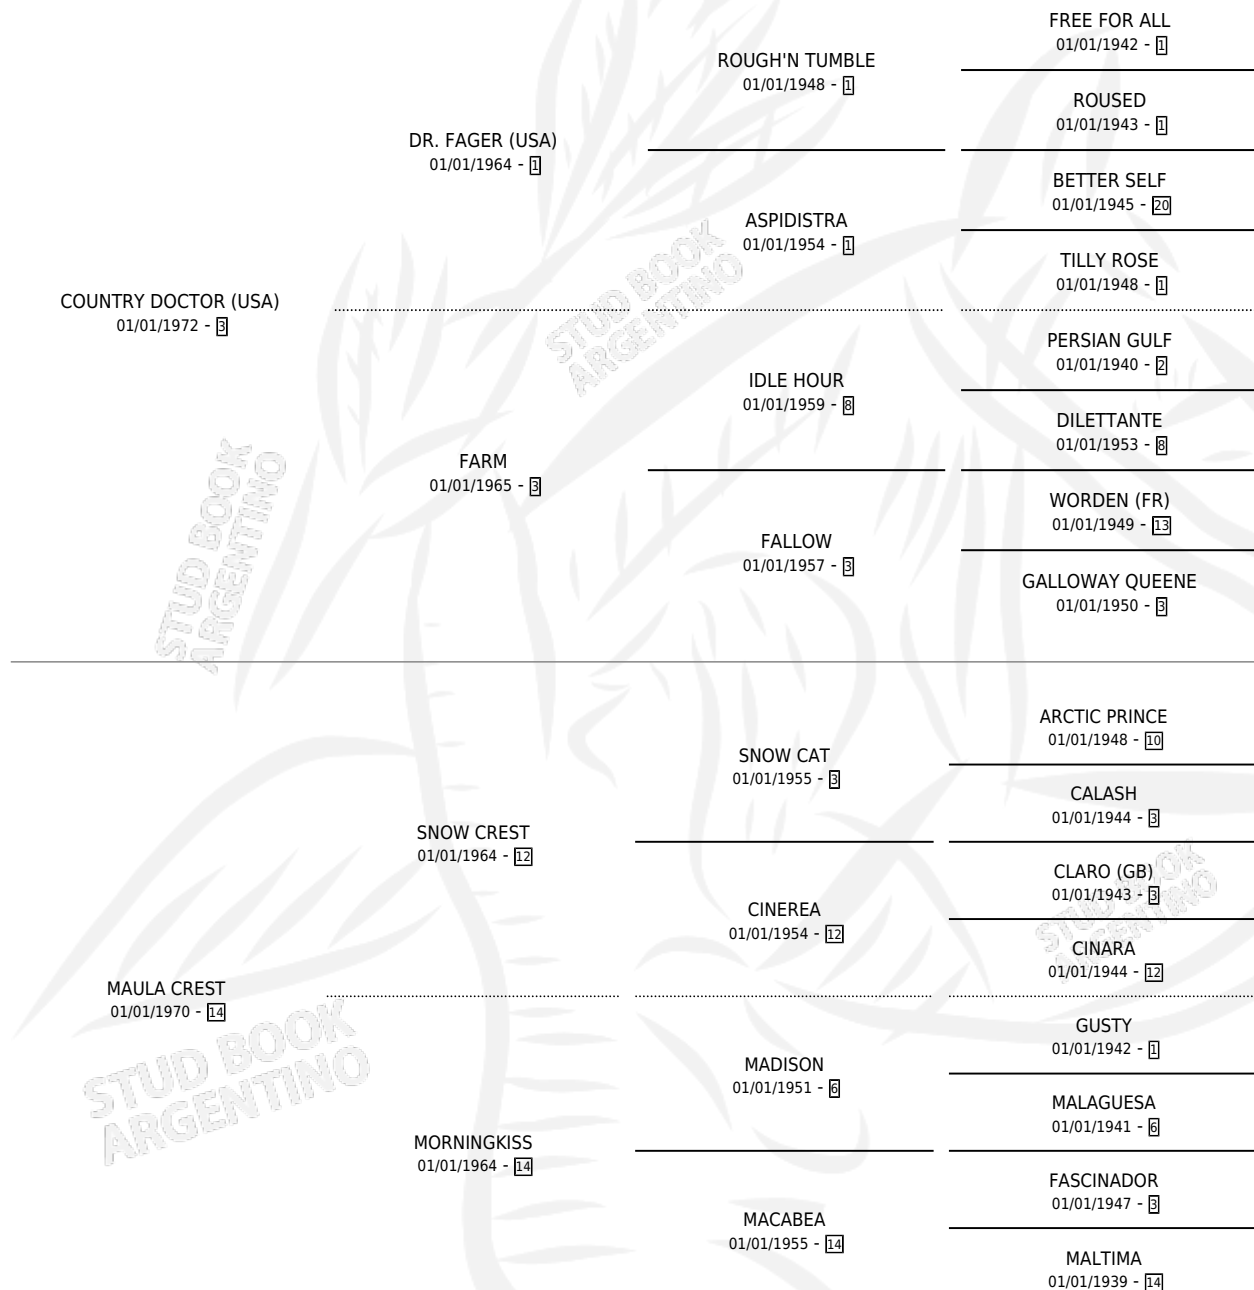

MACKENNA

por **COUNTRY DOCTOR (USA)** y **MAULA CREST** por **SNOW CREST**

Argentina · Hembra · Alazan · SP · 01/01/1979
Familia 14 · Volumen 30

ESTADO

TIPIFICACIÓN SANGUÍNEA	X
TIPIFICACIÓN POR ADN	X
PASAPORTE	X
IDENTIFICACIÓN POR MICROCHIP	X
REPRODUCTOR	✓

Lugar de nacimiento: Campo particular

Criador: Sin dato

~

HIJOS

	MACHOS	HEMBRAS
7 NACIERON	0	7
4 CORRIERON	0	4
4 GANARON	0	4

0	0	0
GANADORES CL	GANADORES GR	GANADORES G1

PEDIGREE

CAMPAÑA

Solo carreras oficiales de Argentina

POR EDAD

EDAD	CC	1°	2°	3°	4°	5°	NP	CLC	CLG	CLCG1	CLGG1	IMPORTE	GANANCIA / CC
4 AÑOS	1	1	0	0	0	0	0	0	0	0	0	\$0	\$0
5 AÑOS	1	1	0	0	0	0	0	0	0	0	0	\$0	\$0
TOTALES	2	2	0	0	0	0	0	0	0	0	0	\$0	\$0
%		100%	0.0%	0.0%	0.0%	0.0%	0.0%	0.0%	0.0%	0.0%	0.0%		