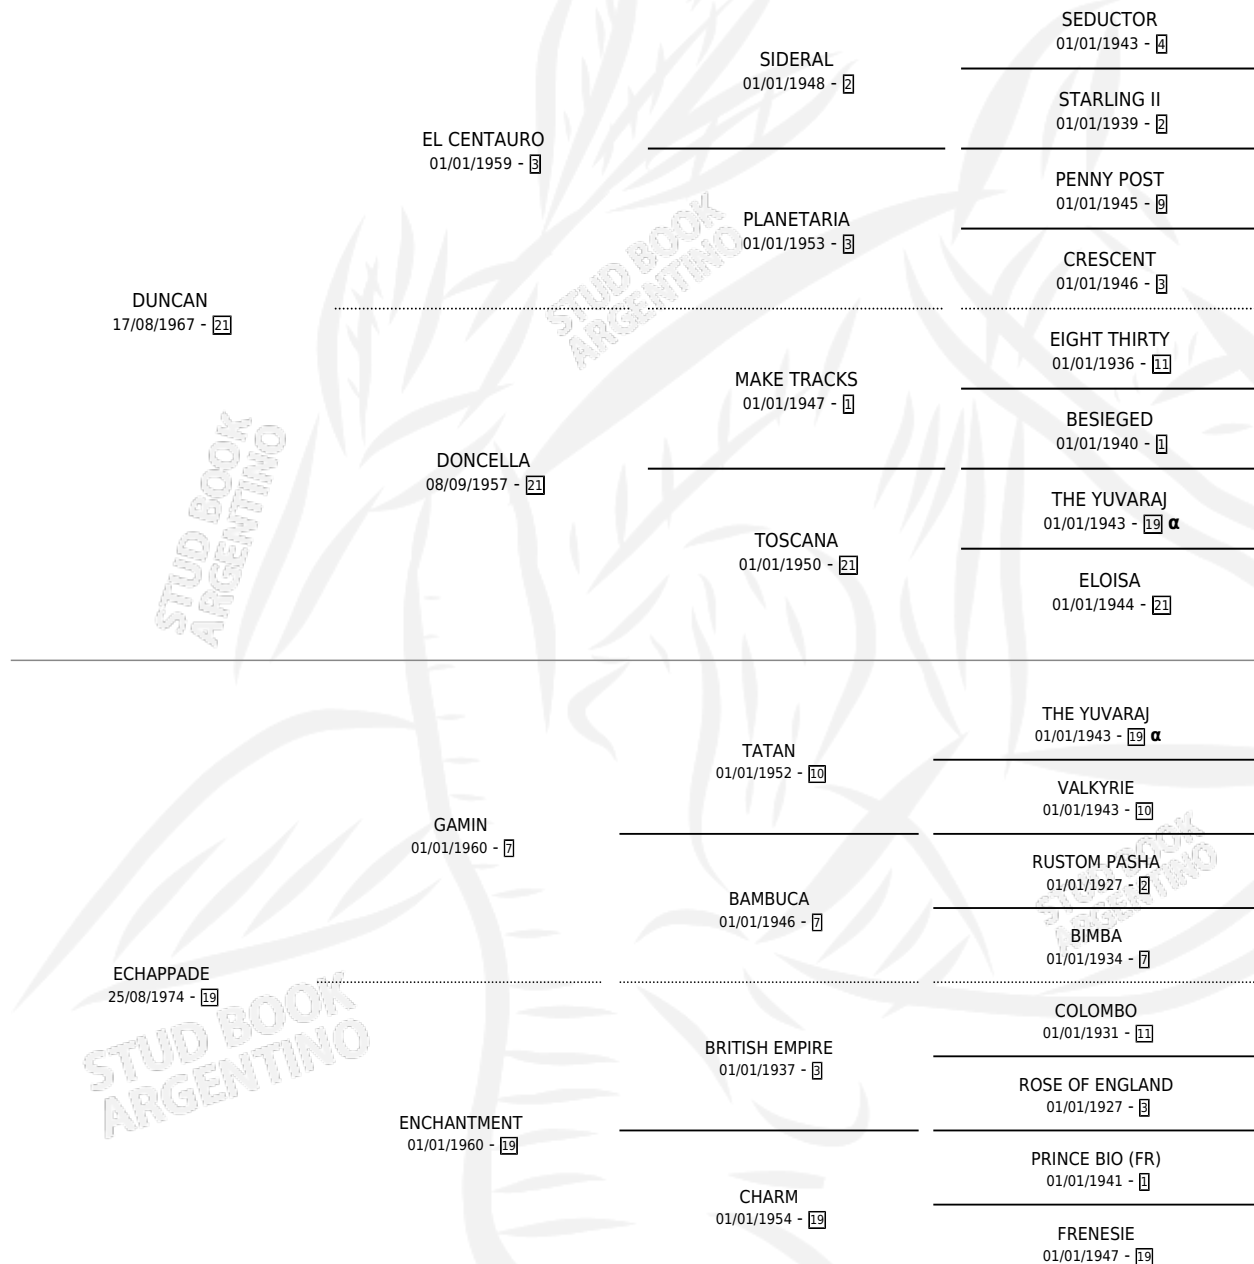

DON NADIE

por DUNCAN y ECHAPPADE por GAMIN

Argentina · Macho · No Consigna · SP · 01/01/1979
Familia 19-c · Volumen 30

ESTADO

TIPIFICACIÓN SANGUÍNEA	X
TIPIFICACIÓN POR ADN	X
PASAPORTE	X
IDENTIFICACIÓN POR MICROCHIP	X
REPRODUCTOR	X

Lugar de nacimiento: Campo particular

Criador: Sin dato

PEDIGREE

INBREEDING : α

CAMPAÑA

Solo carreras oficiales de Argentina

POR EDAD

EDAD	CC	1°	2°	3°	4°	5°	NP	CLC	CLG	CLCG1	CLGG1	IMPORTE	GANANCIA / CC
6 AÑOS	1	1	0	0	0	0	0	0	0	0	0	\$0	\$0
7 AÑOS	1	1	0	0	0	0	0	0	0	0	0	\$0	\$0
TOTALES	2	2	0	0	0	0	0	0	0	0	0	\$0	\$0
%		100%	0.0%	0.0%	0.0%	0.0%	0.0%	0.0%	0.0%	0.0%	0.0%		