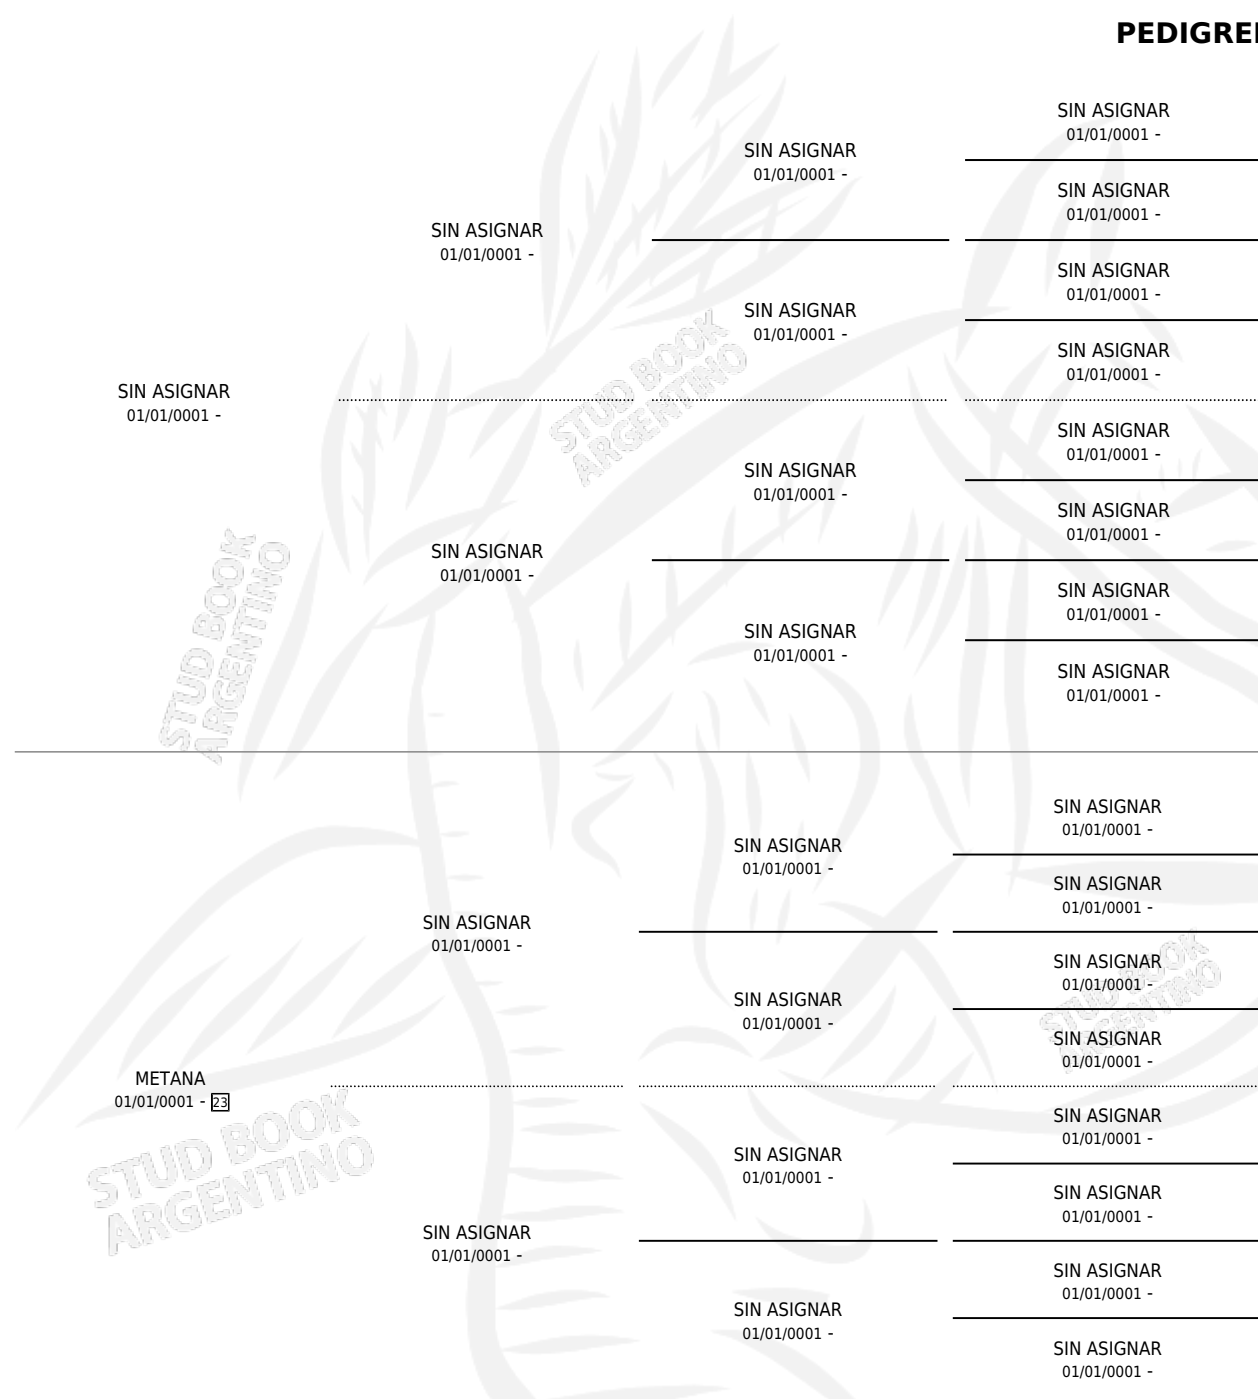

TANAKA

PEDIGREE

por SIN ASIGNAR y METANA por SIN ASIGNAR

Argentina · Hembra · Alazan · SP · 01/01/1965
Familia 23 · Volumen 25

ESTADO

TIPIFICACIÓN SANGUÍNEA	X
TIPIFICACIÓN POR ADN	X
PASAPORTE	X
IDENTIFICACIÓN POR MICROCHIP	X
REPRODUCTOR	✓

Lugar de nacimiento: Campo particular

Criador: Sin dato

~

HIJOS

	MACHOS	HEMBRAS
1 NACIERON	0	1
SIN ACTUACIONES		

METANA
01/01/0001 - 23

S

mientos 0 / Efectividad 0.00%

PADRILLO

PRODUCTO

CRIADOR

1ER SERVICIO

ÚLTIMO SERVICIO

MY BOY

∅

TANAKA