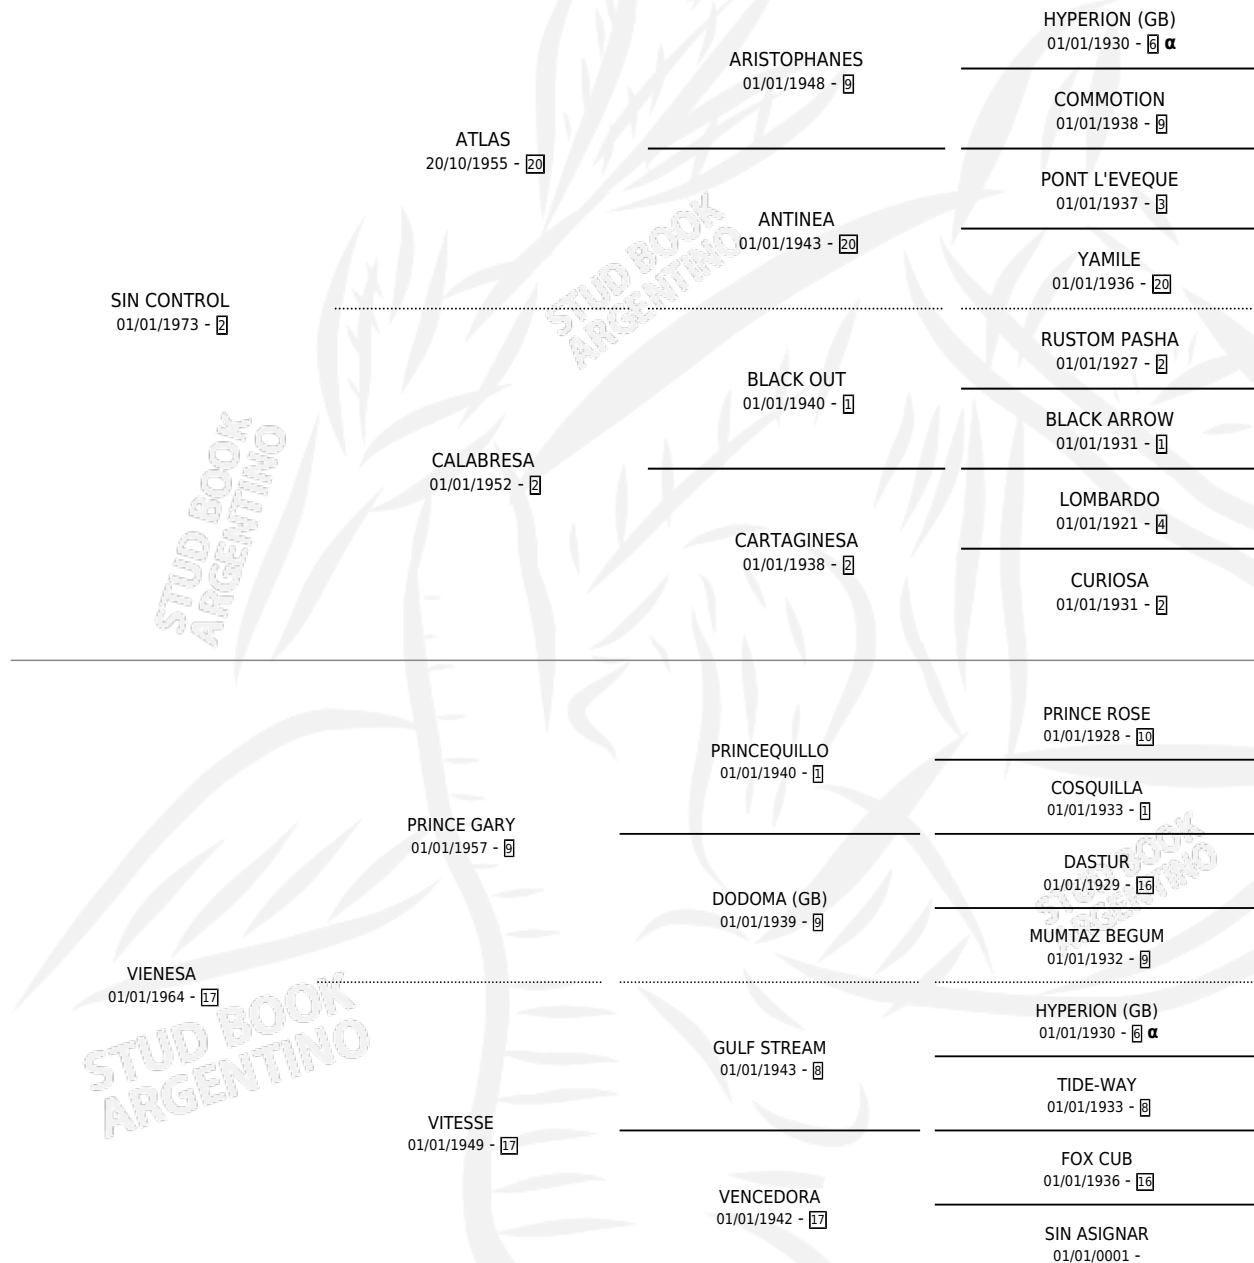

SIN MIEDO

por SIN CONTROL y VIENESA por PRINCE GARY

Argentina · Hembra · Zaino Colorado · SP · 01/01/1979
Familia 17-c · Volumen 30

ESTADO

TIPIFICACIÓN SANGUÍNEA	✓
TIPIFICACIÓN POR ADN	X
PASAPORTE	X
IDENTIFICACIÓN POR MICROCHIP	X
REPRODUCTOR	✓

Lugar de nacimiento: Campo particular

Criador: Sin dato

~

HIJOS

	MACHOS	HEMBRAS
4 NACIERON	2	2

SIN ACTUACIONES

PEDIGREE

INBREEDING : α

S

cimientos 4 / Efectividad 36.36%

PADRILLO	PRODUCTO	CRIADOR	1ER SERVICIO	ÚLTIMO SERVICIO
VADIK	∅		11/01/1995	15/01/1995
SIN MIEDO WILLIE KING	EL PININ (M Z, 20/09/1994)	SIN DATO	24/09/1993	27/09/1993
Datos oficiales del Stud Book Argentino WILLIE KING Documento generado el 07/05/2026	∅		28/09/1992	29/09/1992
WILLIE KING studbook.org.ar	∅		17/09/1990	26/11/1990
WILLIE KING	∅		21/10/1989	27/11/1989
WILLIE KING	KING MIEDOSO (M Z, 26/07/1989)	SIN DATO	21/08/1988	24/08/1988
WILLIE KING	MIEDOSA (H ZC, 12/08/1988)	SIN DATO	04/09/1987	09/09/1987
WILLIE KING	∅		04/10/1986	17/11/1986
WILLIE KING	∅		20/08/1985	13/12/1985
WILLIE KING	∅			
WILLIE KING	PRIMAVERA KING (H Z, 18/09/1984)	SIN DATO		