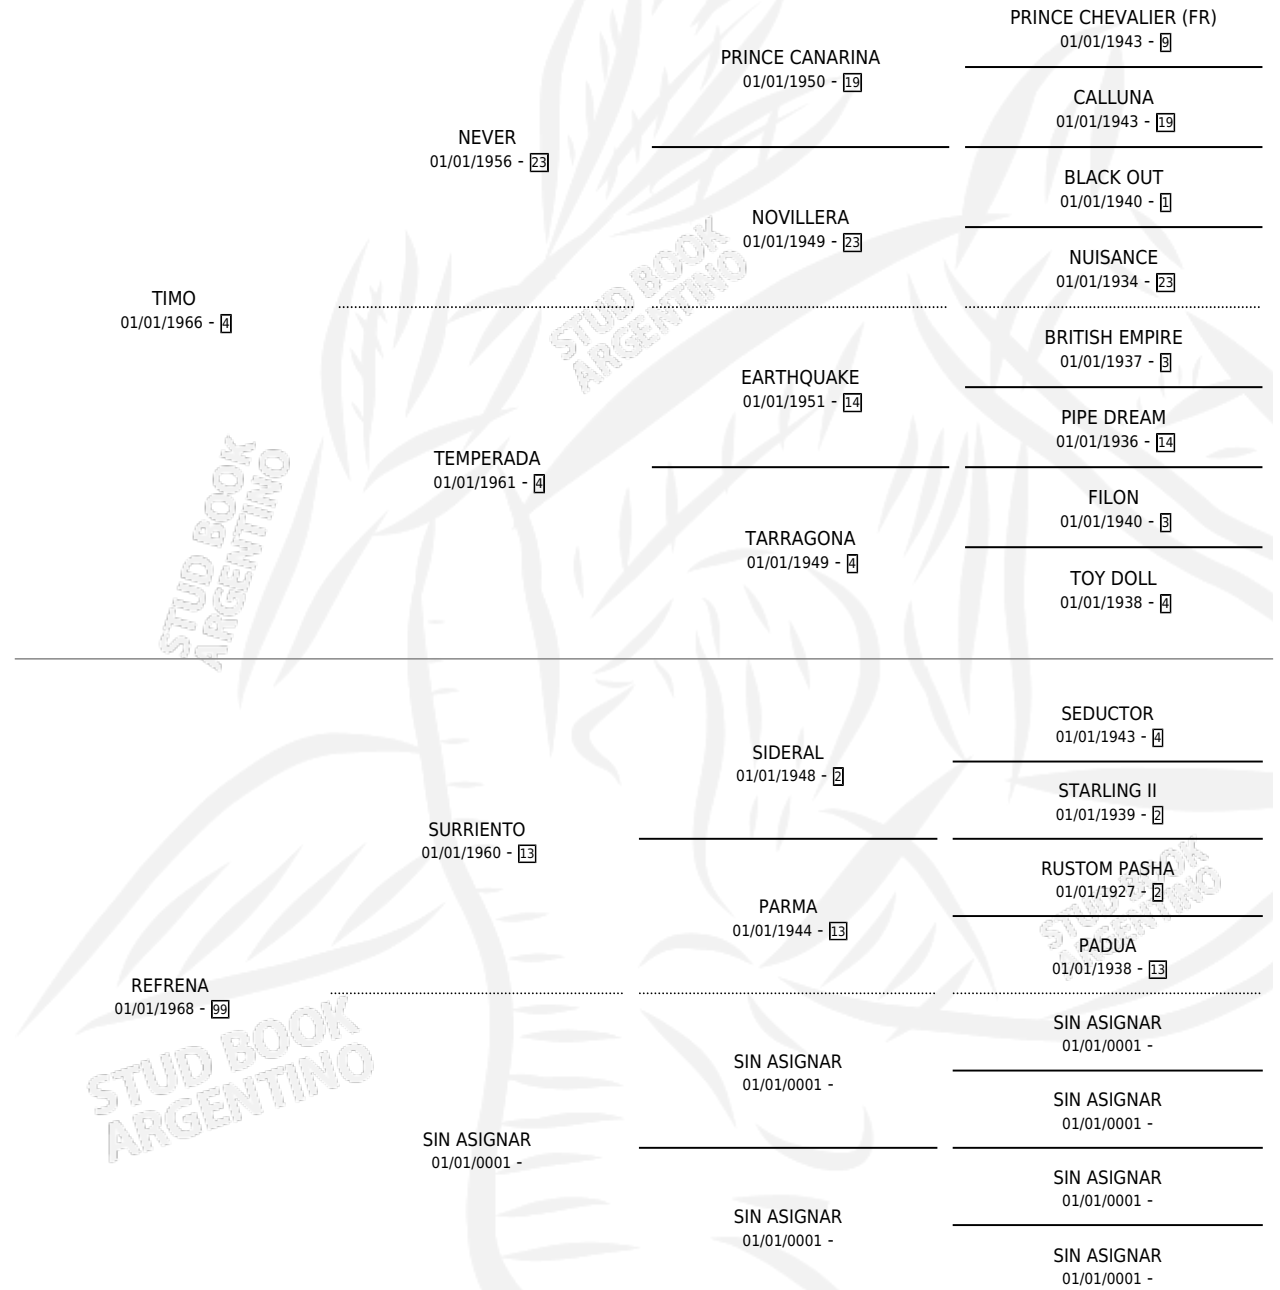

REFILADA

por **TIMO** y **REFRENA** por **SURRIENTO**

Argentina · Hembra · Alazan Tostado · SP · 01/01/1979
Familia 99 · Volumen 30

ESTADO

| | |
|------------------------------|---|
| TIPIFICACIÓN SANGUÍNEA | X |
| TIPIFICACIÓN POR ADN | X |
| PASAPORTE | X |
| IDENTIFICACIÓN POR MICROCHIP | X |
| REPRODUCTOR | ✓ |

Lugar de nacimiento: Campo particular

Criador: Sin dato

~

HIJOS

| | MACHOS | HEMBRAS |
|-----------------|--------|---------|
| 2 NACIERON | 0 | 2 |
| SIN ACTUACIONES | | |

PEDIGREE

S

mientos 2 / Efectividad 22.22%