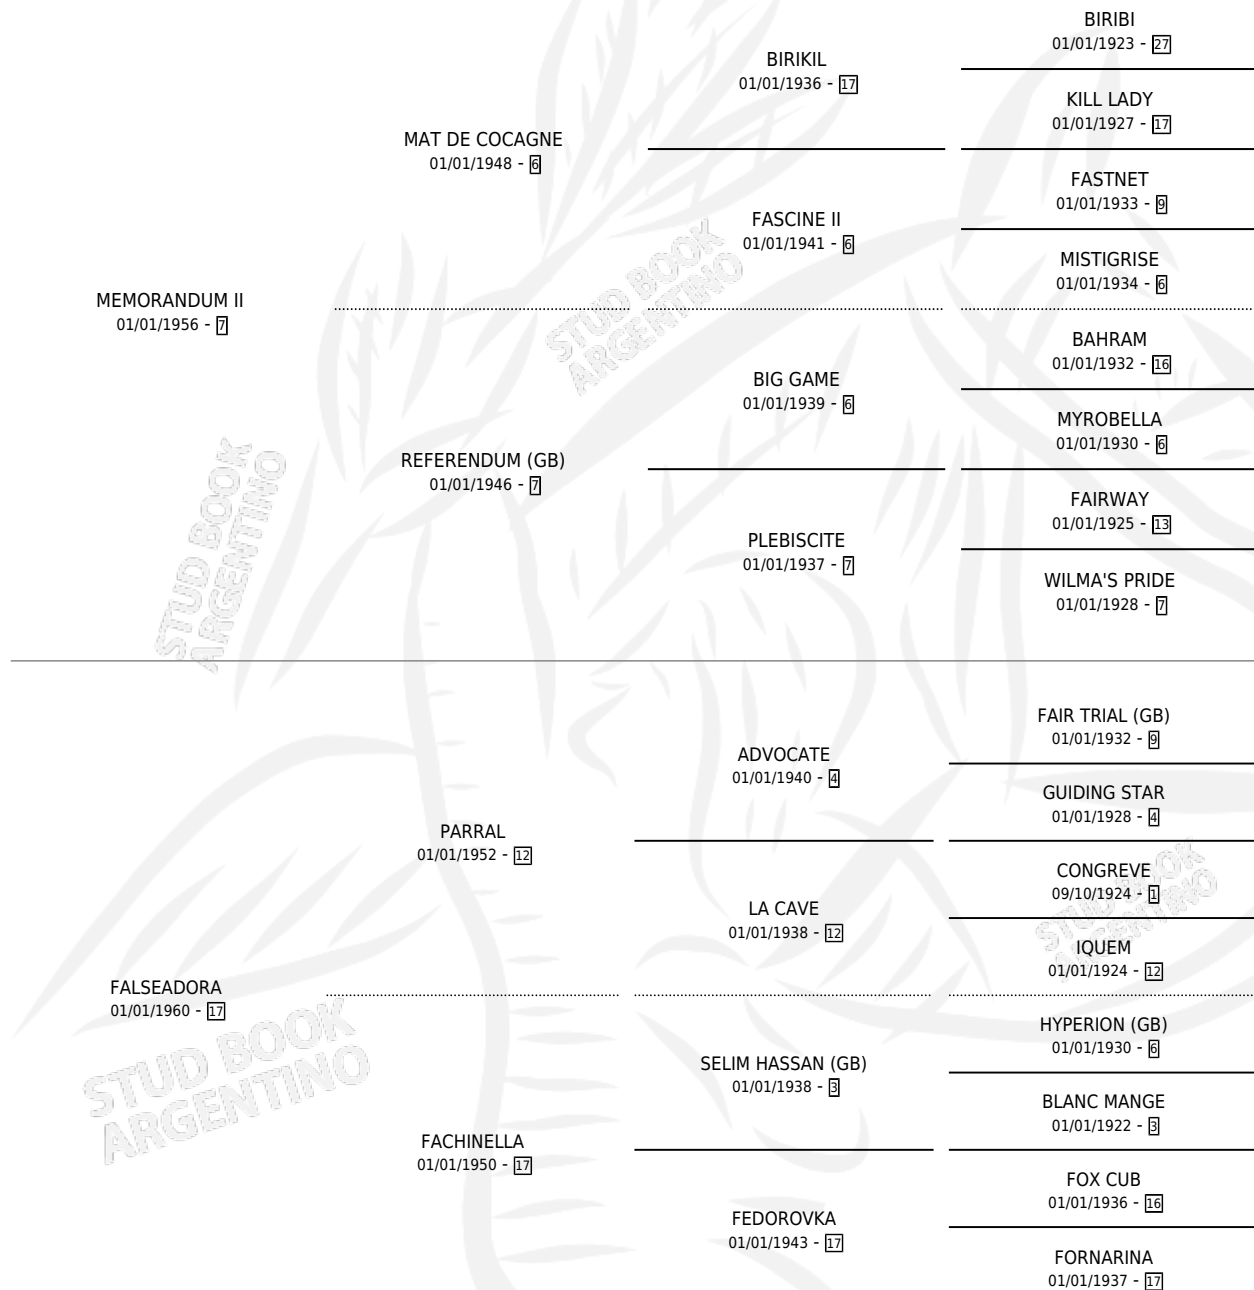

DOBLADA

por **MEMORANDUM II** y **FALSEADORA** por **PARRAL**

Argentina · Hembra · Zaino · SP · 22/10/1965
Familia 17-b · Volumen 25

ESTADO

TIPIFICACIÓN SANGUÍNEA	X
TIPIFICACIÓN POR ADN	X
PASAPORTE	X
IDENTIFICACIÓN POR MICROCHIP	X
REPRODUCTOR	✓

Lugar de nacimiento: Campo particular

Criador: Sin dato

~

HIJOS

	MACHOS	HEMBRAS
5 NACIERON	2	3
3 CORRIERON	2	1
3 GANARON	2	1
0 GANADORES CL	0 GANADORES GR	0 GANADORES G1

PEDIGREE