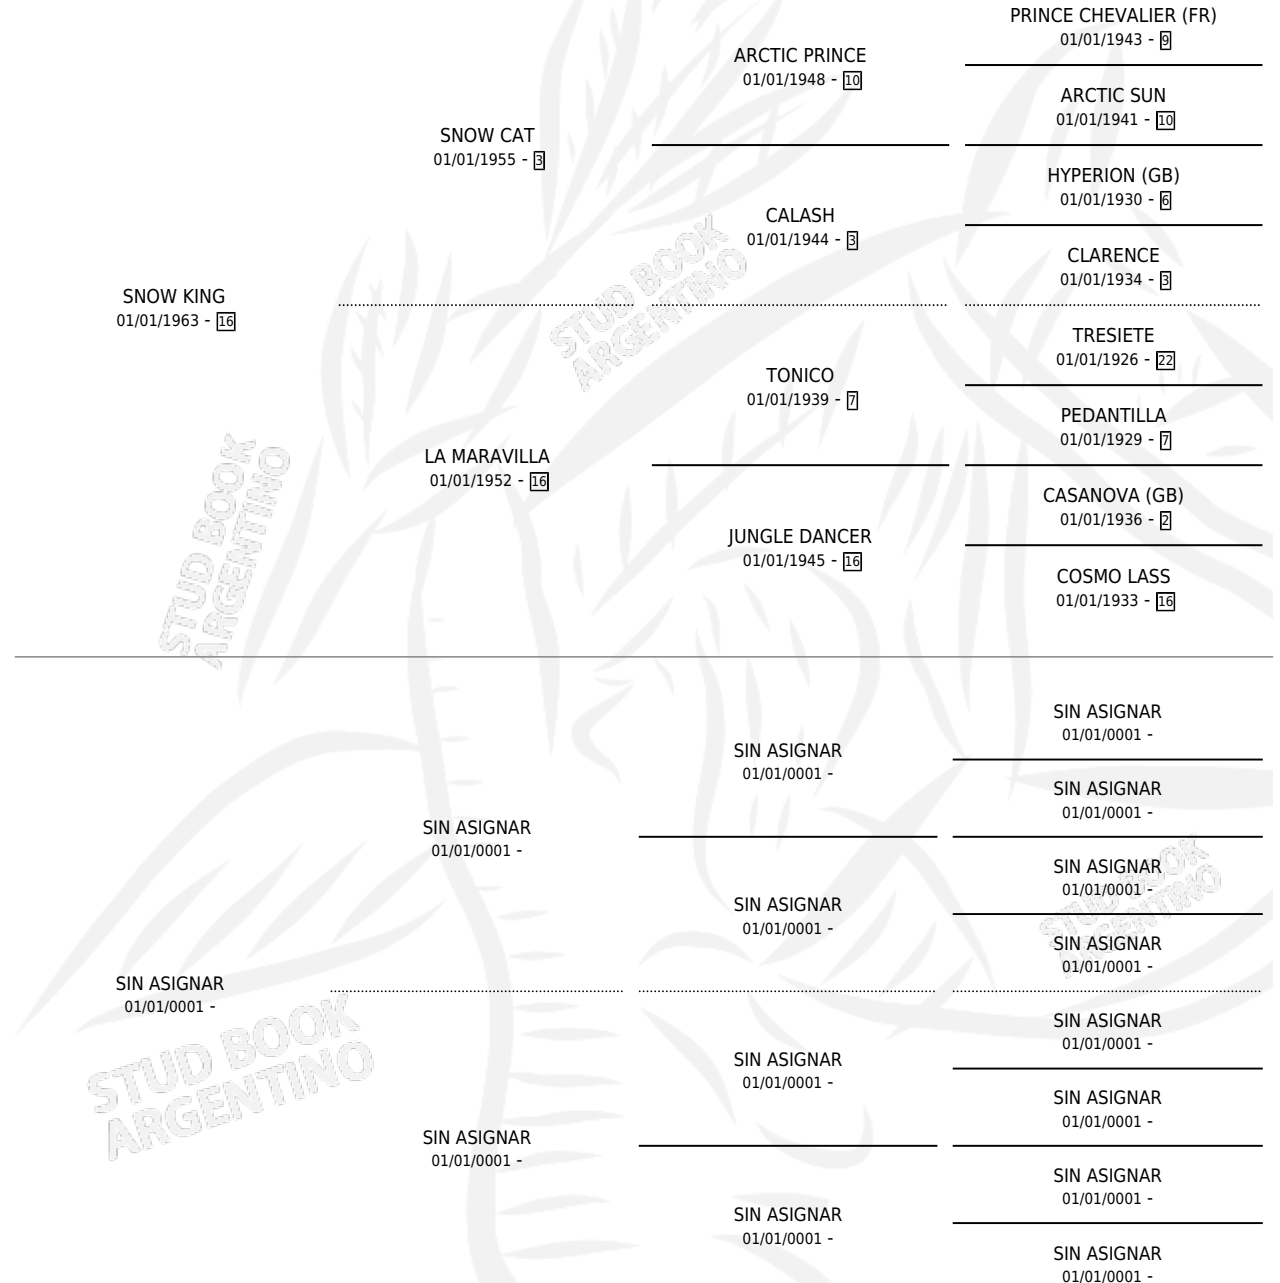

SNOW RIE

por SNOW KING y SIN ASIGNAR por SIN ASIGNAR

Argentina · Macho · No Consigna · SP · 01/01/1979
Familia · Volumen 30

ESTADO

TIPIFICACIÓN SANGUÍNEA	X
TIPIFICACIÓN POR ADN	X
PASAPORTE	X
IDENTIFICACIÓN POR MICROCHIP	X
REPRODUCTOR	X

Lugar de nacimiento: Campo particular

Criador: Sin dato

PEDIGREE

CAMPAÑA

Solo carreras oficiales de Argentina

POR EDAD

EDAD	CC	1°	2°	3°	4°	5°	NP	CLC	CLG	CLCG1	CLGG1	IMPORTE	GANANCIA / CC
4 AÑOS	1	1	0	0	0	0	0	0	0	0	0	\$0	\$0
TOTALES	1	1	0	0	0	0	0	0	0	0	0	\$0	\$0
%		100%	0.0%	0.0%	0.0%	0.0%	0.0%	0.0%	0.0%	0.0%	0.0%		