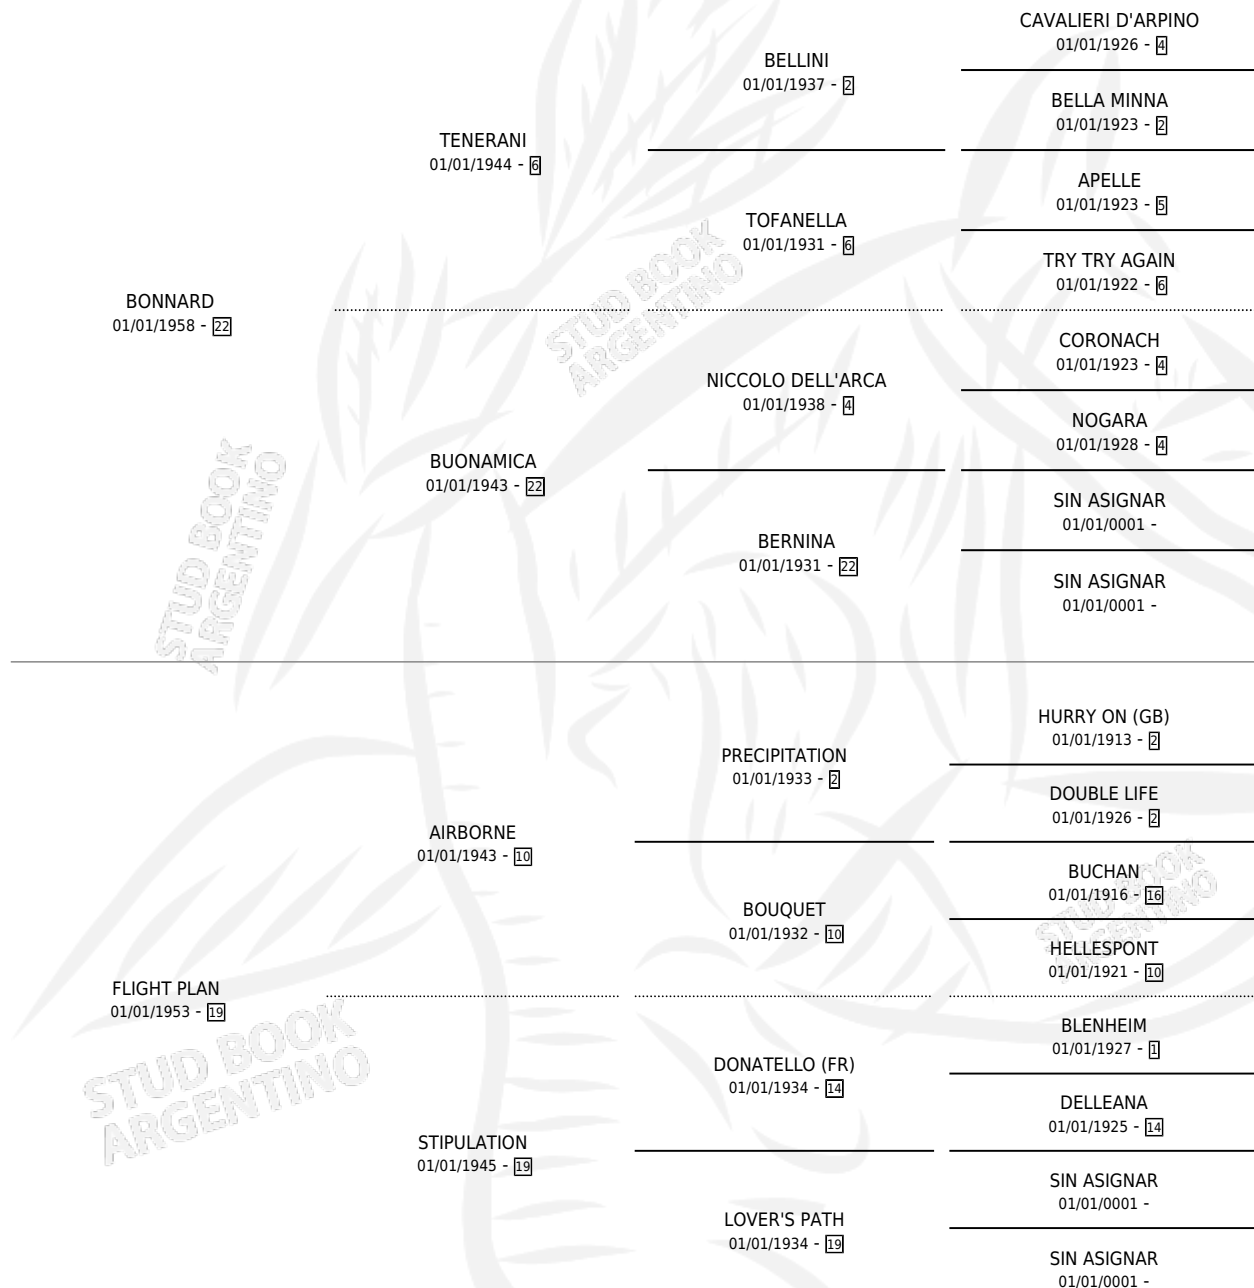

FLORIST

por **BONNARD** y **FLIGHT PLAN** por **AIRBORNE**

Argentina · Hembra · Zaino Colorado · SP · 21/10/1965
Familia 19 · Volumen 25

ESTADO

TIPIFICACIÓN SANGUÍNEA	X
TIPIFICACIÓN POR ADN	X
PASAPORTE	X
IDENTIFICACIÓN POR MICROCHIP	X
REPRODUCTOR	✓

Lugar de nacimiento: Campo particular

Criador: Sin dato

~

HIJOS

	MACHOS	HEMBRAS
5 NACIERON	4	1
2 CORRIERON	2	0
2 GANARON	2	0
0 GANADORES CL	0 GANADORES GR	0 GANADORES G1

PEDIGREE

S

cimientos 5 / Efectividad 45.45%

PADRILLO	PRODUCTO	CRIADOR	1ER SERVICIO	ÚLTIMO SERVICIO
SUVRETTA (IRE)	FLORACION (H AT, 28/10/1970) •MURIÓ EL 01/07/2002•	SIN DATO		
DANCING MOSS (GB)	∅			
NUTHATCH (IRE)	∅			
FARIDON	∅			
FARIDON	∅			
SUVRETTA (IRE)	∅			
WORLD CUP	FLOWERY (M Z, 02/10/1975) •MURIÓ EL 01/07/2007•	SIN DATO		
SUVRETTA (IRE)	FLORID (M ZC, 22/09/1974) •MURIÓ EL 01/07/2006•	SIN DATO		
SUVRETTA (IRE)	FLORENTIN (M Z, 13/09/1973) •MURIÓ EL 01/07/2005•	SIN DATO		
SUVRETTA (IRE)	FLOC (M AT, 22/08/1972) •MURIÓ EL 01/07/2004•	SIN DATO		
NUTHATCH (IRE)	∅			

SUVRETTA (IRE)

SUVRETTA (IRE)

NUTHATCH (IRE)