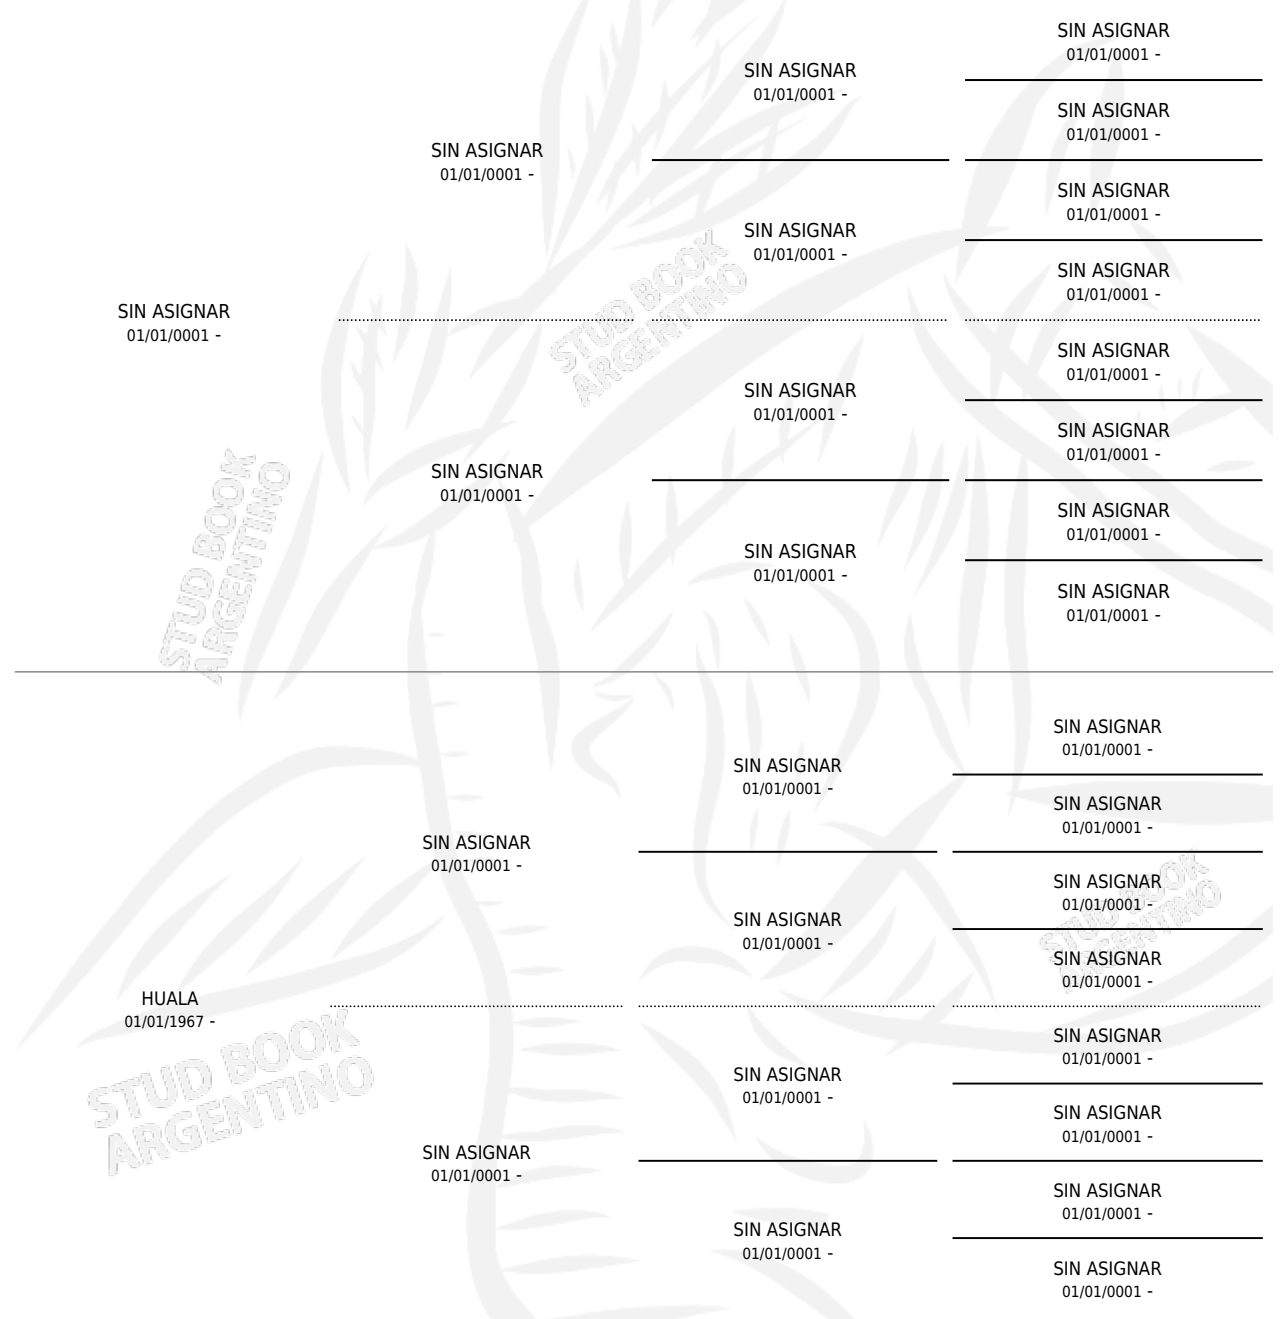

LA CAMARERA

PEDIGREE

por SIN ASIGNAR y HUALA por SIN ASIGNAR

Argentina · Hembra · Alazan · SP · 01/01/1979
Familia · Volumen 30

ESTADO

TIPIFICACIÓN SANGUÍNEA	X
TIPIFICACIÓN POR ADN	X
PASAPORTE	X
IDENTIFICACIÓN POR MICROCHIP	X
REPRODUCTOR	✓

Lugar de nacimiento: Campo particular

Criador: Sin dato

~

HIJOS

	MACHOS	HEMBRAS
2 NACIERON	1	1
SIN ACTUACIONES		

S

mientos 2 / Efectividad 50.00%

PADRILLO	PRODUCTO	CRIADOR	1ER SERVICIO	ÚLTIMO SERVICIO
REY GRANDE	Ø		29/12/1987	30/12/1987
LA CAMARERA	Ø		27/12/1986	29/12/1986
IMPULSIVO	SEMPRE AVANTE (M A, 18/11/1986)	SIN DATO	19/12/1985	19/12/1985
IMPULSIVO	IMPULSADA (H Z, 11/10/1985) •MURIÓ EL 01/12/1985•	SIN DATO		