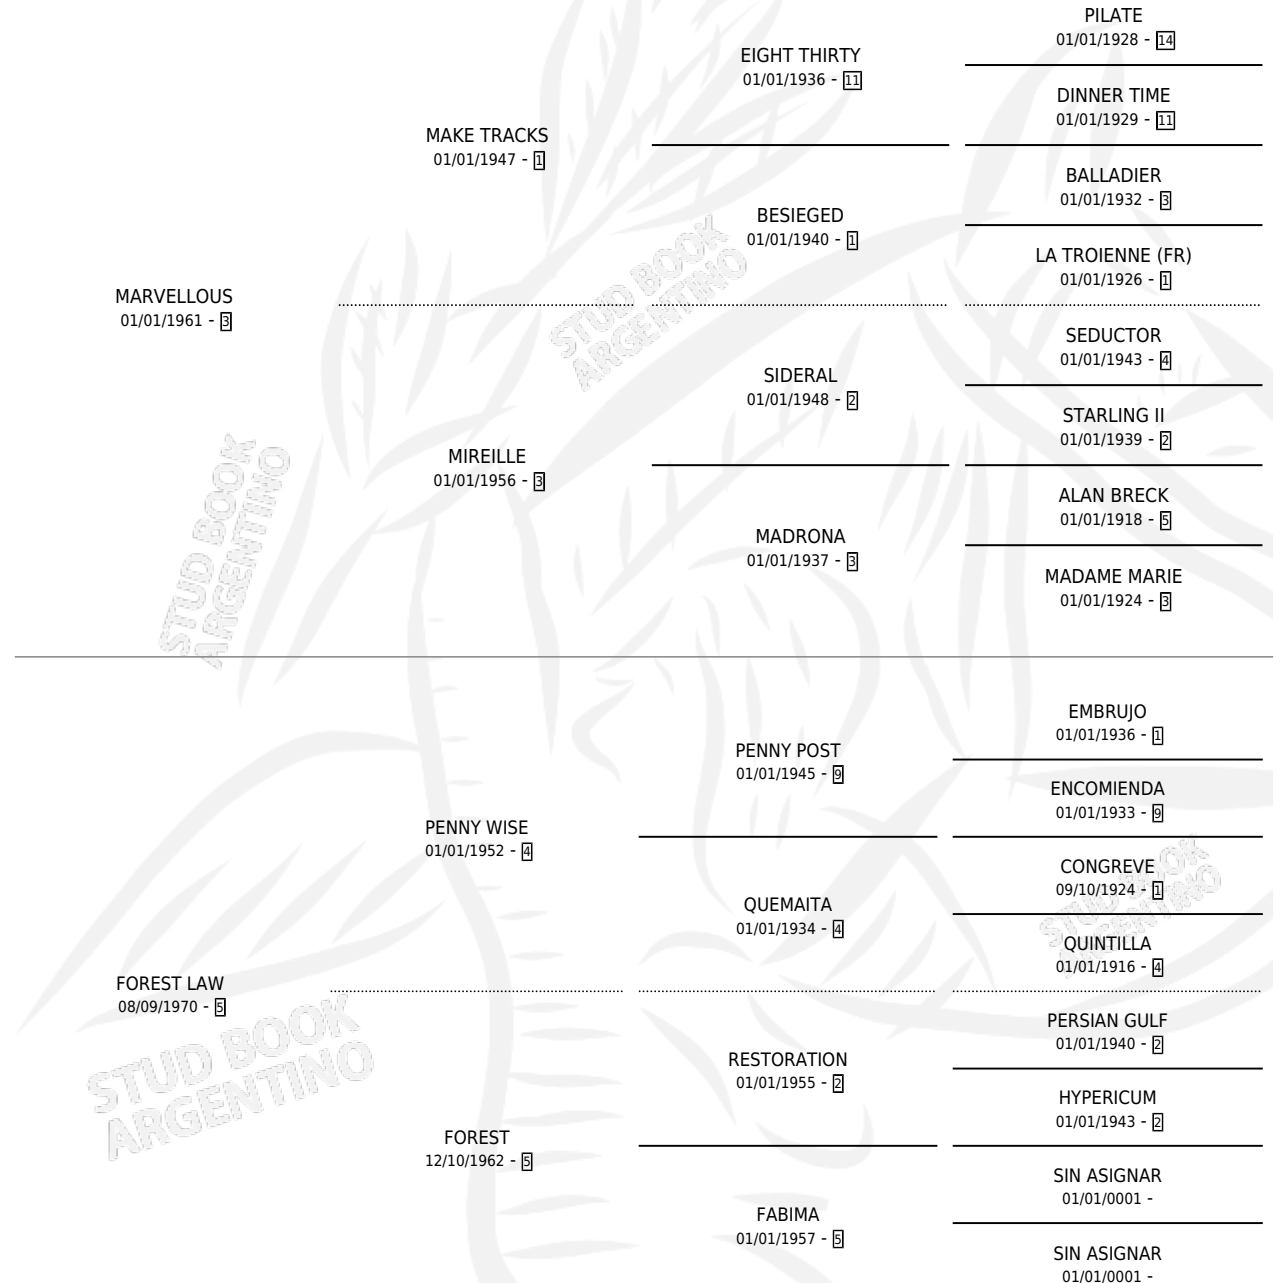

MORE LAW

por MARVELLOUS y FOREST LAW por PENNY WISE

Argentina · Macho · Alazan · SP · 09/10/1979
Familia 5-h · Volumen 30

ESTADO

TIPIFICACIÓN SANGUÍNEA	X
TIPIFICACIÓN POR ADN	X
PASAPORTE	X
IDENTIFICACIÓN POR MICROCHIP	X
REPRODUCTOR	X

Lugar de nacimiento: Campo particular

Criador: Sin dato

PEDIGREE

MORE LAW

Datos oficiales del Stud Book Argentino

Documento generado el 09/05/2026

studbook.org.ar