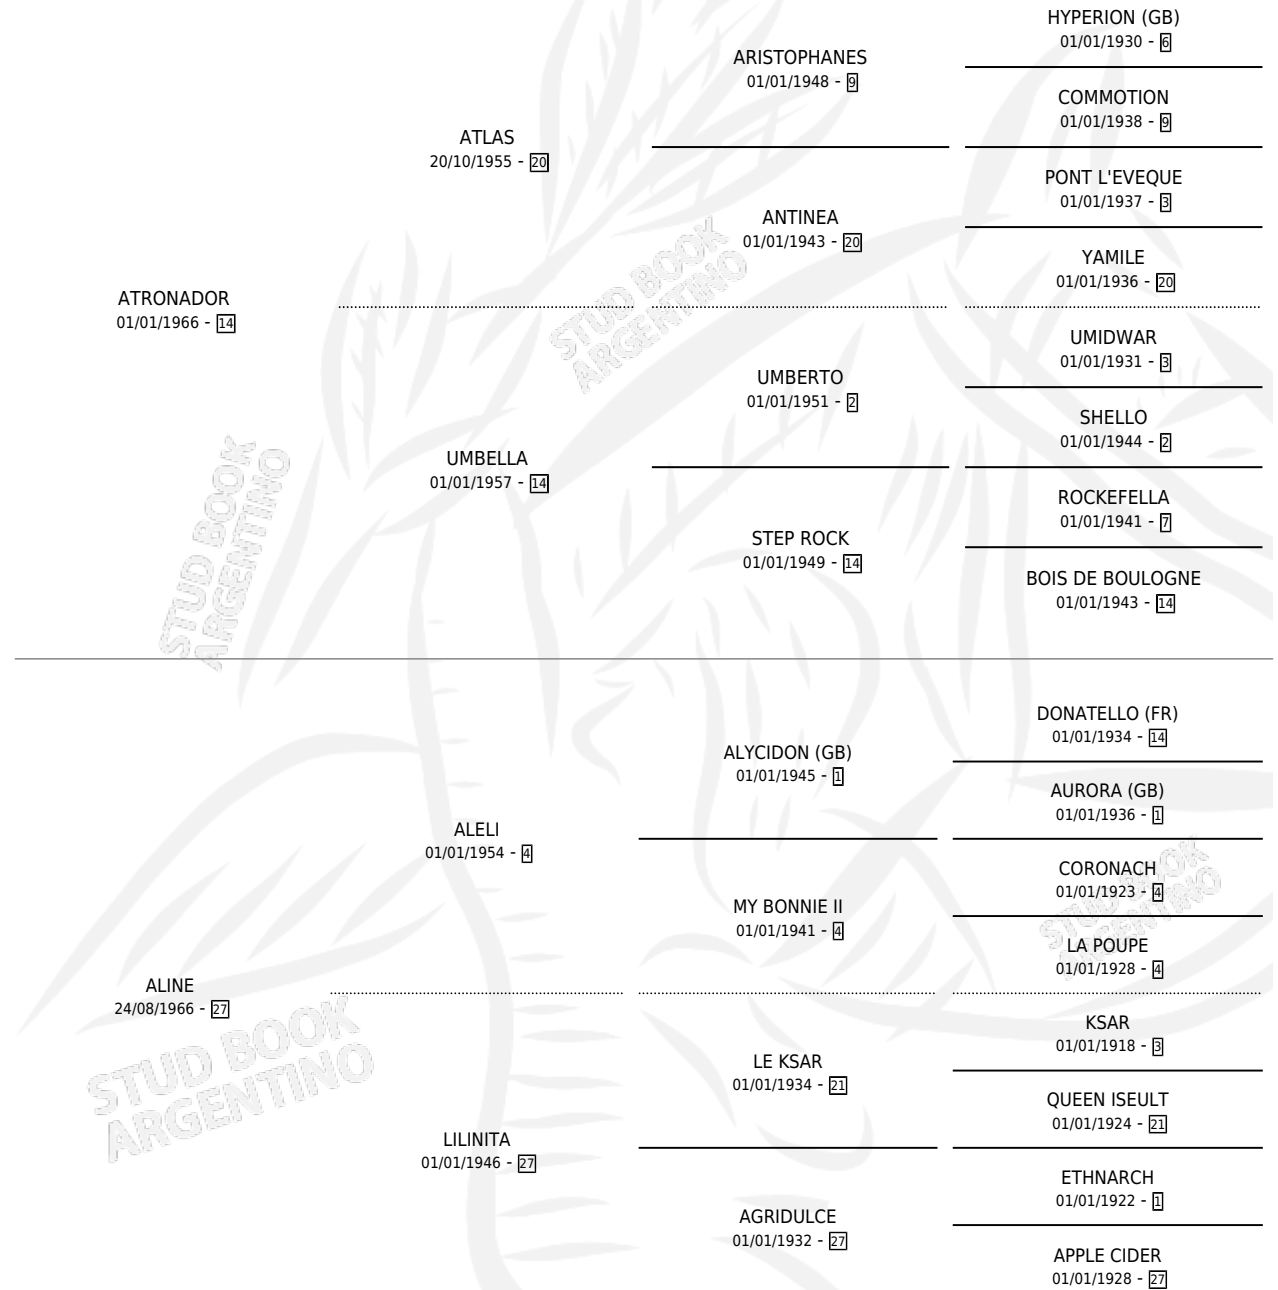

CALINE

por **ATRONADOR** y **ALINE** por **ALELI**

Argentina · Hembra · Alazan · SP · 03/10/1979
Familia 27-a · Volumen 30

ESTADO

TIPIFICACIÓN SANGUÍNEA	X
TIPIFICACIÓN POR ADN	X
PASAPORTE	X
IDENTIFICACIÓN POR MICROCHIP	X
REPRODUCTOR	✓

Lugar de nacimiento: Campo particular

Criador: Dulevich Uzal Ubaldo

PEDIGREE

S

mientos 0 / Efectividad 0.00%

PADRILLO	PRODUCTO	CRIADOR	1ER SERVICIO	ÚLTIMO SERVICIO
PENRY	∅		21/09/1986	20/10/1986
CALINE COMBADER (USA)	∅			
Datos oficiales del Stud Book Argentino MALCOLM W. (USA)	∅			