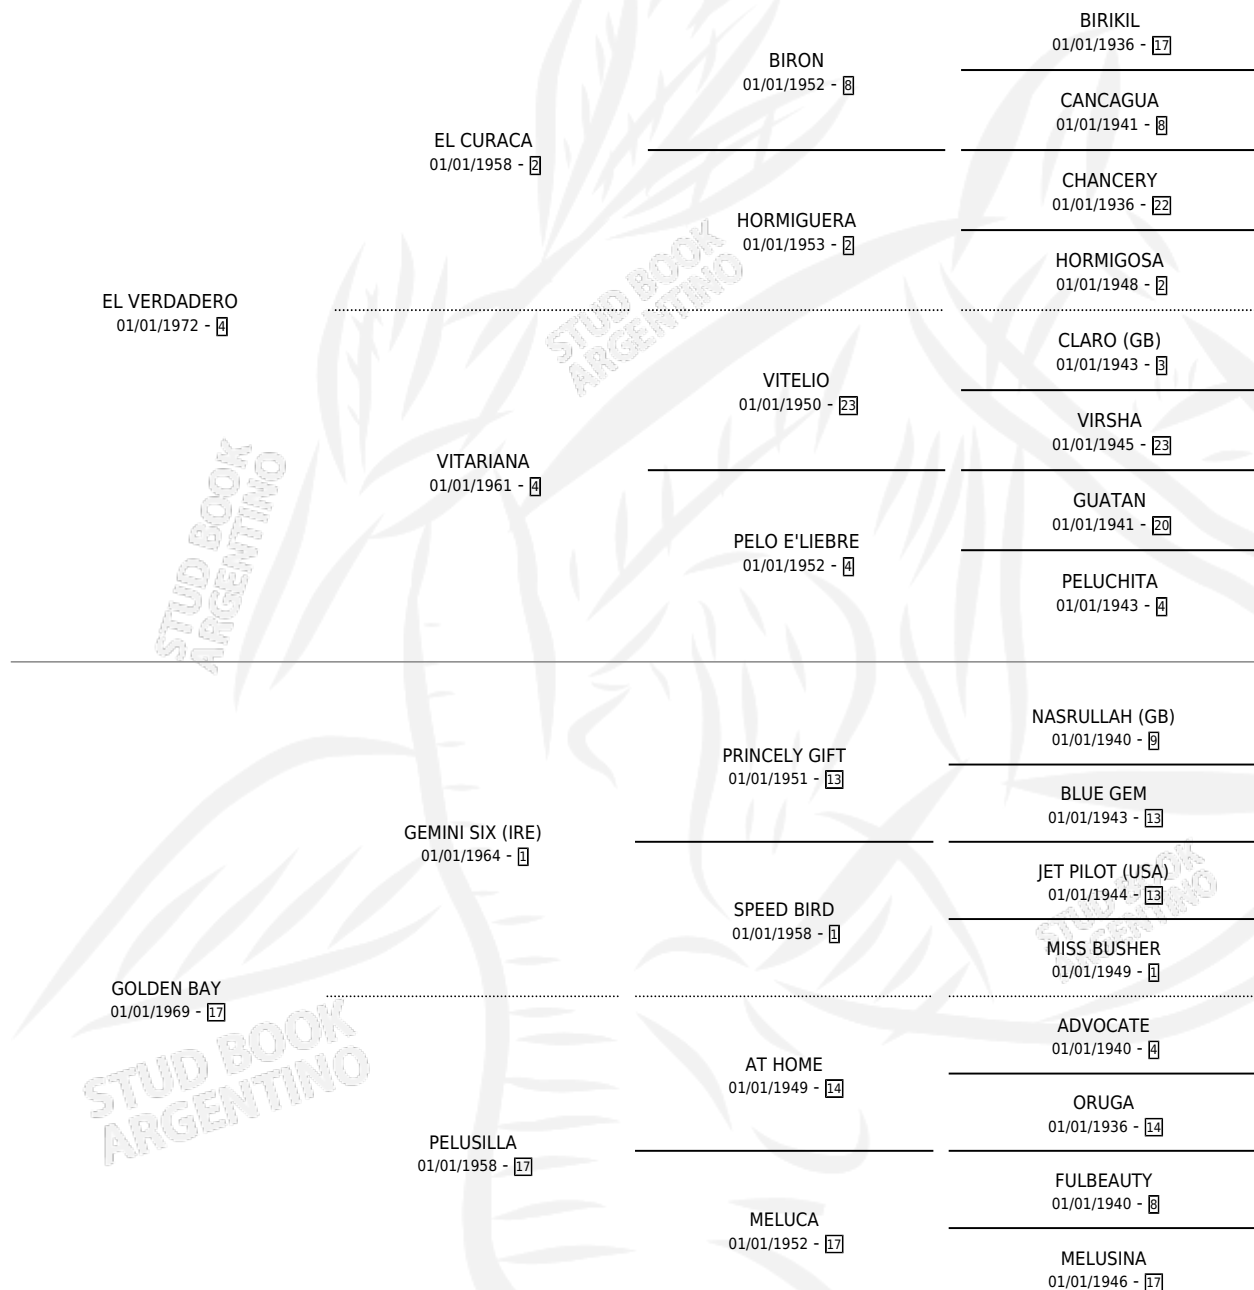

EL BALLENERO

por EL VERDADERO y GOLDEN BAY por GEMINI SIX (IRE)

Argentina · Macho · No Consigna · SP · 01/01/1979
Familia 17-c · Volumen 30

ESTADO

TIPIFICACIÓN SANGUÍNEA	X
TIPIFICACIÓN POR ADN	X
PASAPORTE	X
IDENTIFICACIÓN POR MICROCHIP	X
REPRODUCTOR	X

Lugar de nacimiento: Campo particular

Criador: Sin dato

PEDIGREE