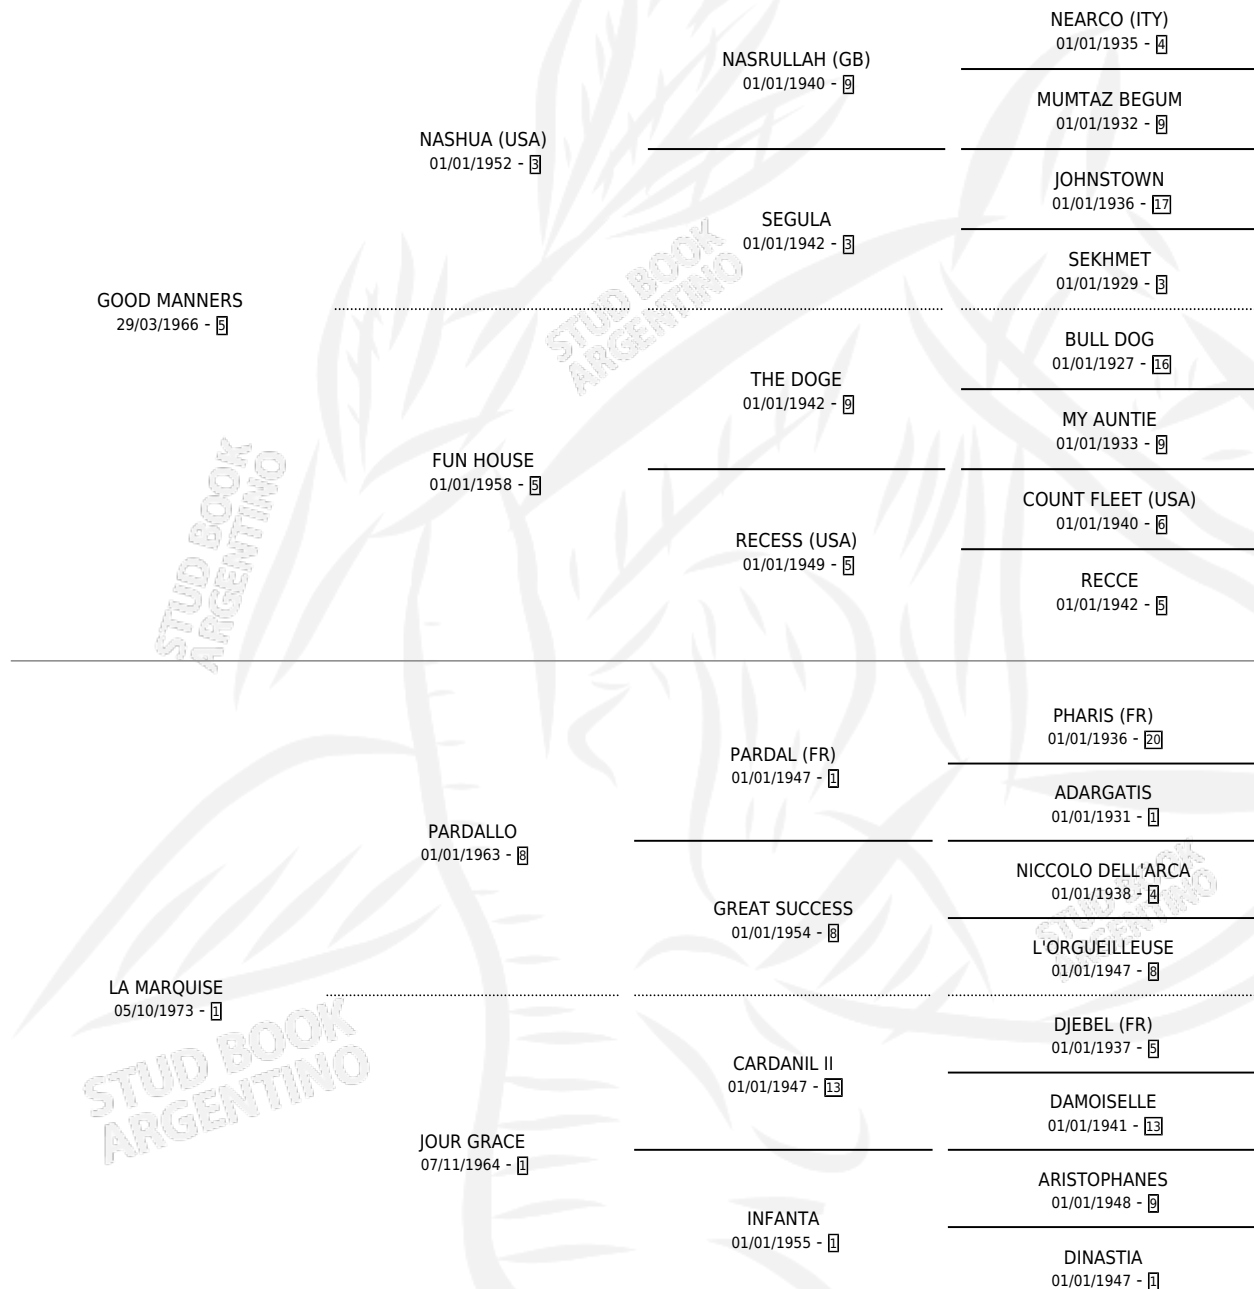

DAME

por **GOOD MANNERS** y **LA MARQUISE** por **PARDALLO**

Argentina · Hembra · Zaino Negro · SP · 01/01/1979
Familia 1-e · Volumen 30

ESTADO

TIPIFICACIÓN SANGUÍNEA	✓
TIPIFICACIÓN POR ADN	X
PASAPORTE	X
IDENTIFICACIÓN POR MICROCHIP	X
REPRODUCTOR	✓

Lugar de nacimiento: Campo particular

Criador: Sin dato

~

HIJOS

	MACHOS	HEMBRAS
11 NACIERON	4	7
8 CORRIERON	4	4
8 GANARON	4	4
0 GANADORES CL	0 GANADORES GR	0 GANADORES G1

PEDIGREE