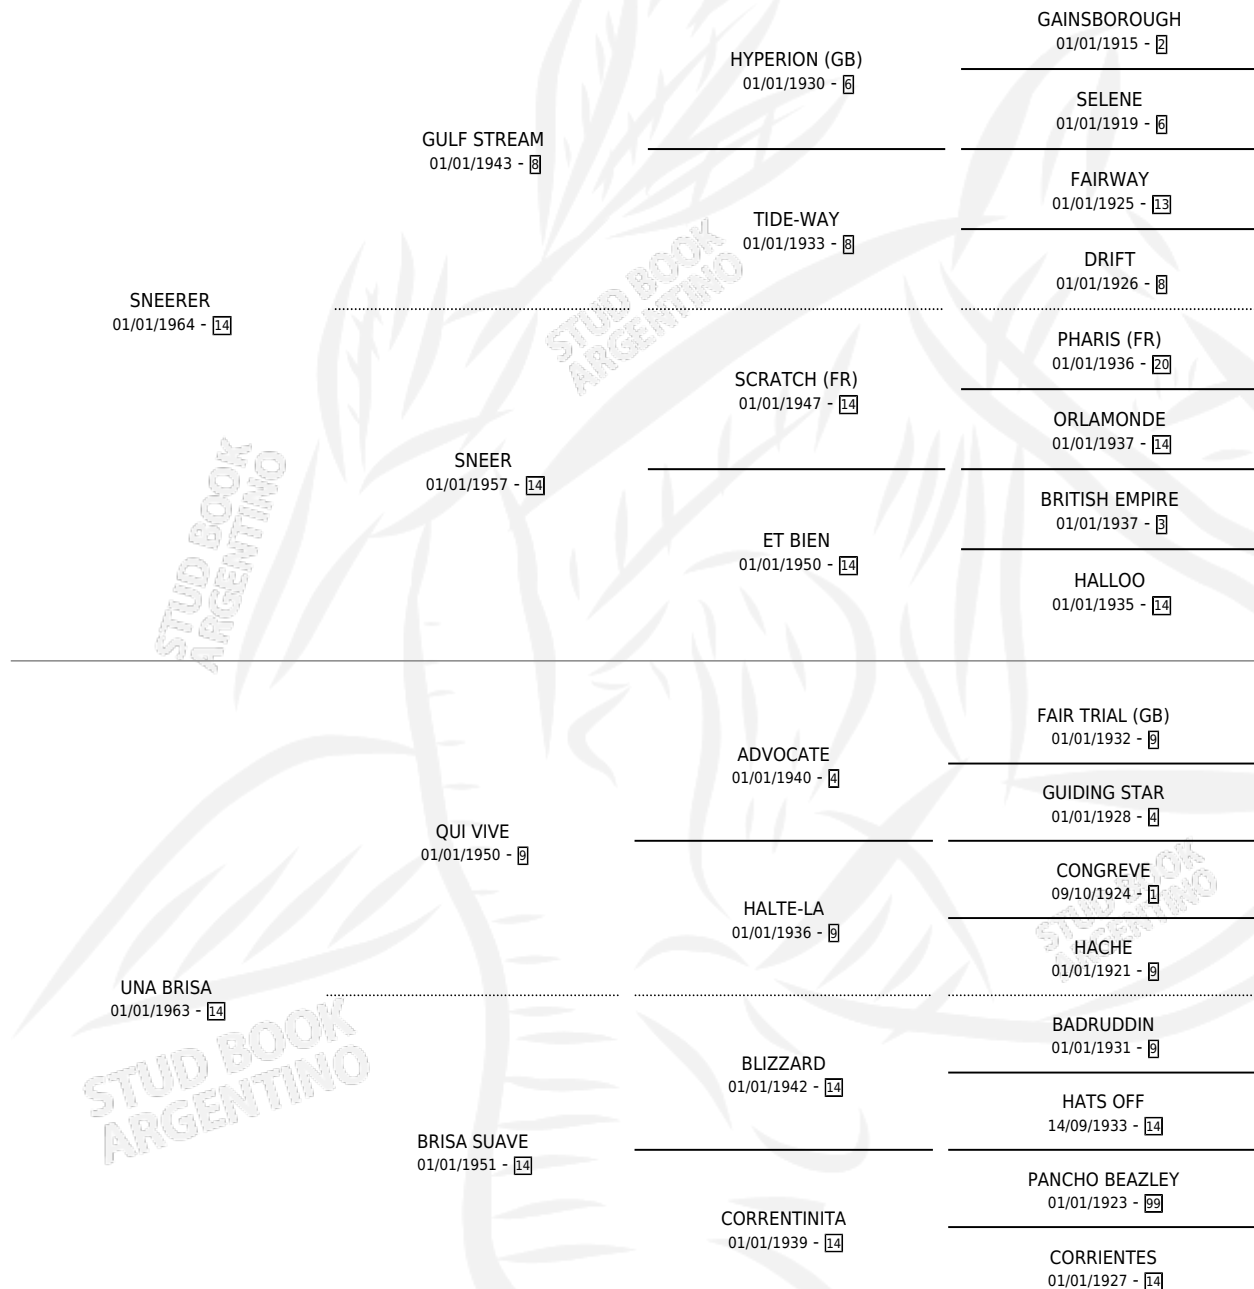

UNA DIVA

por SNEERER y UNA BRISA por QUI VIVE

Argentina · Hembra · Alazan · SP · 01/01/1979
Familia 14-a · Volumen 30

ESTADO

TIPIFICACIÓN SANGUÍNEA	X
TIPIFICACIÓN POR ADN	X
PASAPORTE	X
IDENTIFICACIÓN POR MICROCHIP	X
REPRODUCTOR	✓

Lugar de nacimiento: Campo particular

Criador: Giraudo Jorge A. Jose S. (SUC.) Jose T. Y Luis

~

HIJOS

	MACHOS	HEMBRAS
6 NACIERON	3	3
SIN ACTUACIONES		

PEDIGREE