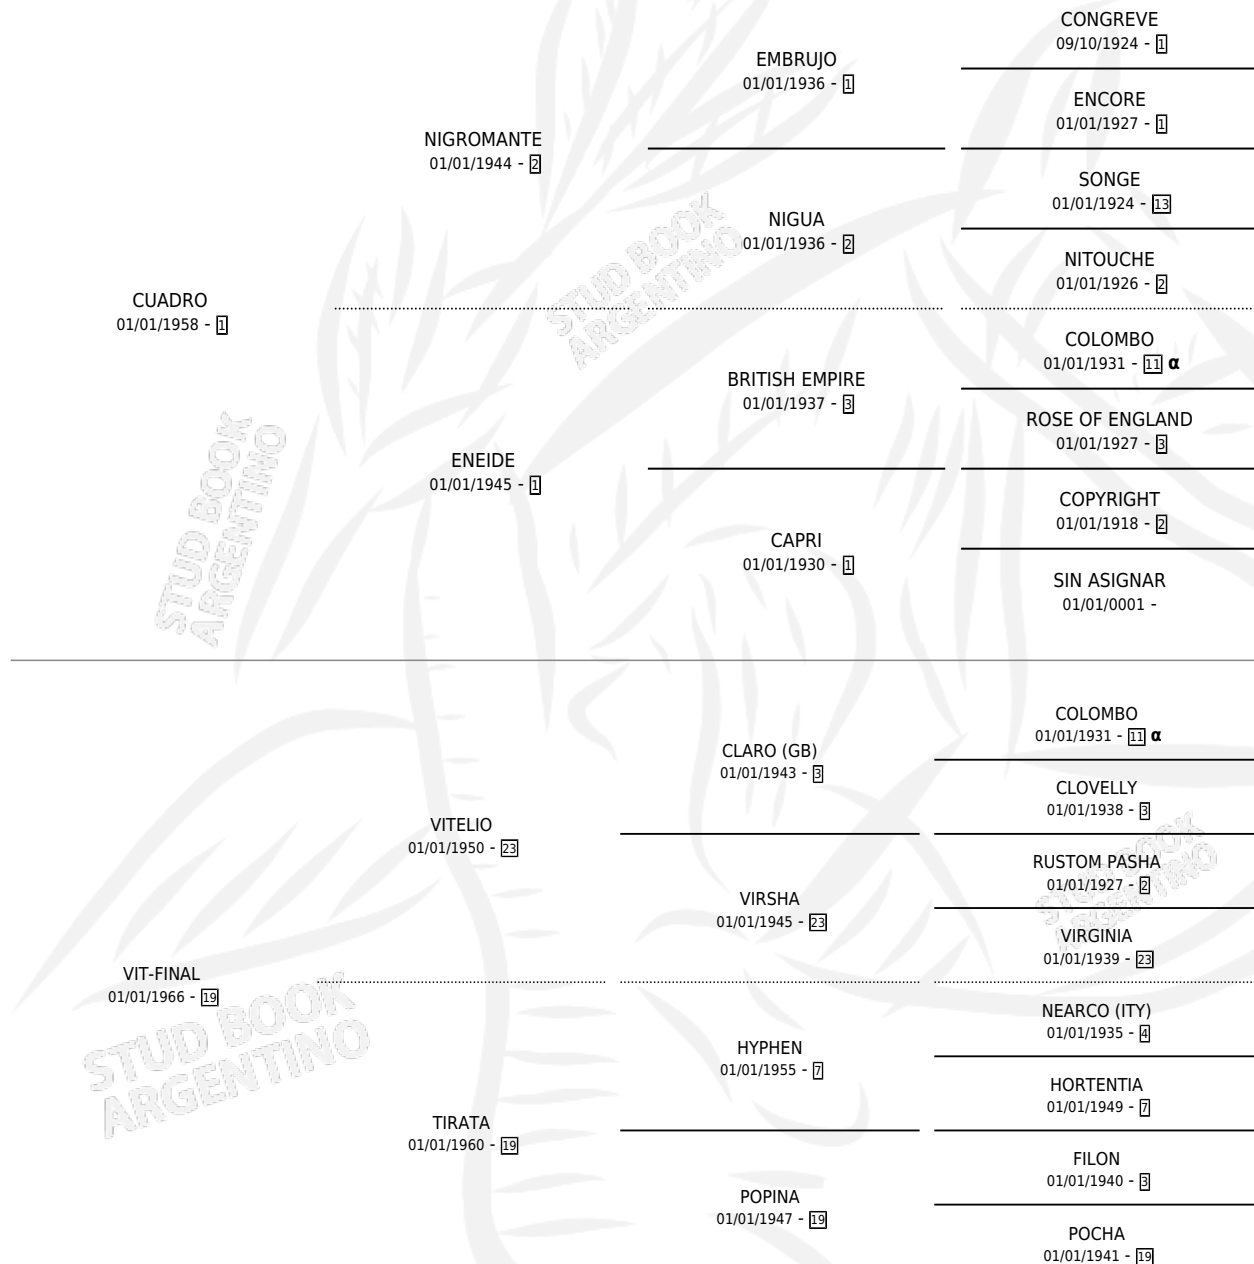

VINCENT

por CUADRO y VIT-FINAL por VITELIO

Argentina · Macho · No Consigna · SP · 01/01/1979
Familia 19 · Volumen 30

ESTADO

TIPIFICACIÓN SANGUÍNEA	X
TIPIFICACIÓN POR ADN	X
PASAPORTE	X
IDENTIFICACIÓN POR MICROCHIP	X
REPRODUCTOR	X

Lugar de nacimiento: Campo particular

Criador: Sin dato

PEDIGREE

INBREEDING : α

CAMPAÑA

Solo carreras oficiales de Argentina

POR EDAD

EDAD	CC	1°	2°	3°	4°	5°	NP	CLC	CLG	CLCG1	CLGG1	IMPORTE	GANANCIA / CC
4 AÑOS	1	1	0	0	0	0	0	0	0	0	0	\$0	\$0
5 AÑOS	1	1	0	0	0	0	0	0	0	0	0	\$23,660	\$23,660
TOTALES	2	2	0	0	0	0	0	0	0	0	0	\$23,660	\$11,830
%		100%	0.0%	0.0%	0.0%	0.0%	0.0%	0.0%	0.0%	0.0%	0.0%		

Invicto Ganador de 2 carreras en Palermo - \$23,660, a los 4 y 5 años.

POR DISTANCIA

HIPODROMO	CC	1°	2°	3°	4°	5°	NP	CLC	CLG	CLCG1	CLGG1	IMPORTE
PALERMO	2	2	0	0	0	0	0	0	0	0	0	\$23,660
1000 MTS	1	1	0	0	0	0	0	0	0	0	0	\$23,660
0 MTS	1	1	0	0	0	0	0	0	0	0	0	\$0