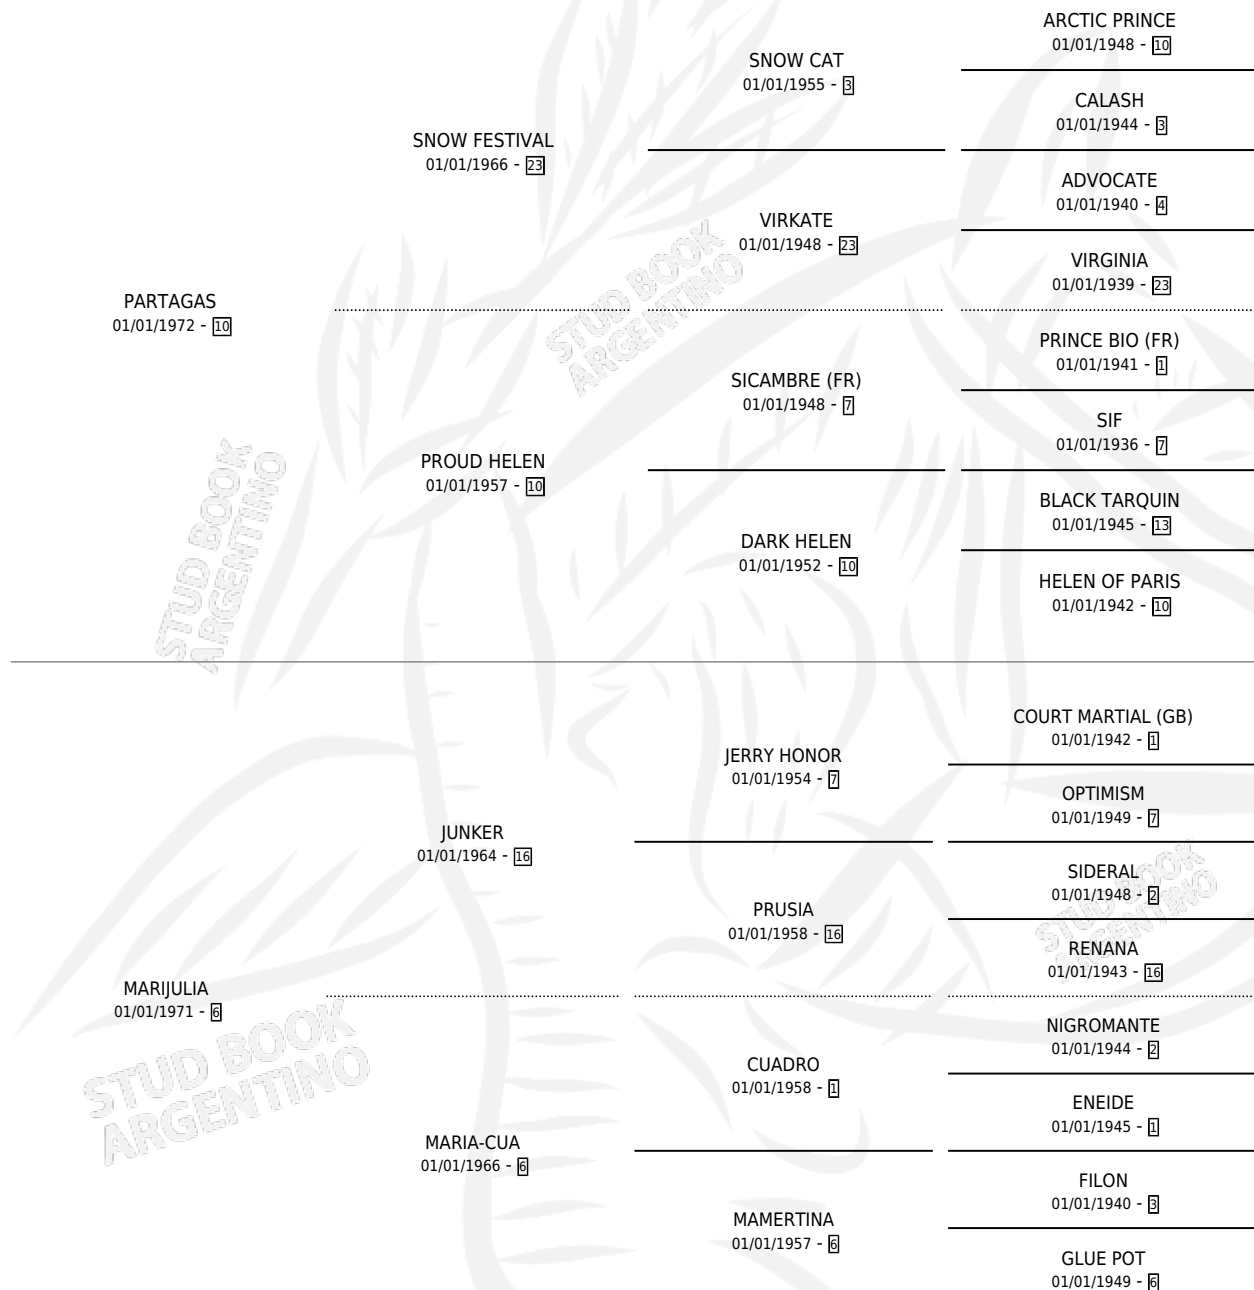

PARAMARINA

por PARTAGAS y MARIJULIA por JUNKER

Argentina · Hembra · Alazan · SP · 01/01/1979
Familia 6-e · Volumen 30

ESTADO

TIPIFICACIÓN SANGUÍNEA	✓
TIPIFICACIÓN POR ADN	X
PASAPORTE	X
IDENTIFICACIÓN POR MICROCHIP	X
REPRODUCTOR	✓

Lugar de nacimiento: Campo particular
Criador: Marletta Vito (Sucesion)

~

HIJOS

	MACHOS	HEMBRAS
12 NACIERON	6	6
9 CORRIERON	4	5
7 GANARON	4	3
0 GANADORES CL	0 GANADORES GR	0 GANADORES G1

PEDIGREE