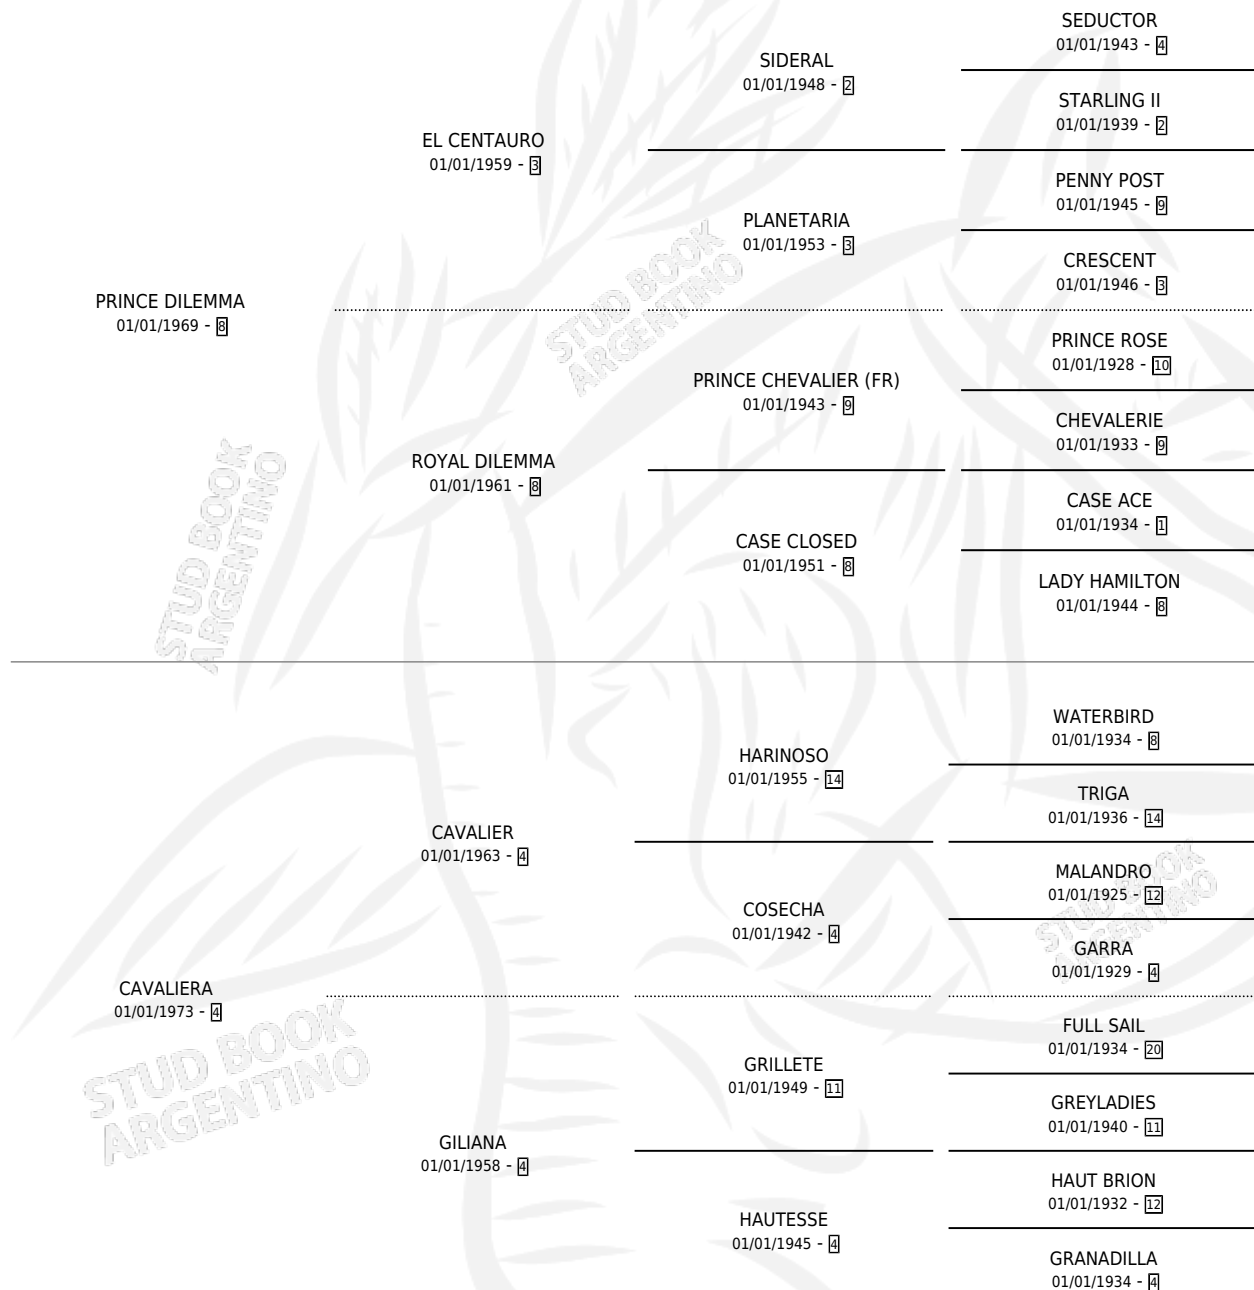

# ALDANA

por PRINCE DILEMMA y CAVALIERA por CAVALIER

Argentina · Hembra · Zaino · SP · 01/01/1979  
Familia 4-p · Volumen 30

## ESTADO

TIPIFICACIÓN SANGUÍNEA	X
TIPIFICACIÓN POR ADN	X
PASAPORTE	X
IDENTIFICACIÓN POR MICROCHIP	X
REPRODUCTOR	✓

**Lugar de nacimiento:** Campo particular

**Criador:** Sin dato

~

## HIJOS

	MACHOS	HEMBRAS
7 NACIERON	2	5
4 CORRIERON	1	3
1 GANARON	1	0
<b>0</b> GANADORES CL	<b>0</b> GANADORES GR	<b>0</b> GANADORES G1

## PEDIGREE

S

cimientos 7 / Efectividad 58.33%

PADRILLO	PRODUCTO	CRIADOR	1ER SERVICIO	ÚLTIMO SERVICIO
ESCANDINAVIAN	Ø		10/09/1994	12/09/1994
<b>ALDANA</b>	Ø		26/08/1993	15/12/1993
STROKE	ALDANITA (H Z, 17/08/1993) •MURIÓ EL 14/10/2002•	SIN DATO	28/08/1992	30/08/1992
STROKE	Ø		04/12/1991	04/12/1991
STROKE	SALDA (H Z, 09/11/1991) •MURIÓ EL 20/12/1991•	SIN DATO	08/11/1990	13/12/1990
STROKE	STROKEANDO (M Z, 31/10/1990)	SIN DATO	18/11/1989	24/11/1989
MICKEY BLUFF	MONDAY'S GIRL (H ZD, 22/10/1989)	SIN DATO	11/08/1988	18/11/1988
MICKEY BLUFF	MOLDANO (M Z, 12/07/1988) •MURIÓ EL 02/04/1990•	SIN DATO	07/08/1987	07/08/1987
MICKEY BLUFF	Ø		10/10/1986	20/11/1986
MICKEY BLUFF	ANA MICKEY (H Z, 03/10/1986) •MURIÓ EL 10/09/1998•	SIN DATO	01/11/1985	13/11/1985
MICKEY BLUFF	MICKEY DANA (H Z, 24/10/1985) •MURIÓ EL 15/10/2006•	SIN DATO		
BOB JERRY	Ø			