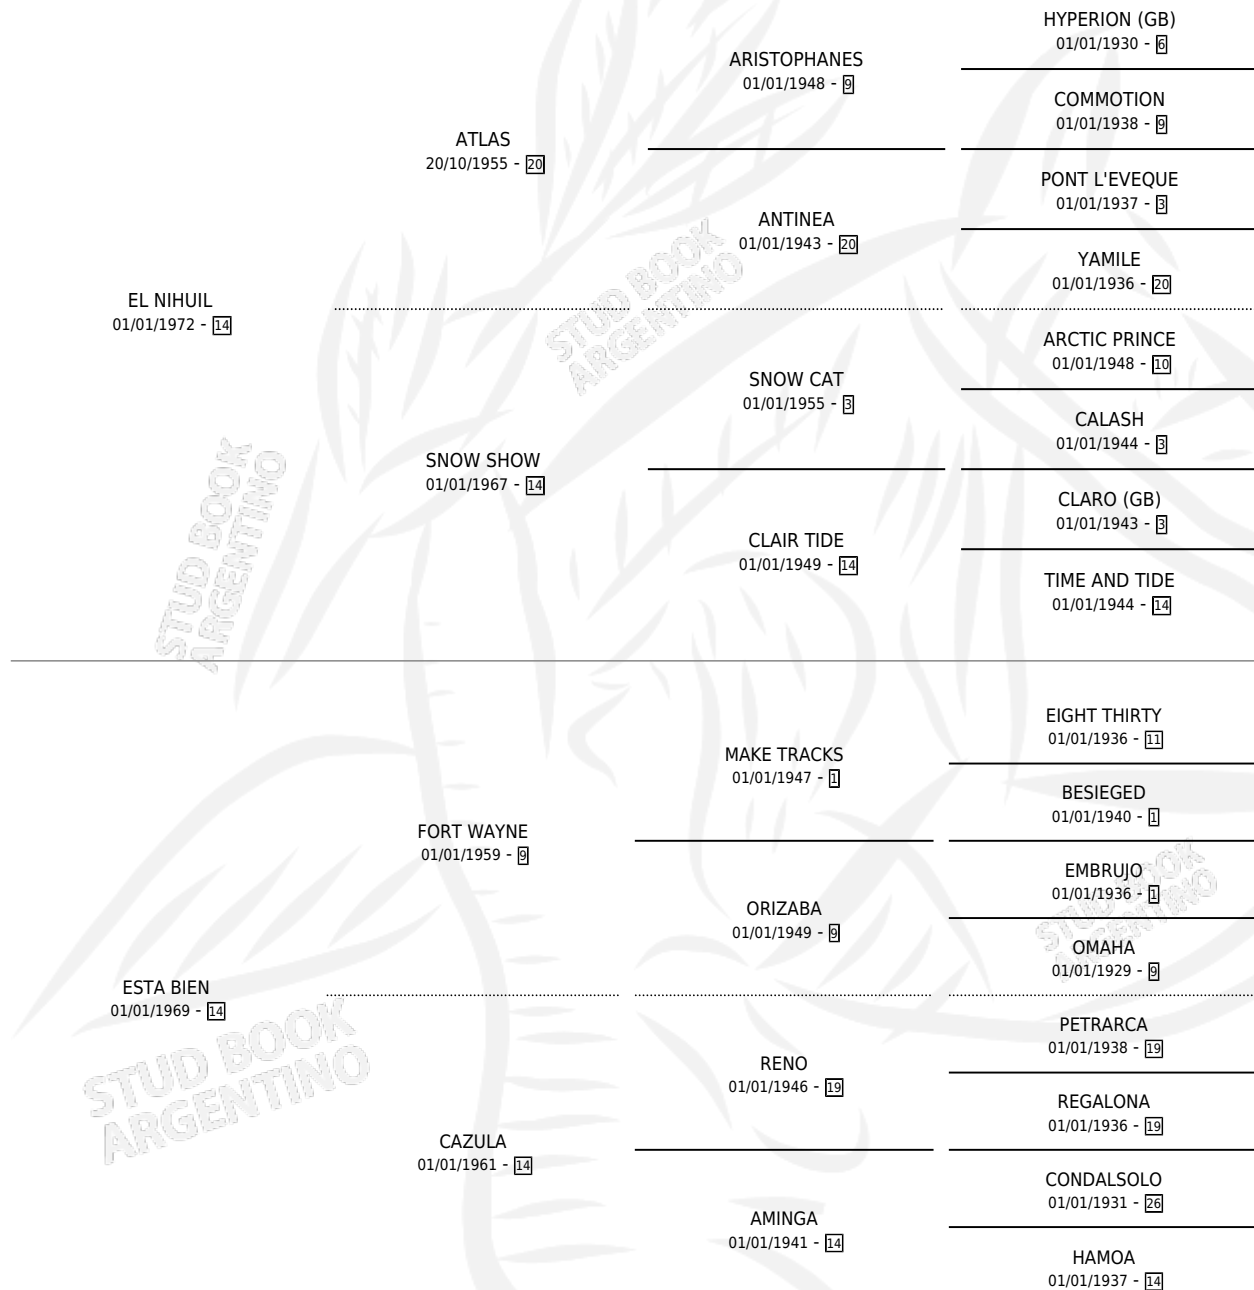

LITTLE STAR

por **EL NIHUIL** y **ESTA BIEN** por **FORT WAYNE**

Argentina · Hembra · Alazan · SP · 06/10/1979
Familia 14 · Volumen 30

ESTADO

TIPIFICACIÓN SANGUÍNEA	X
TIPIFICACIÓN POR ADN	X
PASAPORTE	X
IDENTIFICACIÓN POR MICROCHIP	X
REPRODUCTOR	X

Lugar de nacimiento: Campo particular

Criador: Sin dato

PEDIGREE

CAMPAÑA

Solo carreras oficiales de Argentina

POR EDAD

EDAD	CC	1°	2°	3°	4°	5°	NP	CLC	CLG	CLCG1	CLGG1	IMPORTE	GANANCIA / CC
3 AÑOS	3	2	0	1	0	0	0	0	0	0	0	\$6,240,000	\$2,080,000
4 AÑOS	3	1	1	1	0	0	0	0	0	0	0	\$0	\$0
TOTALES	6	3	1	2	0	0	0	0	0	0	0	\$6,240,000	\$1,040,000
%		50.0%	16.7%	33.3%	0.0%	0.0%	0.0%	0.0%	0.0%	0.0%	0.0%		