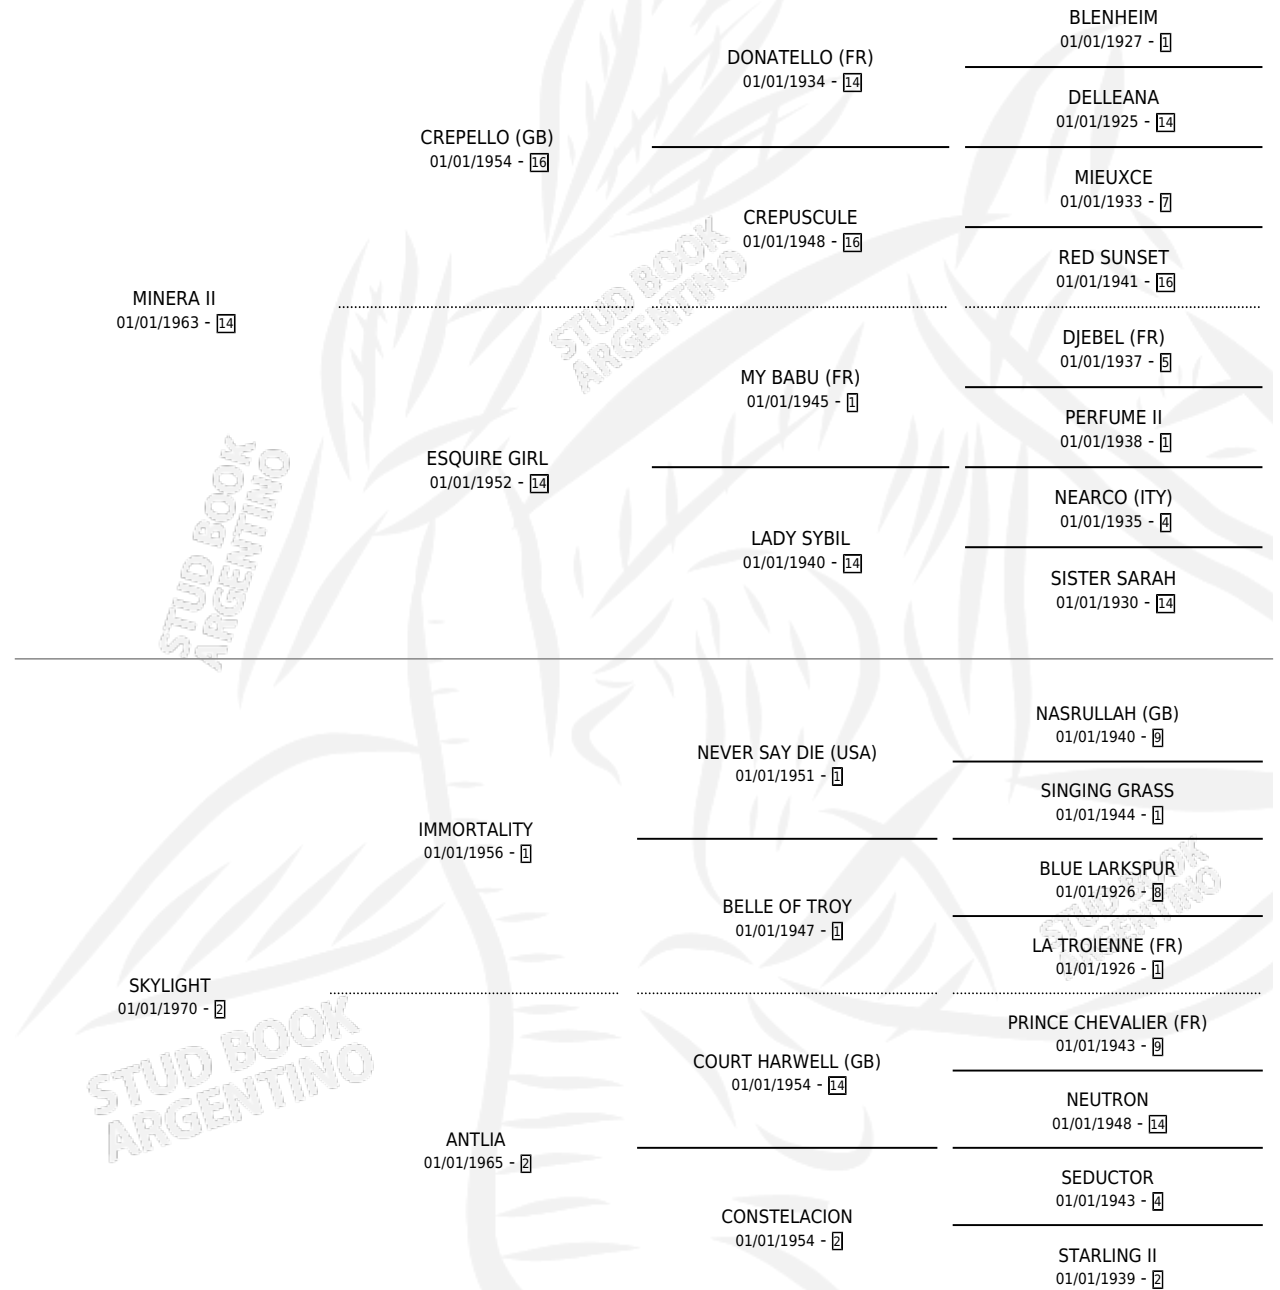

OSTARA

por MINERA II y SKYLIGHT por IMMORTALITY

Argentina · Hembra · Zaino · SP · 01/01/1979
Familia 2-f · Volumen 30

ESTADO

TIPIFICACIÓN SANGUÍNEA	✓
TIPIFICACIÓN POR ADN	X
PASAPORTE	X
IDENTIFICACIÓN POR MICROCHIP	X
REPRODUCTOR	✓

Lugar de nacimiento: Campo particular

Criador: Sierras Mias

~

HIJOS

	MACHOS	HEMBRAS
12 NACIERON	2	10
2 CORRIERON	0	2
1 GANARON	0	1
0 GANADORES CL	0 GANADORES GR	0 GANADORES G1

PEDIGREE