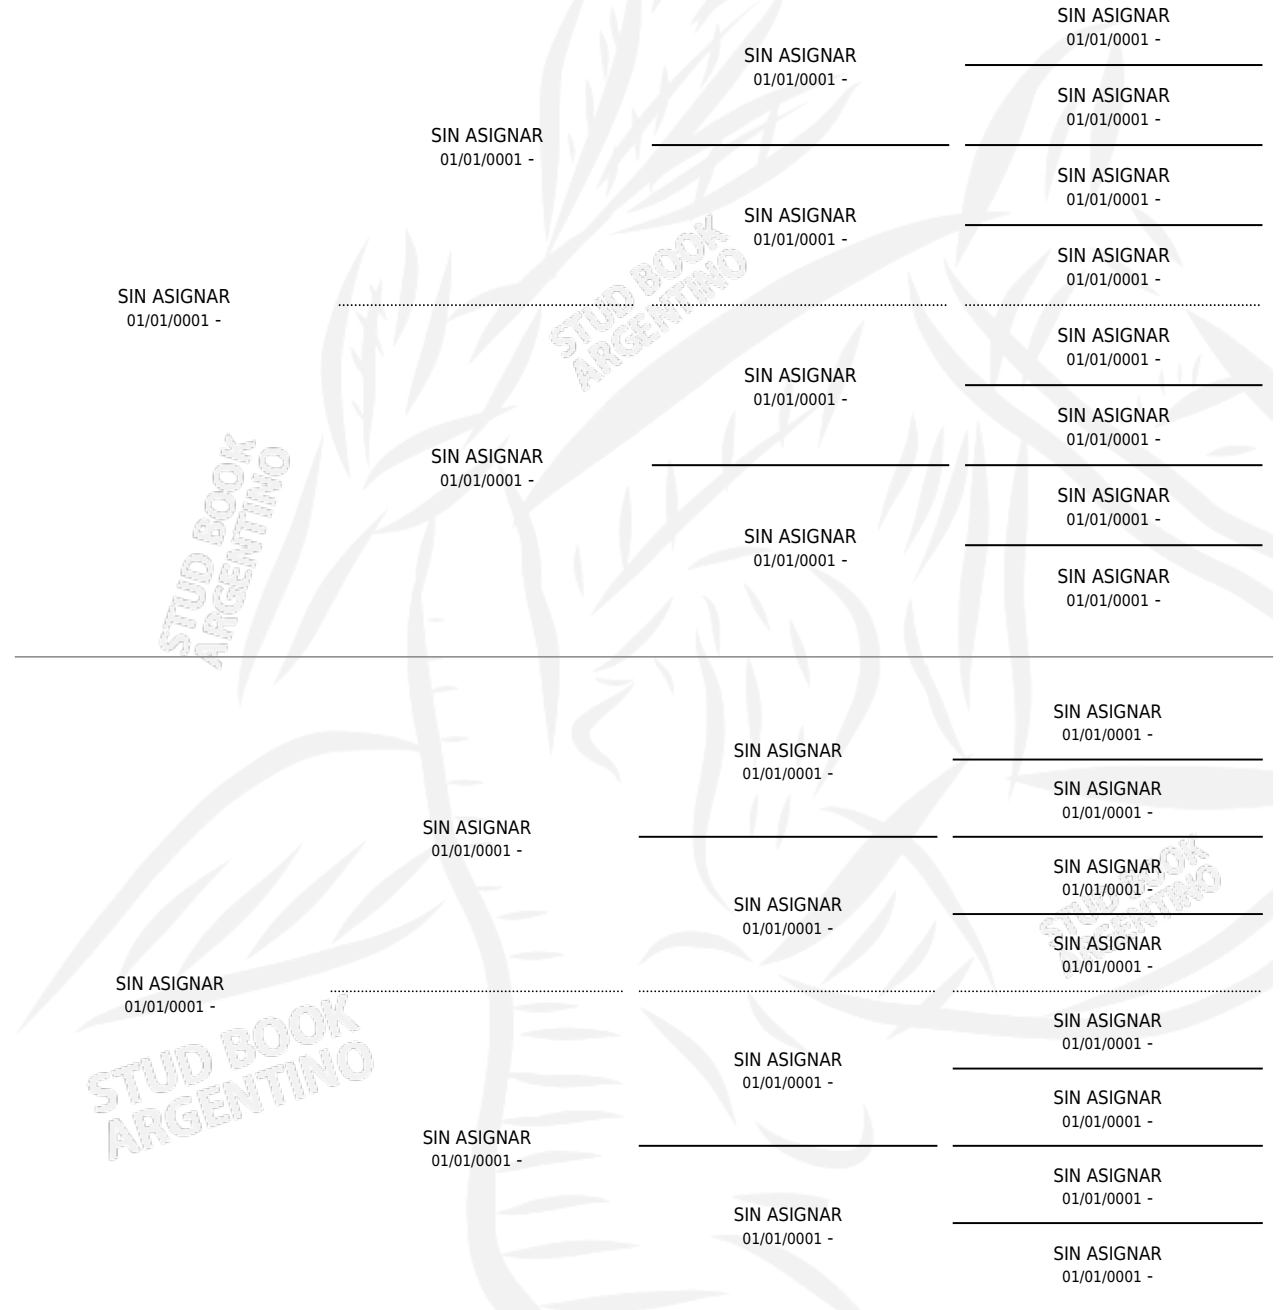

TAURIZANO

PEDIGREE

por SIN ASIGNAR y SIN ASIGNAR por SIN ASIGNAR

Argentina · Macho · Alazan · SP · 01/01/1965
Familia · Volumen 25

ESTADO

TIPIFICACIÓN SANGUÍNEA	X
TIPIFICACIÓN POR ADN	X
PASAPORTE	X
IDENTIFICACIÓN POR MICROCHIP	X
REPRODUCTOR	✓

Lugar de nacimiento: Campo particular

Criador: Sin dato