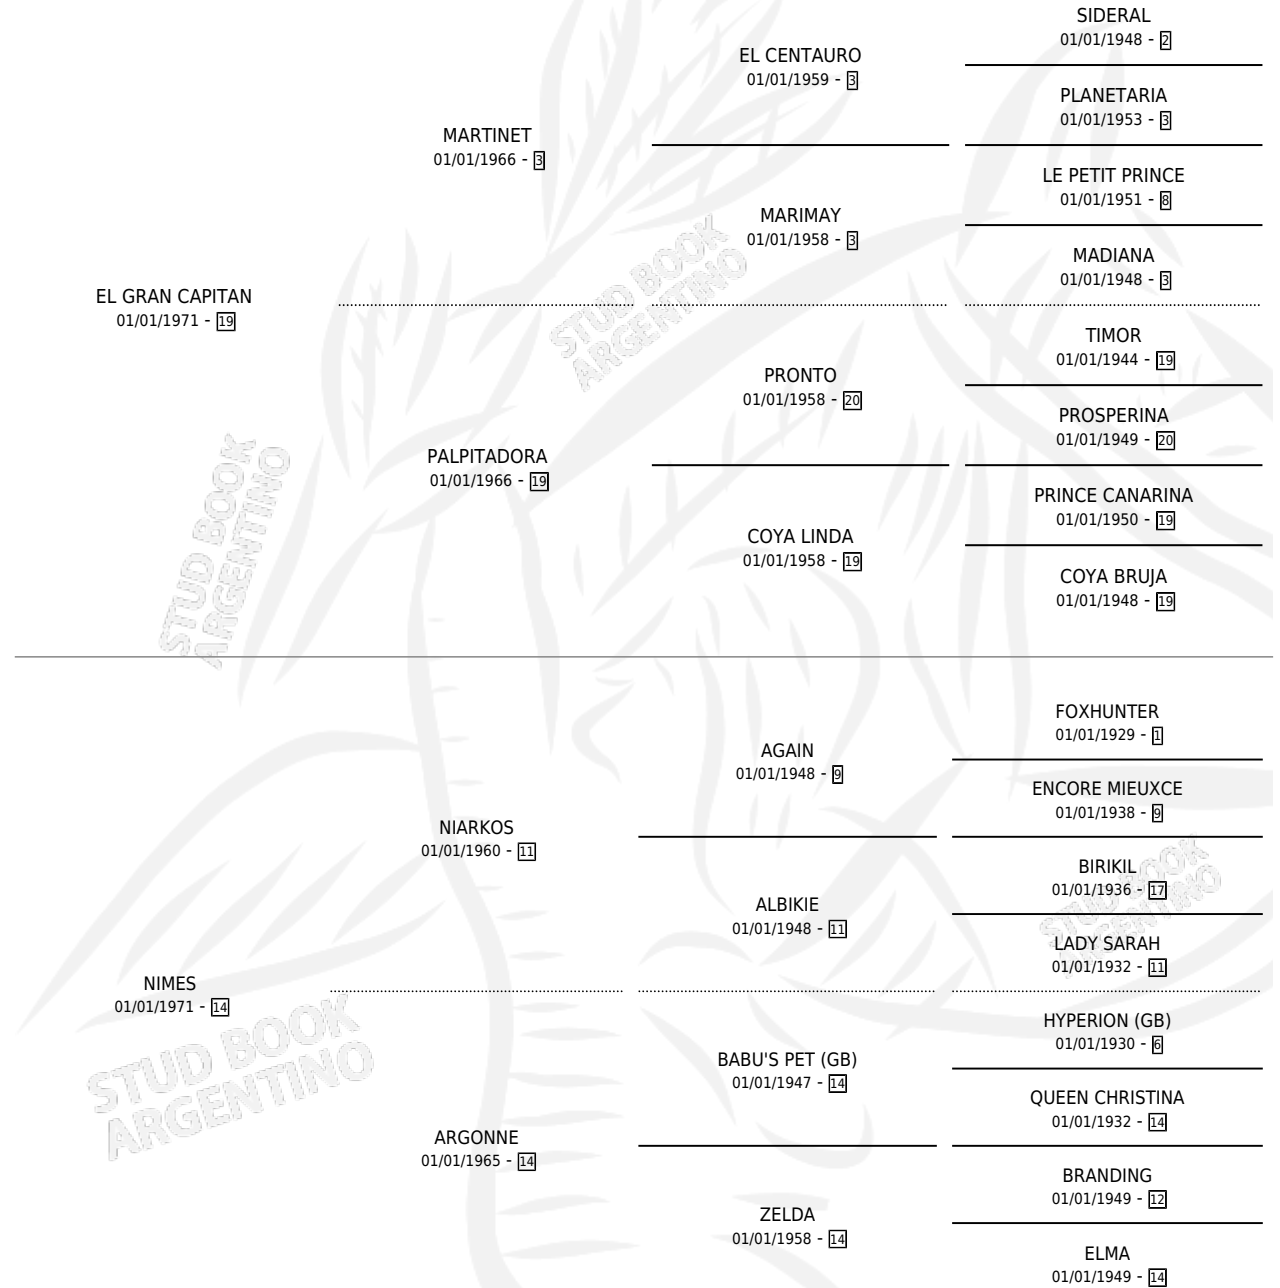

CHARLEMAGNE

por EL GRAN CAPITAN y NIMES por NIARKOS

Argentina · Macho · Zaino Colorado · SP · 01/01/1979
Familia 14 · Volumen 30

ESTADO

TIPIFICACIÓN SANGUÍNEA	✓
TIPIFICACIÓN POR ADN	X
PASAPORTE	X
IDENTIFICACIÓN POR MICROCHIP	X
REPRODUCTOR	✓

Lugar de nacimiento: Campo particular

Criador: Teveles Silvio Marcelo

PEDIGREE

SERVICIOS PADRILLO

TEMPORADA	HARAS	SERVICIO	NAC.	EFFECTIVIDAD
1991	STA. ROSA DE LIMA	1	0	0.00 %
1990	STA. ROSA DE LIMA	1	0	0.00 %