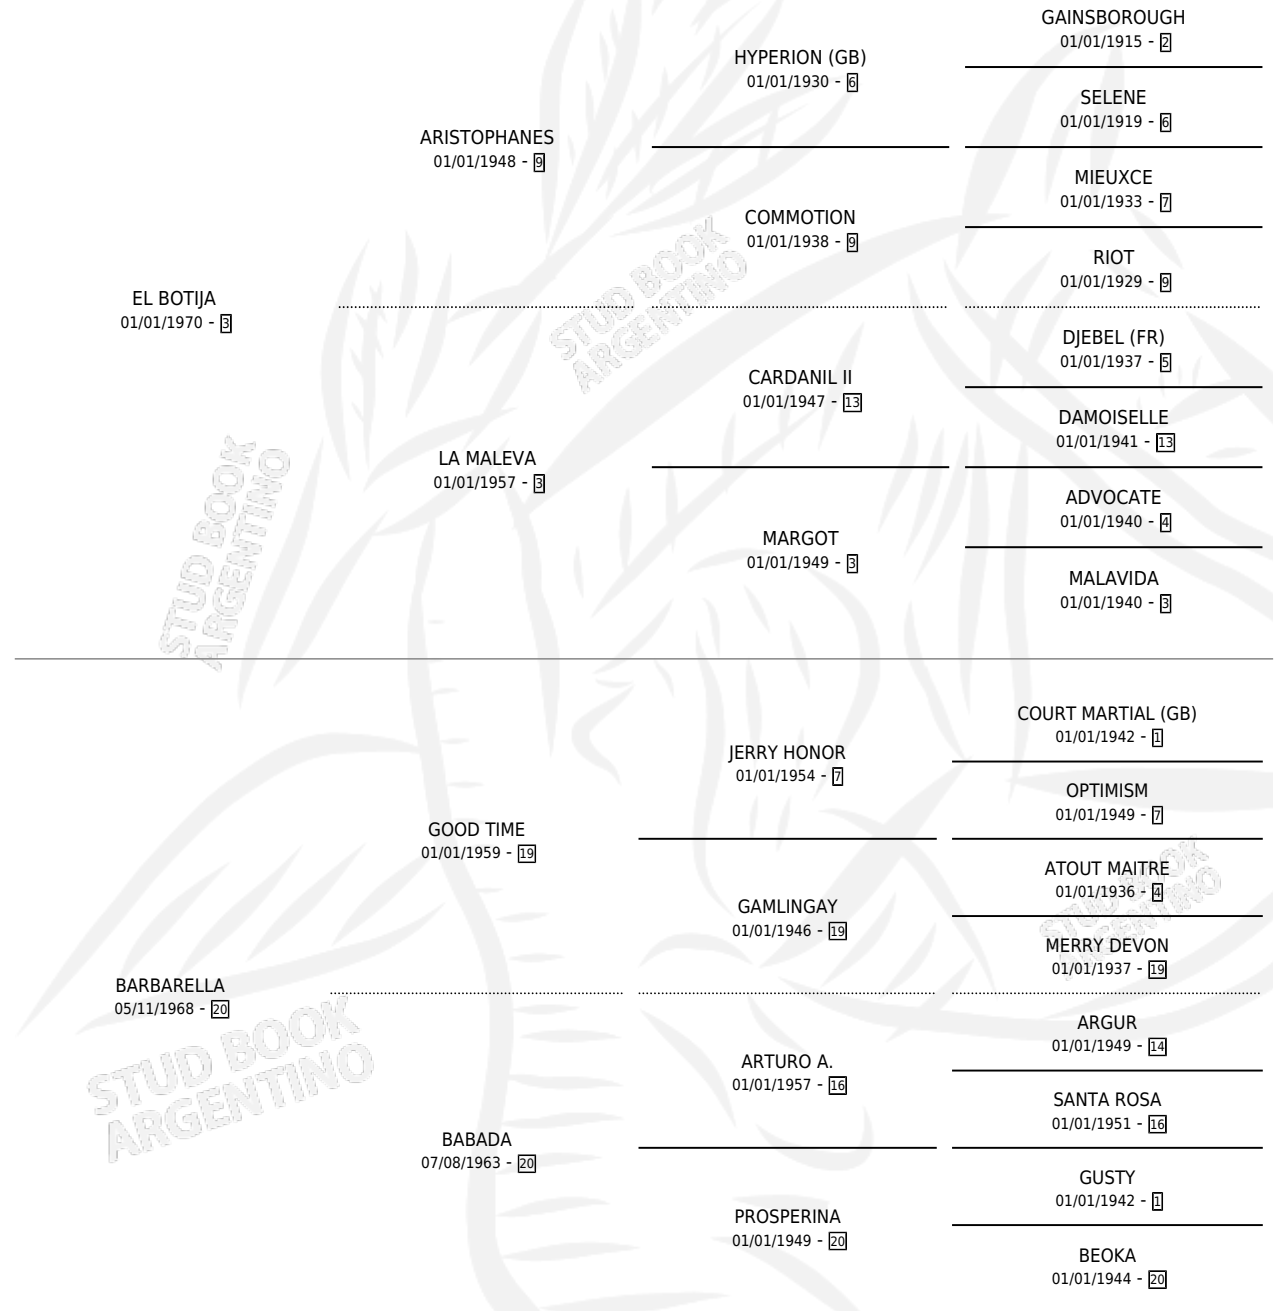

BARBACOA

por **EL BOTIJA** y **BARBARELLA** por **GOOD TIME**

Argentina · Hembra · Tordillo · SP · 01/01/1979
Familia 20 · Volumen 30

ESTADO

TIPIFICACIÓN SANGUÍNEA	✓
TIPIFICACIÓN POR ADN	X
PASAPORTE	X
IDENTIFICACIÓN POR MICROCHIP	X
REPRODUCTOR	✓

Lugar de nacimiento: Campo particular
Criador: Villar Urquiza Mariano Ignacio (SUC)

~

HIJOS

	MACHOS	HEMBRAS
7 NACIERON	4	3
4 CORRIERON	2	2
1 GANARON	0	1
0 GANADORES CL	0 GANADORES GR	0 GANADORES G1

PEDIGREE

S

cimientos 6 / Efectividad 46.15%

PADRILLO	PRODUCTO	CRIADOR	1ER SERVICIO	ÚLTIMO SERVICIO
INTERPRETE	Ø		21/08/1997	15/12/1997
BARBACOA	Ø		26/09/1995	03/12/1995
MELENUDO	Ø		07/10/1993	09/10/1993
DEMORADO	Ø		21/08/1992	30/10/1992
DEMORADO	Ø		02/11/1991	22/11/1991
DEMORADO	SEATTLE GIRL (H A, 16/10/1991) •MURIÓ EL 01/07/1998•	VILLAR URQUIZA MARIANO IGNACIO (SUC)	16/10/1990	24/10/1990
DEMORADO	LADY EÑA (H Z, 30/09/1990) •MURIÓ EL 30/07/2015•	VILLAR URQUIZA MARIANO IGNACIO (SUC)	15/09/1989	07/10/1989
DEMORADO	Ø		20/08/1988	12/12/1988
DEMORADO	Ø		29/10/1987	02/11/1987
DEMORADO	SPEEDY WINNER (M A, 21/10/1987) •MURIÓ EL 12/01/1988•	SIN DATO	28/10/1986	01/11/1986
NOBLE QUILLO (USA)	NOBLE PINGA (H ZN, 19/10/1986)	LAS DOS MANOS S.A.	11/10/1985	04/11/1985
NOBLE QUILLO (USA)	BAMARU (M T, 30/09/1985)	SIN DATO		
NOBLE QUILLO (USA)	BAILOTEO (M Z, 02/09/1984)	EL TURF		