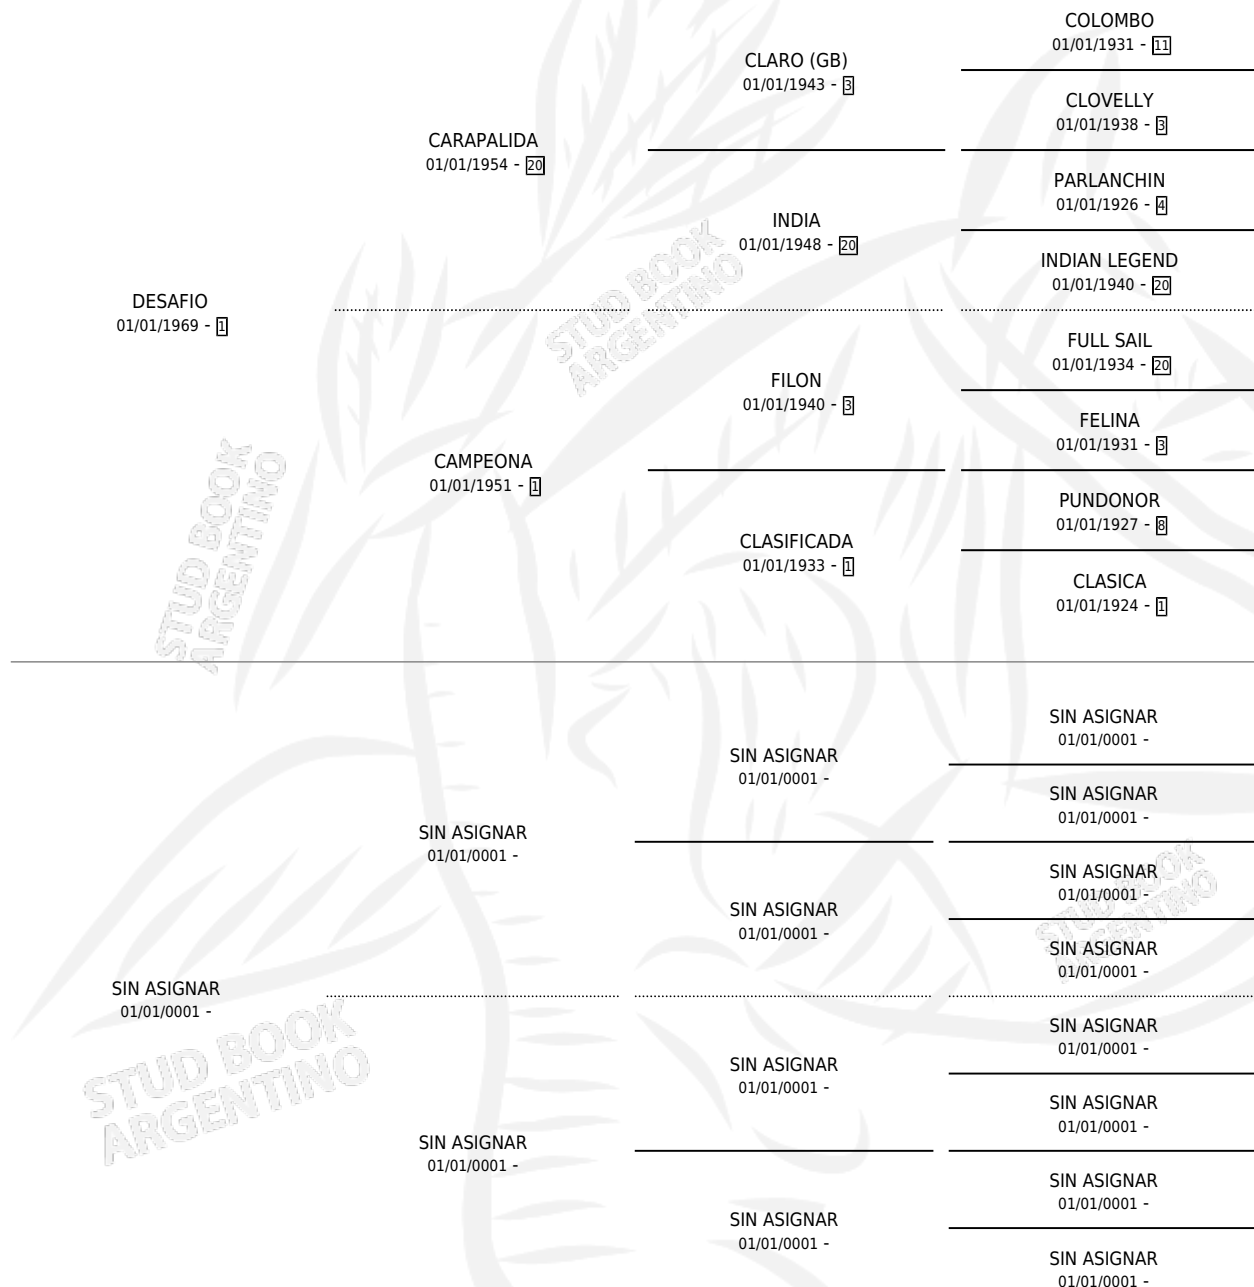

DOÑA RAFA

por DESAFIO y SIN ASIGNAR por SIN ASIGNAR

Argentina · Hembra · Zaino · SP · 01/01/1979
Familia · Volumen 30

ESTADO

TIPIFICACIÓN SANGUÍNEA	X
TIPIFICACIÓN POR ADN	X
PASAPORTE	X
IDENTIFICACIÓN POR MICROCHIP	X
REPRODUCTOR	✓

Lugar de nacimiento: Campo particular

Criador: Sin dato

~

HIJOS

	MACHOS	HEMBRAS
2 NACIERON	1	1
SIN ACTUACIONES		

PEDIGREE

S

mientos 2 / Efectividad 28.57%

PADRILLO	PRODUCTO	CRIADOR	1ER SERVICIO	ÚLTIMO SERVICIO
OSLER	Ø		07/10/1990	06/11/1990
DOÑA RAFA	Ø		05/10/1989	30/11/1989
OSLER	JUDIO PAMPA (M Z, 26/09/1989)	SIN DATO	24/08/1988	19/10/1988
OSLER	Ø		10/09/1987	12/11/1987
EVERETT	Ø		11/09/1986	15/09/1986
EVERETT	Ø		07/12/1985	11/12/1985
EVERETT	RAFA CHICA (H Z, 07/10/1985)	SIN DATO		