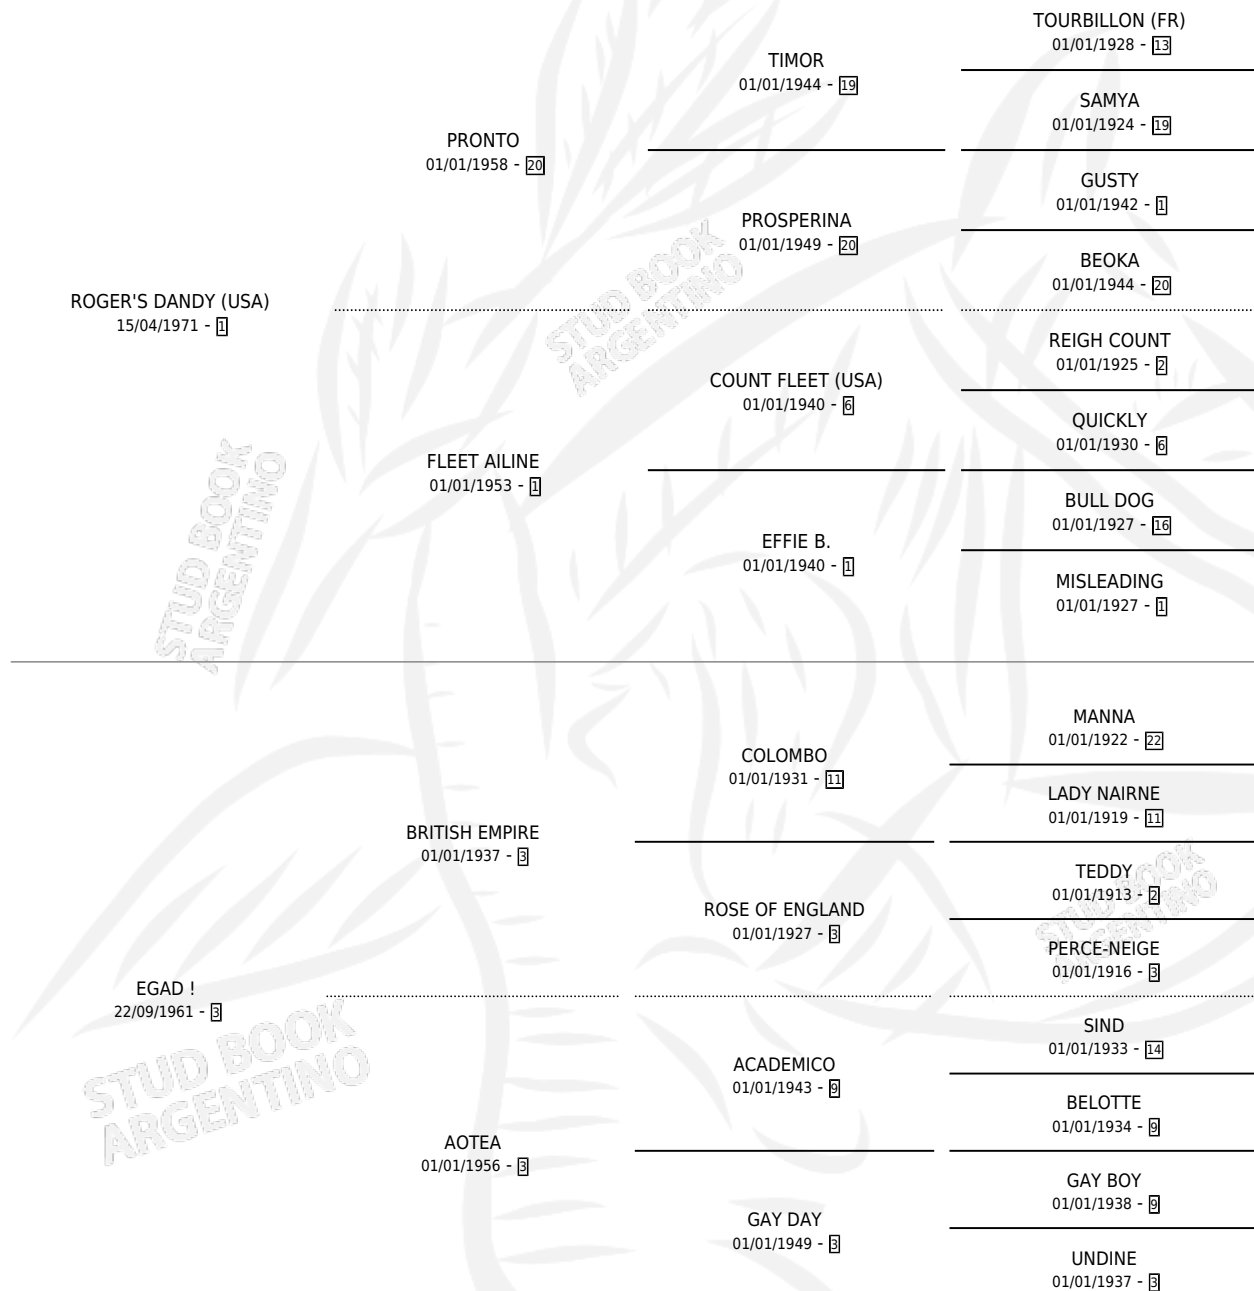

DANESCO

por **ROGER'S DANDY (USA)** y **EGAD !** por **BRITISH EMPIRE**

Argentina · Macho · Zaino · SP · 17/09/1979
Familia 3-j · Volumen 30

ESTADO

TIPIFICACIÓN SANGUÍNEA	X
TIPIFICACIÓN POR ADN	X
PASAPORTE	X
IDENTIFICACIÓN POR MICROCHIP	X
REPRODUCTOR	X

Lugar de nacimiento: Campo particular

Criador: Sin dato

PEDIGREE

CAMPAÑA

Solo carreras oficiales de Argentina

POR EDAD

EDAD	CC	1°	2°	3°	4°	5°	NP	CLC	CLG	CLCG1	CLGG1	IMPORTE	GANANCIA / CC
2 AÑOS	2	1	0	0	0	1	0	1	0	0	0	\$0	\$0
4 AÑOS	1	1	0	0	0	0	0	0	0	0	0	\$0	\$0
5 AÑOS	3	2	0	0	0	1	0	1	0	0	0	\$0	\$0
6 AÑOS	5	1	1	1	1	1	0	1	0	0	0	\$0	\$0
7 AÑOS	6	3	1	0	1	1	0	1	1	0	0	\$0	\$0
TOTALES	17	8	2	1	2	4	0	4	1	0	0	\$0	\$0
%		47.1%	11.8%	5.9%	11.8%	23.5%	0.0%	23.5%	25.0%	0.0%	0.0%		