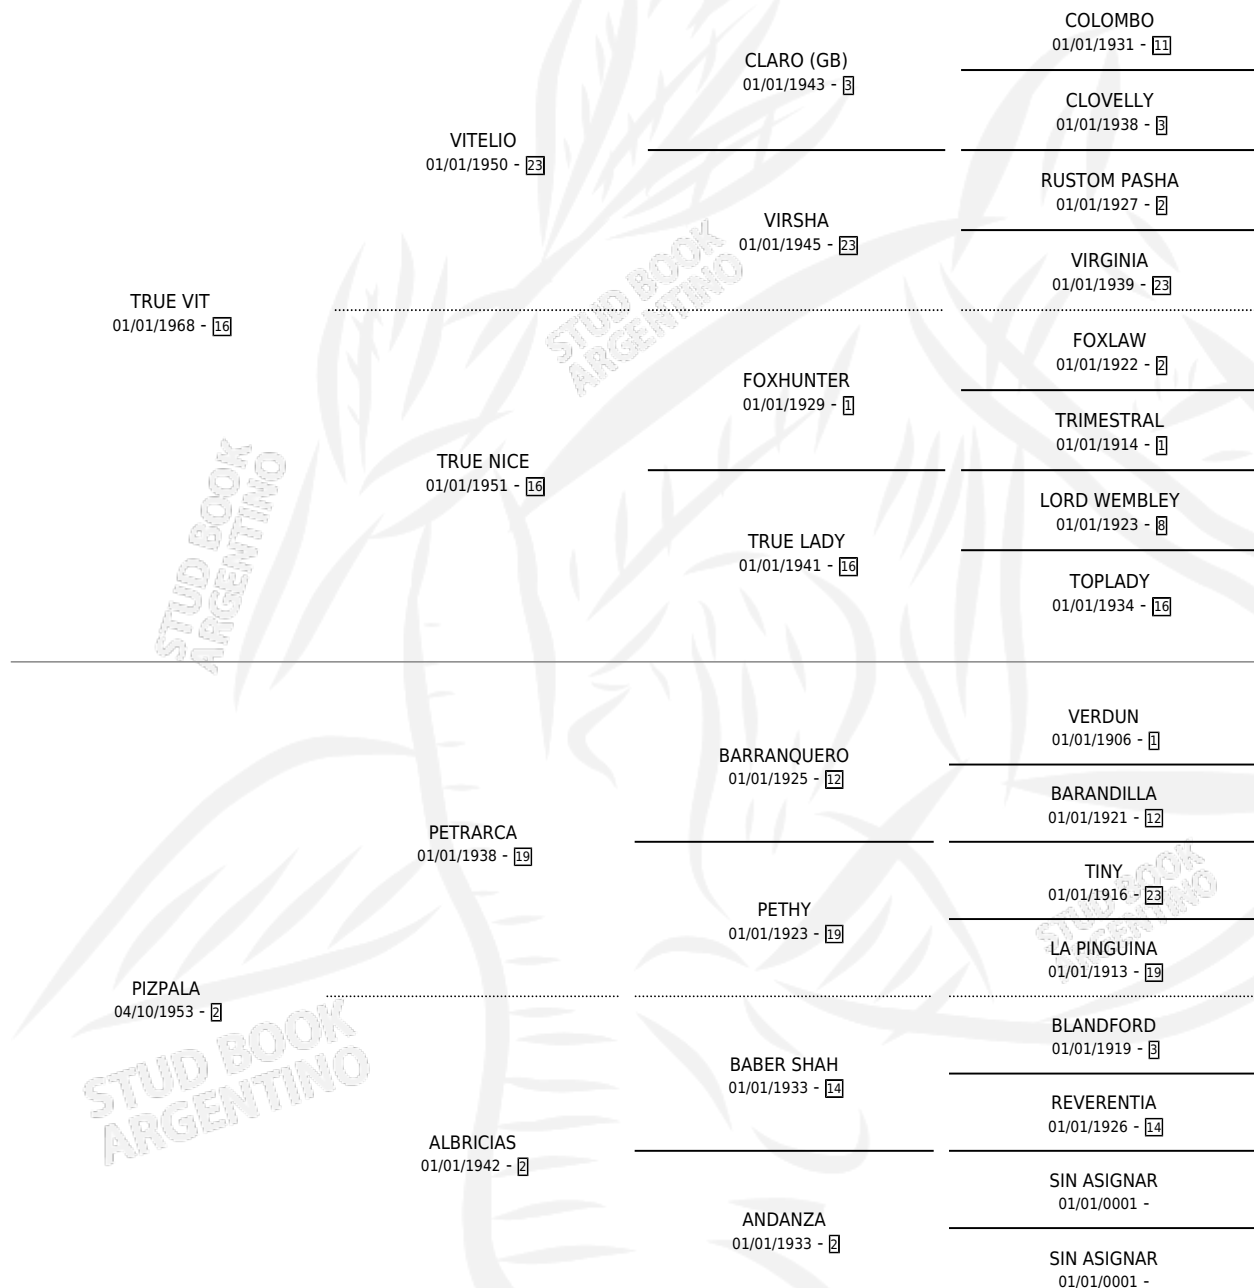

TRUE BOY

por TRUE VIT y PIZPALA por PETRARCA

Argentina · Macho · Zaino · SP · 25/09/1979
Familia 2-s · Volumen 30

ESTADO

TIPIFICACIÓN SANGUÍNEA	X
TIPIFICACIÓN POR ADN	X
PASAPORTE	X
IDENTIFICACIÓN POR MICROCHIP	X
REPRODUCTOR	X

Lugar de nacimiento: Campo particular

Criador: Sin dato

PEDIGREE