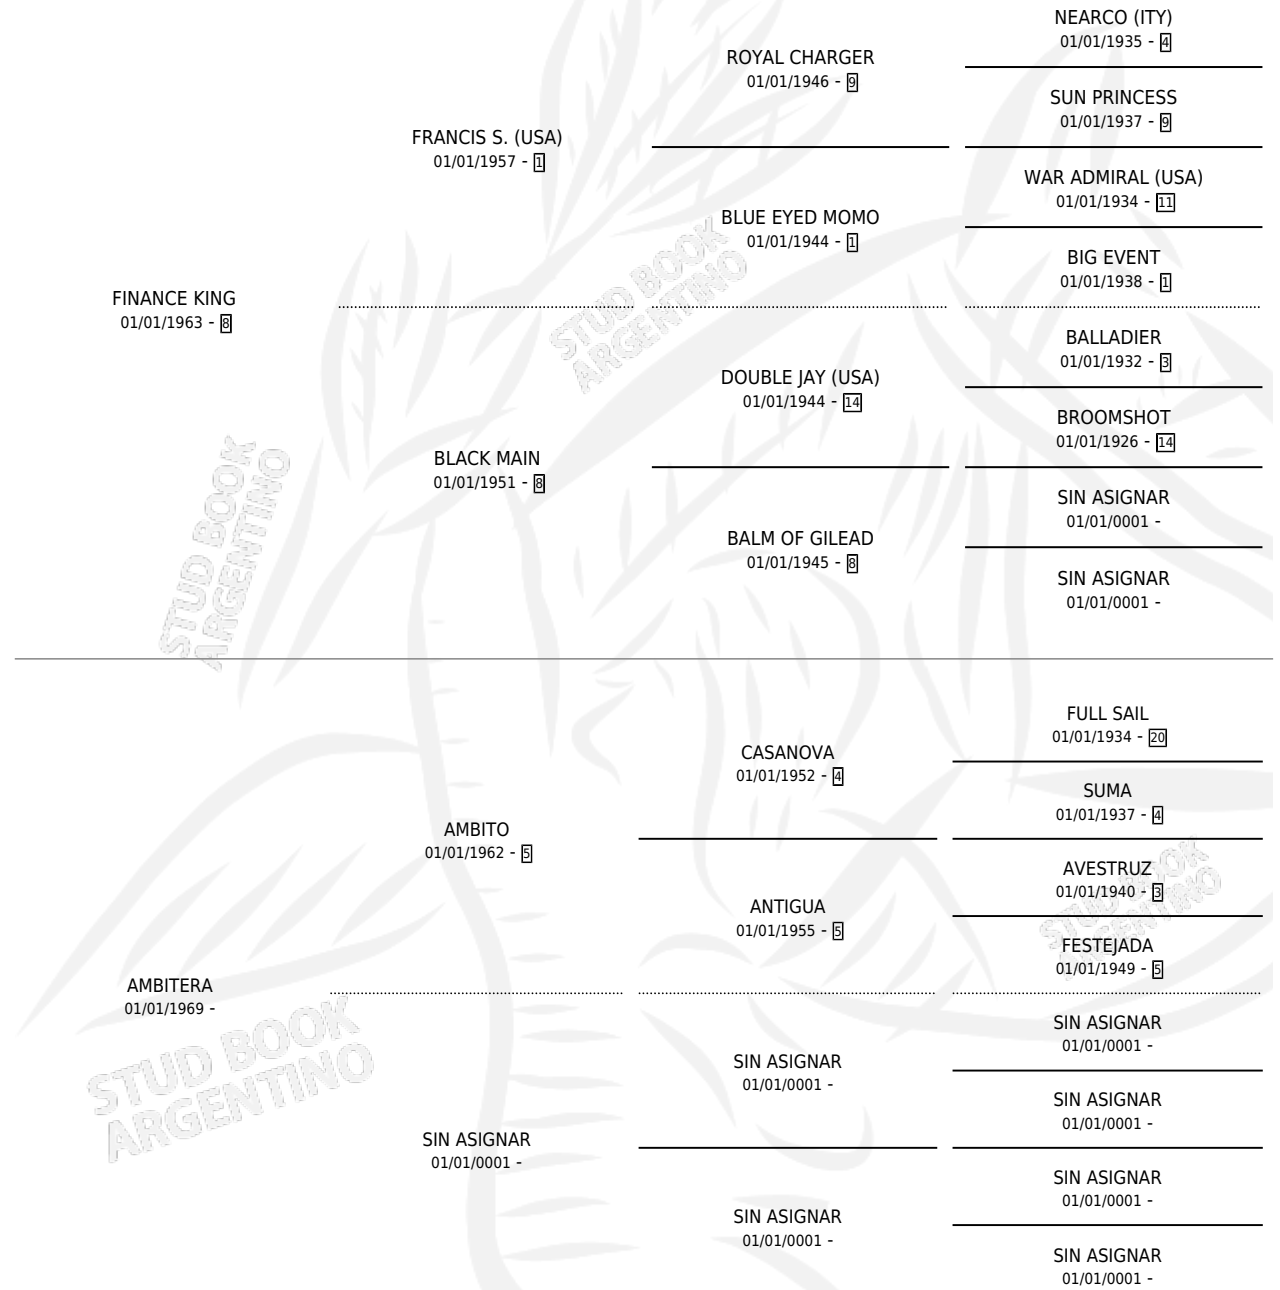

ALBA LONGA

por **FINANCE KING** y **AMBITERA** por **AMBITO**

Argentina · Hembra · Zaino Doradillo · SP · 17/09/1979
Familia · Volumen 30

ESTADO

TIPIFICACIÓN SANGUÍNEA	X
TIPIFICACIÓN POR ADN	X
PASAPORTE	X
IDENTIFICACIÓN POR MICROCHIP	X
REPRODUCTOR	✓

Lugar de nacimiento: Campo particular

Criador: Sin dato

PEDIGREE

S

mientos 0 / Efectividad 0.00%

PADRILLO

PRODUCTO

CRIADOR