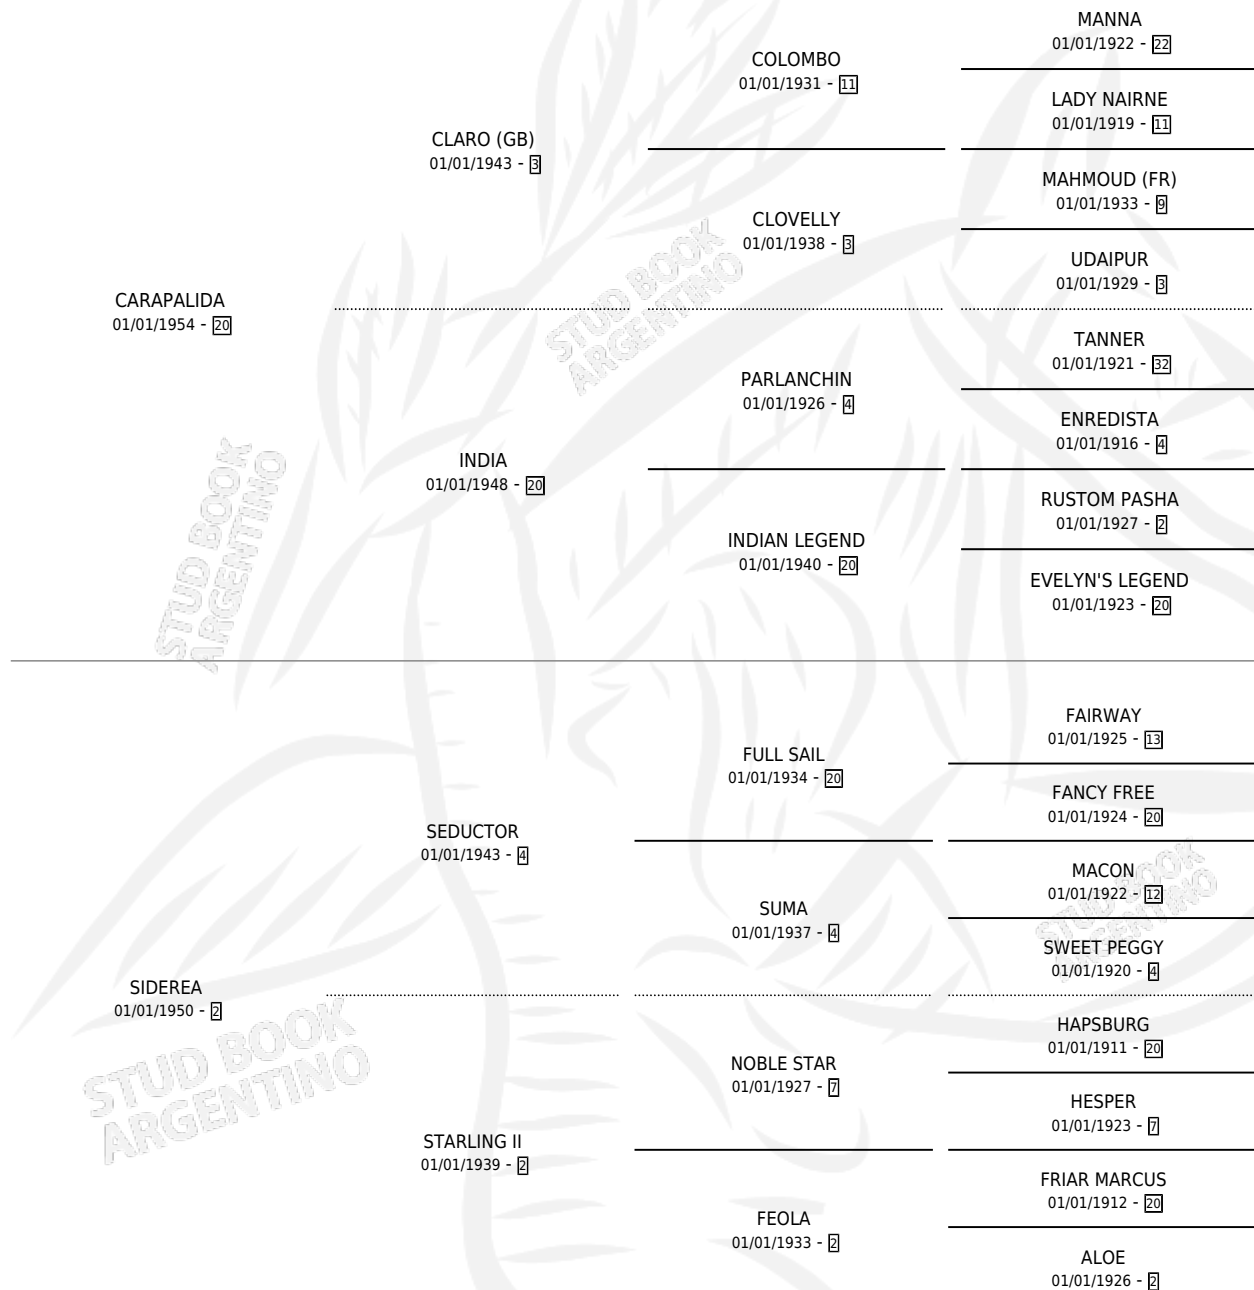

CYBELES

por **CARAPALIDA** y **SIDEREA** por **SEDUCTOR**

Argentina · Hembra · Zaino Doradillo · SP · 10/10/1965
Familia 2-f · Volumen 25

ESTADO

TIPIFICACIÓN SANGUÍNEA	X
TIPIFICACIÓN POR ADN	X
PASAPORTE	X
IDENTIFICACIÓN POR MICROCHIP	X
REPRODUCTOR	✓

Lugar de nacimiento: Campo particular

Criador: Sin dato

~

HIJOS

	MACHOS	HEMBRAS
9 NACIERON	8	1
2 CORRIERON	2	0
1 GANARON	1	0
0 GANADORES CL	0 GANADORES GR	0 GANADORES G1

PEDIGREE

S

cimientos 9 / Efectividad 50.00%

PADRILLO	PRODUCTO	CRIADOR	1ER SERVICIO	ÚLTIMO SERVICIO
CORIANDER (USA)	∅		01/10/1987	04/10/1987
CYBELES CORIANDER (USA)	∅		01/10/1985	19/11/1985
Datos oficiales del Stud Book Argentino Documento generado el 26/04/2026	ANTARES II (M Z, 18/10/1984) •MURIÓ EL 02/03/1985•	SIN DATO		
DART BOARD (GB)	CRUCIS (M Z, 11/11/1979)	SIN DATO		
MERCHANT VENTURER	MESSIER (M A, 03/11/1982)	SIN DATO		
HAWAIAN LAD	∅			
PSIDIUM	∅			
DART BOARD (GB)	∅			
SOLO BOLD	∅			
DART BOARD (GB)	ACUARIO (M A, 16/11/1978) •MURIÓ EL 03/02/1979•	SIN DATO		
DART BOARD (GB)	COSMICO (M Z, 04/11/1977)	SIN DATO		
MERCHANT VENTURER	HYDRUS (M Z, 30/09/1976)	SIN DATO		
DART BOARD (GB)	METEORO (M ZD, 04/09/1975) •MURIÓ EL 01/07/2007•	SIN DATO		
DART BOARD (GB)	ASTEROPE (H Z, 21/09/1974) •MURIÓ EL 21/10/1985•	SIN DATO		
DART BOARD (GB)	EL AGUILA (M A, 06/10/1971) •MURIÓ EL 05/02/1973•	SIN DATO		
CORIANDER (USA)	∅			
CORIANDER (USA)	∅			
SOLO BOLD	∅			