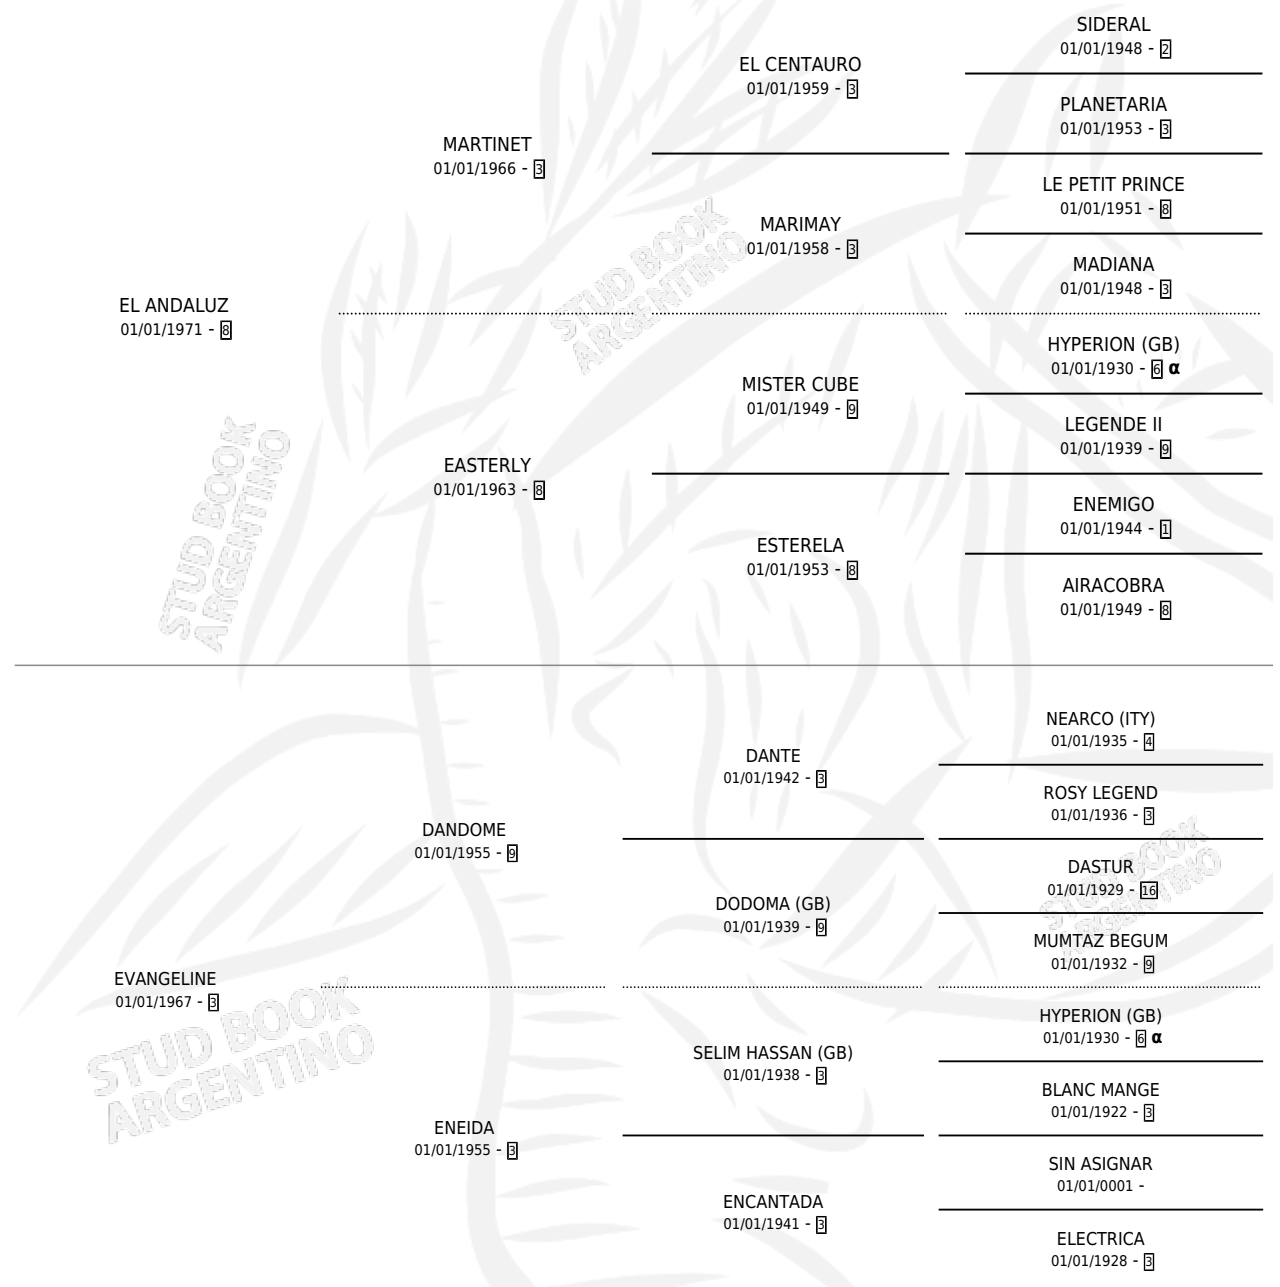

### ESTADO

TIPIFICACIÓN SANGUÍNEA	X
TIPIFICACIÓN POR ADN	X
PASAPORTE	X
IDENTIFICACIÓN POR MICROCHIP	X
REPRODUCTOR	✓

**Lugar de nacimiento:** Campo particular

**Criador:** Sin dato

~

### HIJOS

	MACHOS	HEMBRAS
3 NACIERON	1	2
2 CORRIERON	0	2

SIN ACTUACIONES

INBREEDING : α

S

mientos 3 / Efectividad 33.33%

PADRILLO	PRODUCTO	CRIADOR	1ER SERVICIO	ÚLTIMO SERVICIO
SABAS	∅		06/11/1992	31/12/1992
<b>EVELINE</b>	∅		14/09/1991	10/11/1991
REBATE	VICTORIA ANDALUZ (H T, 14/11/1990)	SANTA VICTORIA	04/11/1989	22/11/1989
REBATE	RETRUCADA (H Z, 28/10/1989)	SIN DATO	07/10/1988	05/11/1988
REBATE	∅		15/08/1987	22/10/1987
REBATE	∅		17/11/1986	17/11/1986
BDASHD (USA)	BADIÑO (M Z, 02/09/1984) •MURIÓ EL 03/06/1988•	SIN DATO		
REBATE	∅			
REBATE	∅			