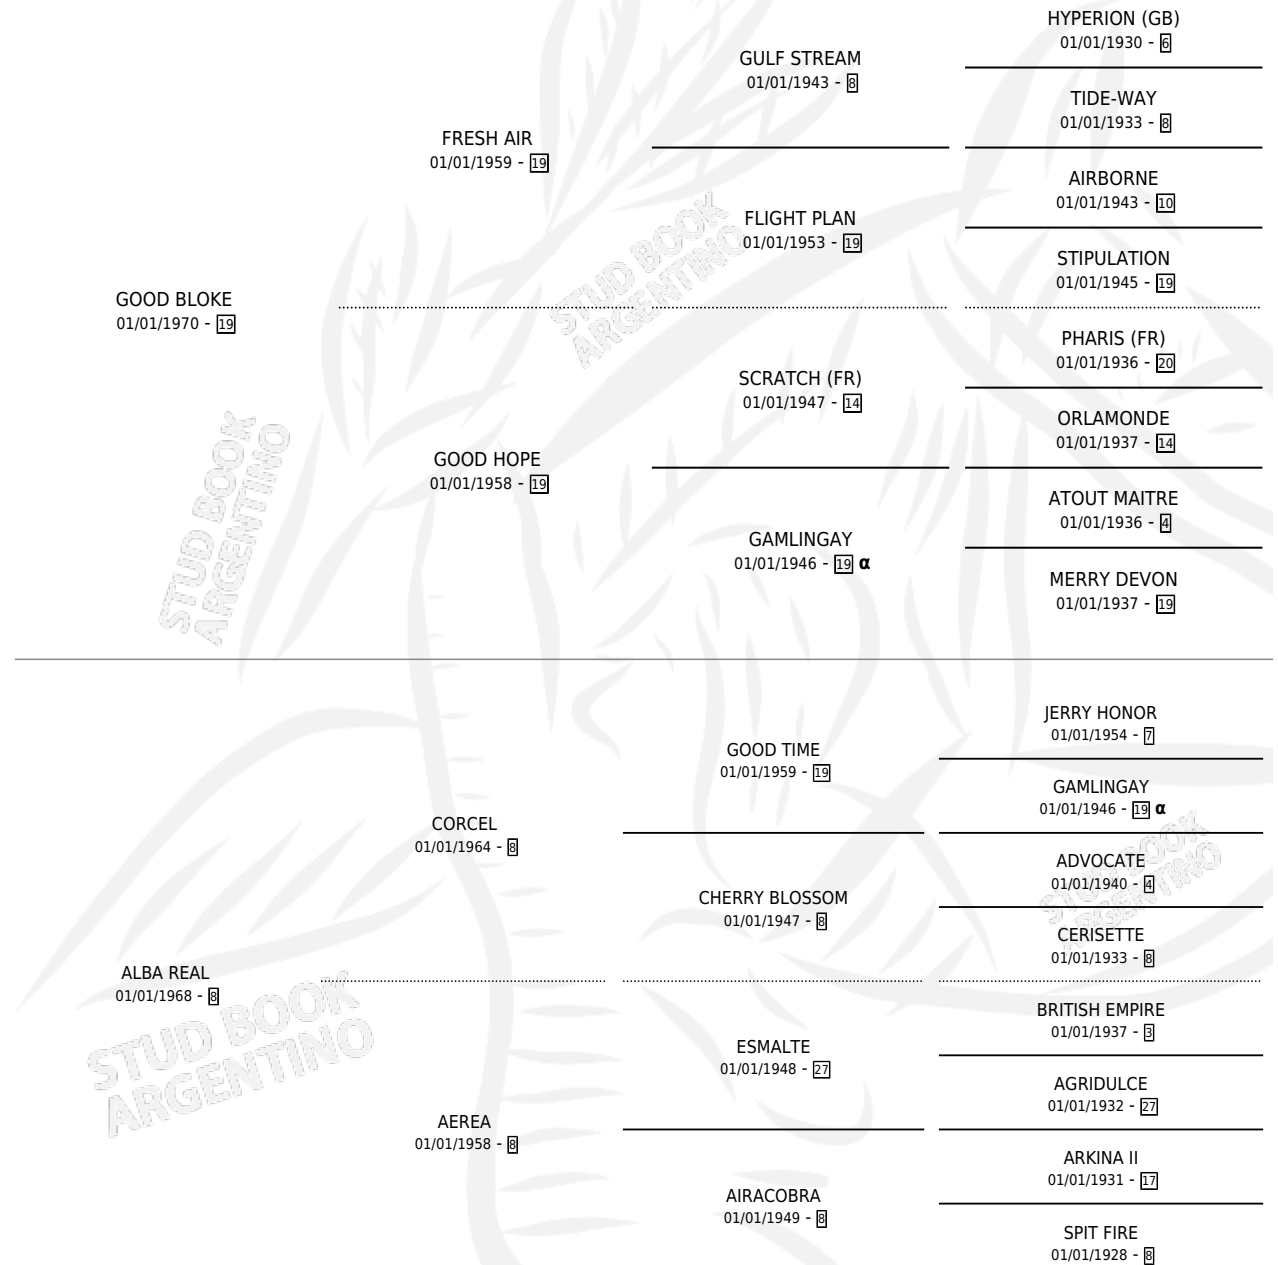

ALBA GOOD

por **GOOD BLOKE** y **ALBA REAL** por **CORCEL**

Argentina · Hembra · Zaino · SP · 12/09/1979
Familia 8-g · Volumen 30

ESTADO

TIPIFICACIÓN SANGUÍNEA	✓
TIPIFICACIÓN POR ADN	X
PASAPORTE	X
IDENTIFICACIÓN POR MICROCHIP	X
REPRODUCTOR	✓

Lugar de nacimiento: Campo particular

Criador: Solveyra Eduardo Alfredo

~

HIJOS

	MACHOS	HEMBRAS
8 NACIERON	2	6
6 CORRIERON	1	5
2 GANARON	0	2
0 GANADORES CL	0 GANADORES GR	0 GANADORES G1

PEDIGREE

INBREEDING : α

CAMPAÑA

Solo carreras oficiales de Argentina

POR EDAD

EDAD	CC	1°	2°	3°	4°	5°	NP	CLC	CLG	CLCG1	CLGG1	IMPORTE	GANANCIA / CC
3 AÑOS	2	2	0	0	0	0	0	0	0	0	0	\$0	\$0
4 AÑOS	2	2	0	0	0	0	0	1	1	0	0	\$0	\$0
TOTALES	4	4	0	0	0	0	0	1	1	0	0	\$0	\$0
%		100%	0.0%	0.0%	0.0%	0.0%	0.0%	25.0%	100%	0.0%	0.0%		