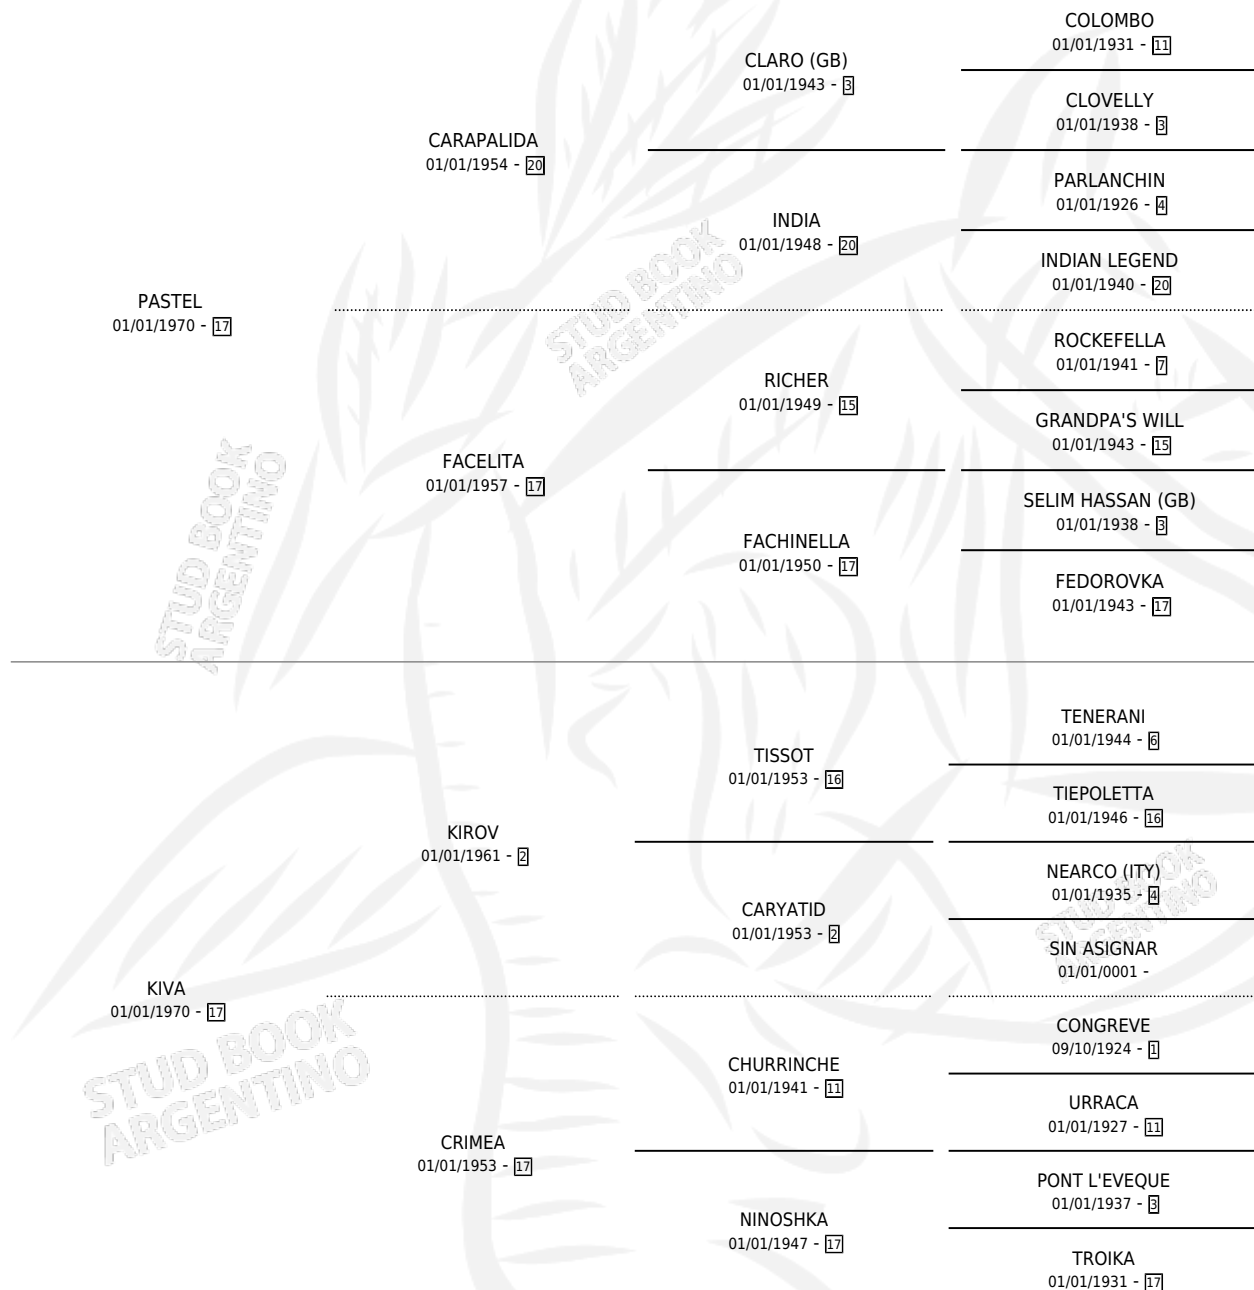

PAKIRO

por PASTEL y KIVA por KIROV

Argentina · Macho · Zaino Doradillo · SP · 28/09/1979
Familia 17-c · Volumen 30

ESTADO

TIPIFICACIÓN SANGUÍNEA	✓
TIPIFICACIÓN POR ADN	X
PASAPORTE	X
IDENTIFICACIÓN POR MICROCHIP	X
REPRODUCTOR	✓

Lugar de nacimiento: Campo particular

Criador: Sin dato

~

HIJOS

	MACHOS	HEMBRAS
1 NACIERON	1	0

SIN ACTUACIONES

PEDIGREE