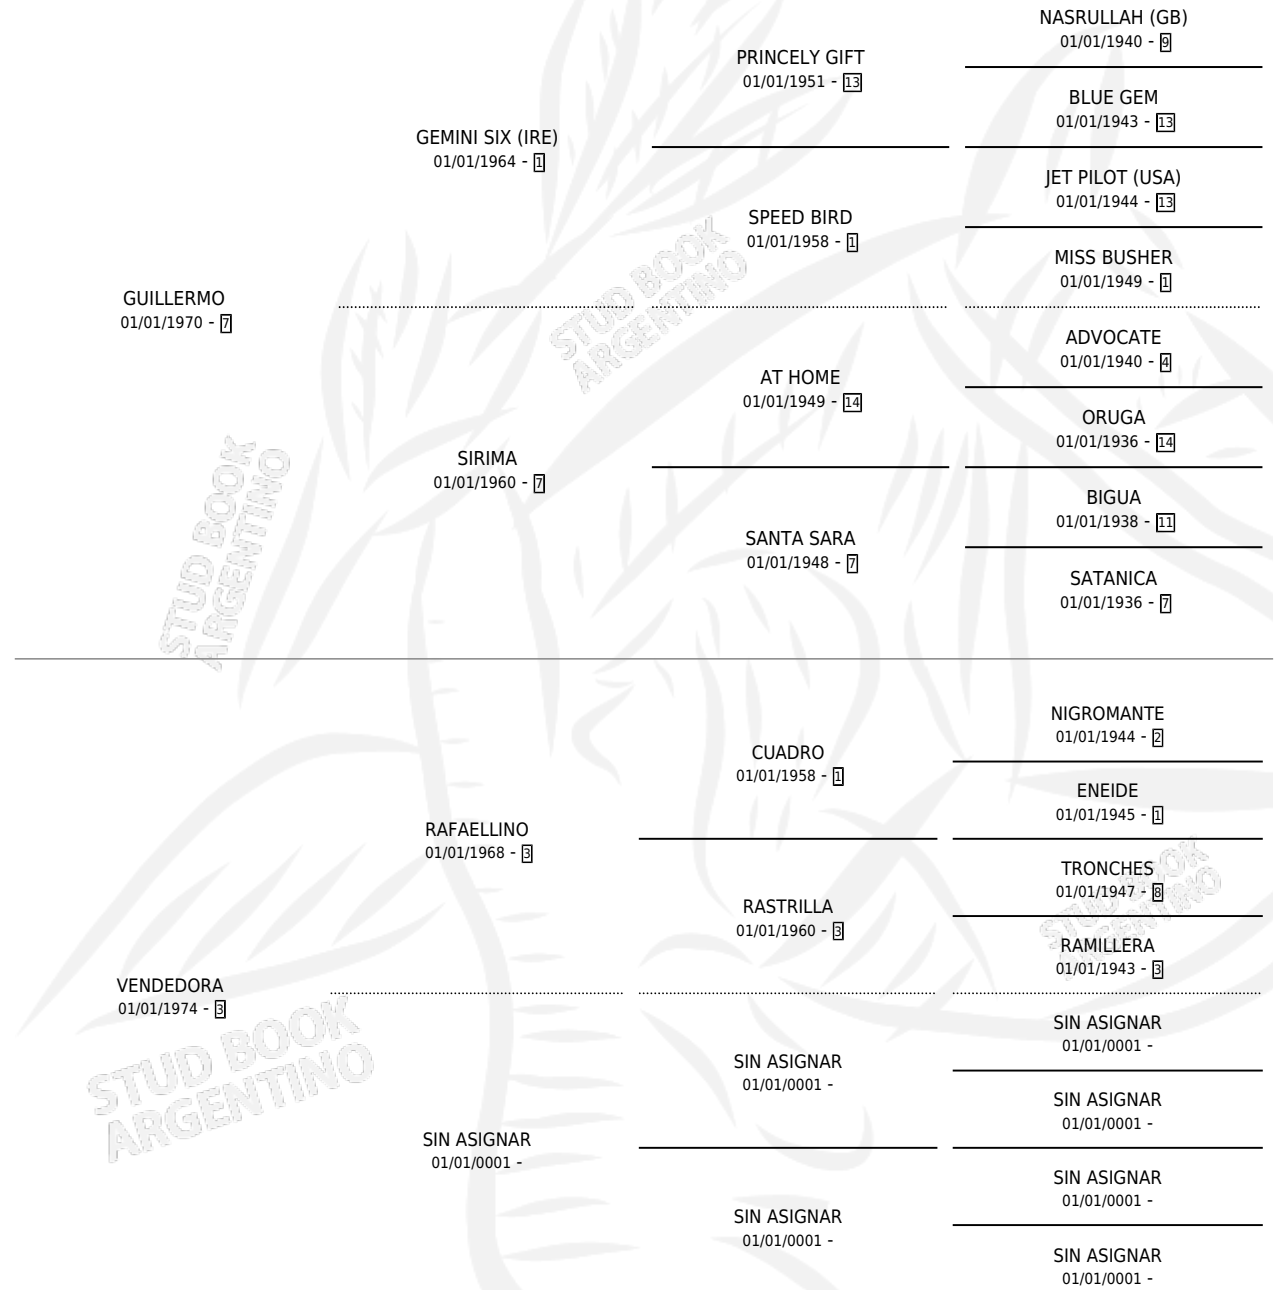

CICLOPEA

por **GUILLERMO** y **VENDEDORA** por **RAFAELLINO**

Argentina · Hembra · Zaino · SP · 01/01/1979
Familia 3 · Volumen 30

ESTADO

TIPIFICACIÓN SANGUÍNEA	✓
TIPIFICACIÓN POR ADN	X
PASAPORTE	X
IDENTIFICACIÓN POR MICROCHIP	X
REPRODUCTOR	✓

Lugar de nacimiento: Campo particular

Criador: Sin dato

~

HIJOS

	MACHOS	HEMBRAS
10 NACIERON	1	9
3 CORRIERON	0	3

SIN ACTUACIONES

PEDIGREE