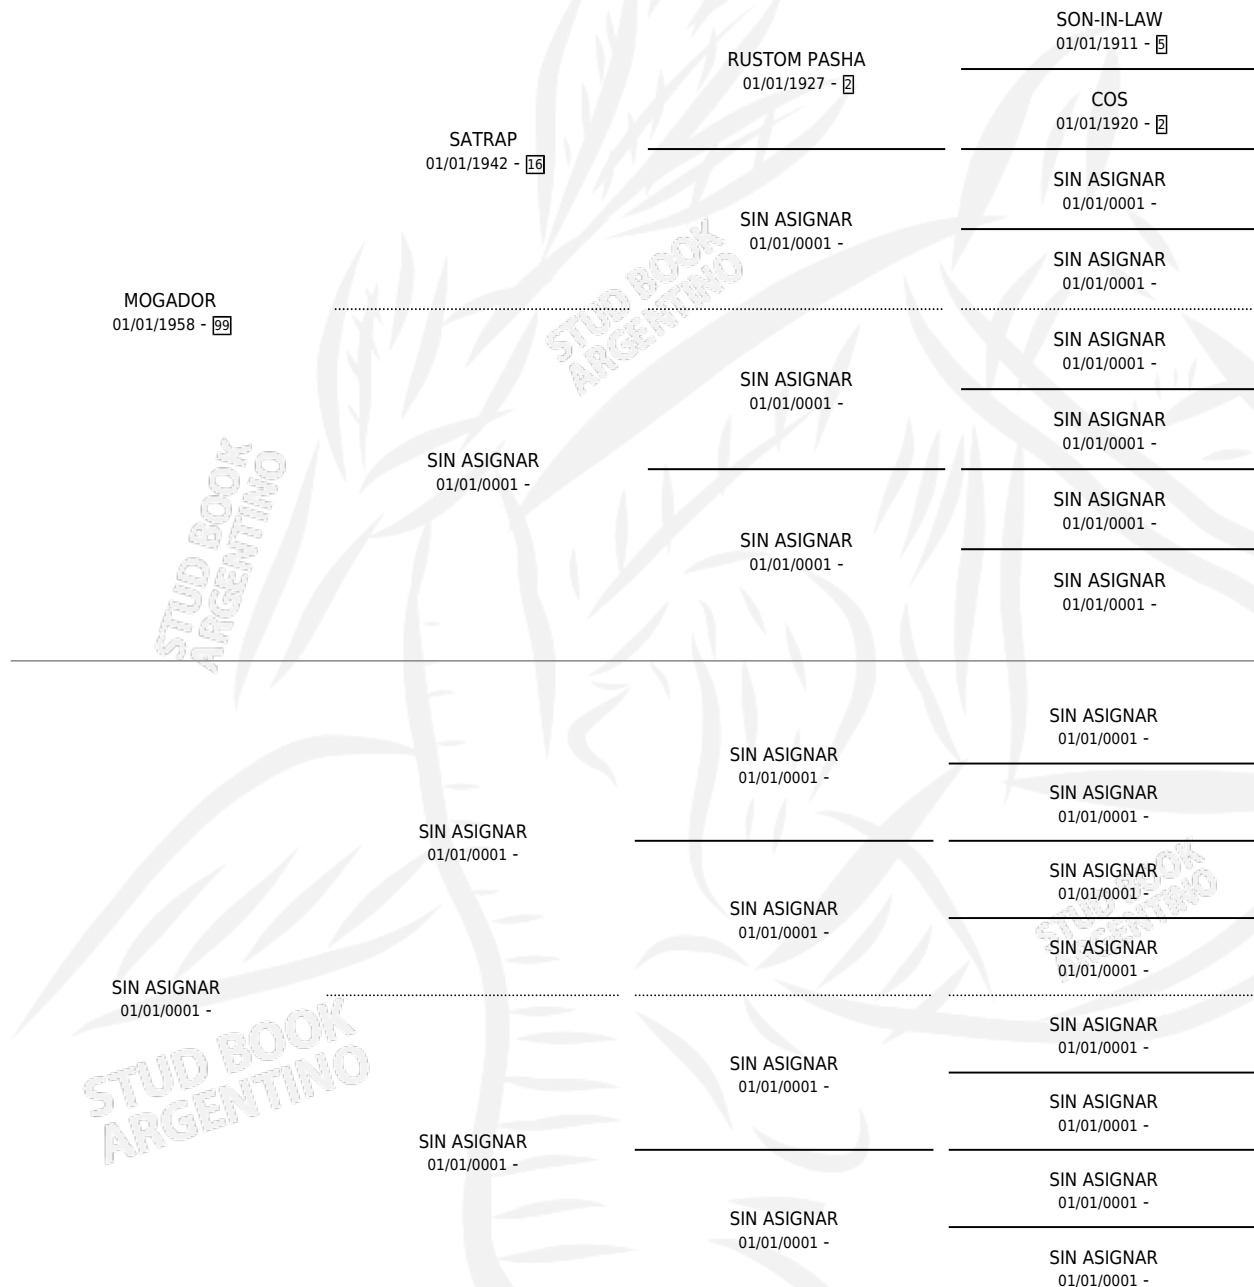

PROCIDA

por **MOGADOR** y **SIN ASIGNAR** por **SIN ASIGNAR**

Argentina · Hembra · Alazan · SP · 15/10/1965
Familia 4 · Volumen 25

ESTADO

TIPIFICACIÓN SANGUÍNEA	X
TIPIFICACIÓN POR ADN	X
PASAPORTE	X
IDENTIFICACIÓN POR MICROCHIP	X
REPRODUCTOR	✓

Lugar de nacimiento: Campo particular

Criador: Sin dato

~

HIJOS

	MACHOS	HEMBRAS
7 NACIERON	2	5
1 CORRIERON	1	0
1 GANARON	1	0
0 GANADORES CL	0 GANADORES GR	0 GANADORES G1

PEDIGREE

S

cimientos 7 / Efectividad 58.33%

PADRILLO PRODUCTO

CRIADOR 1ER SERVICIO

ÚLTIMO SERVICIO

SUCRE ∅

PROCIDA

Datos oficiales del Stud Book Argentino

Documento generado el 27/04/2026

TERMINAL ∅