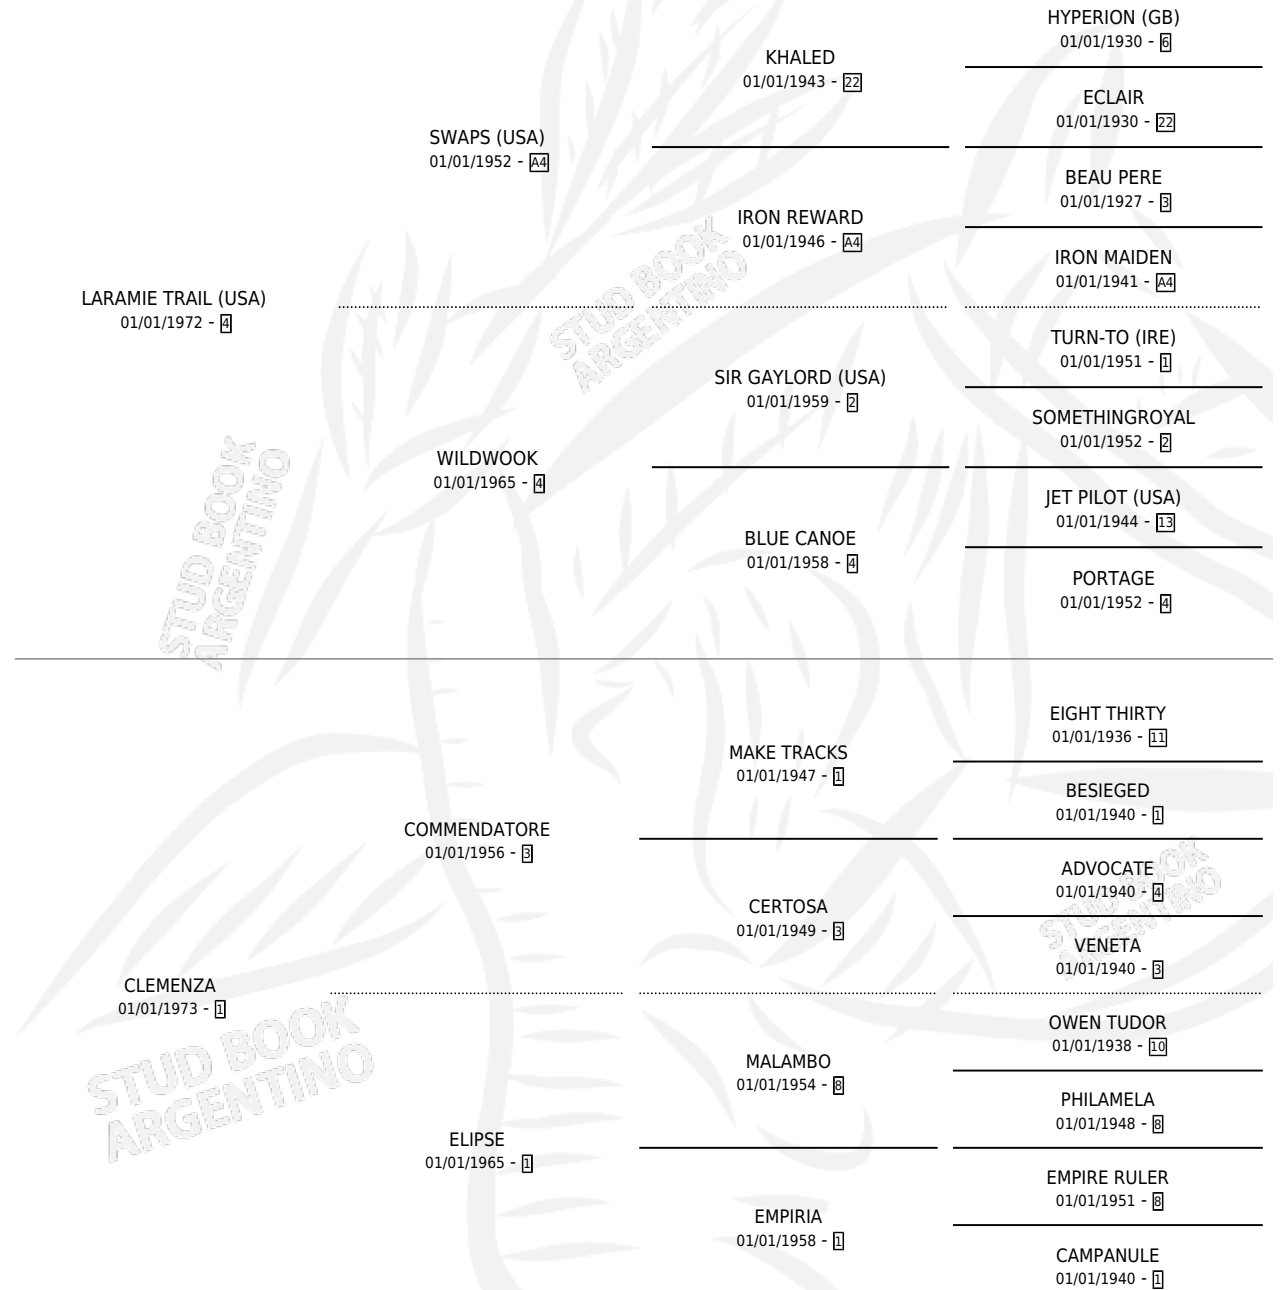

CABRIOLA

por **LARAMIE TRAIL (USA)** y **CLEMENZA** por **COMMENDATORE**

Argentina · Hembra · Alazan Tostado · SP · 01/01/1979
Familia 1-j · Volumen 30

ESTADO

TIPIFICACIÓN SANGUÍNEA	X
TIPIFICACIÓN POR ADN	X
PASAPORTE	X
IDENTIFICACIÓN POR MICROCHIP	X
REPRODUCTOR	✓

Lugar de nacimiento: Campo particular
Criador: Sin dato

~

HIJOS

	MACHOS	HEMBRAS
11 NACIERON	2	9
7 CORRIERON	1	6
3 GANARON	1	2

0	0	0
GANADORES CL	GANADORES GR	GANADORES G1

PEDIGREE

S

cimientos 10 / Efectividad 90.91%

PADRILLO	PRODUCTO	CRIADOR	1ER SERVICIO	ÚLTIMO SERVICIO
EL CARONERO	PABLO SOLO (M A, 28/09/1994)	ASOCIACION COOPERATIVA DE CRIADORES DE CABALLOS DE CARRERA	25/10/1993	29/10/1993
EL CARONERO	CALLADITA (H A, 14/09/1993)	SIN DATO	08/10/1992	10/10/1992
EL CARONERO	DULCE ESPERA (H A, 02/10/1992)	SIN DATO	09/10/1991	29/10/1991
PEDRO SOLO	SOLO UNA (H A, 04/10/1991)	SIN DATO	08/10/1990	01/11/1990
PROBLEMAZO	CABRIOLAZA (H ZC, 29/09/1990)	SIN DATO	08/10/1989	16/10/1989
NEOLINHO	NEOLINCA (H A, 23/09/1989)	SIN DATO	17/10/1988	21/10/1988
SABOT	ALEXA BOT (H A, 08/08/1988)	SIN DATO	07/08/1987	09/08/1987
BOLD FLAME (USA)	Ø		02/12/1986	04/12/1986
BOLD FLAME (USA)	BOLD EUGENIA (H A, 18/10/1986) •MURIÓ EL 07/01/1987•	SIN DATO	10/11/1985	02/12/1985
SABOT	CARLA BOT (H ZD, 30/10/1985)	SIN DATO		
BOLD FLAME (USA)	CHARLIE FLAME (M AT, 17/09/1984)	SIN DATO		