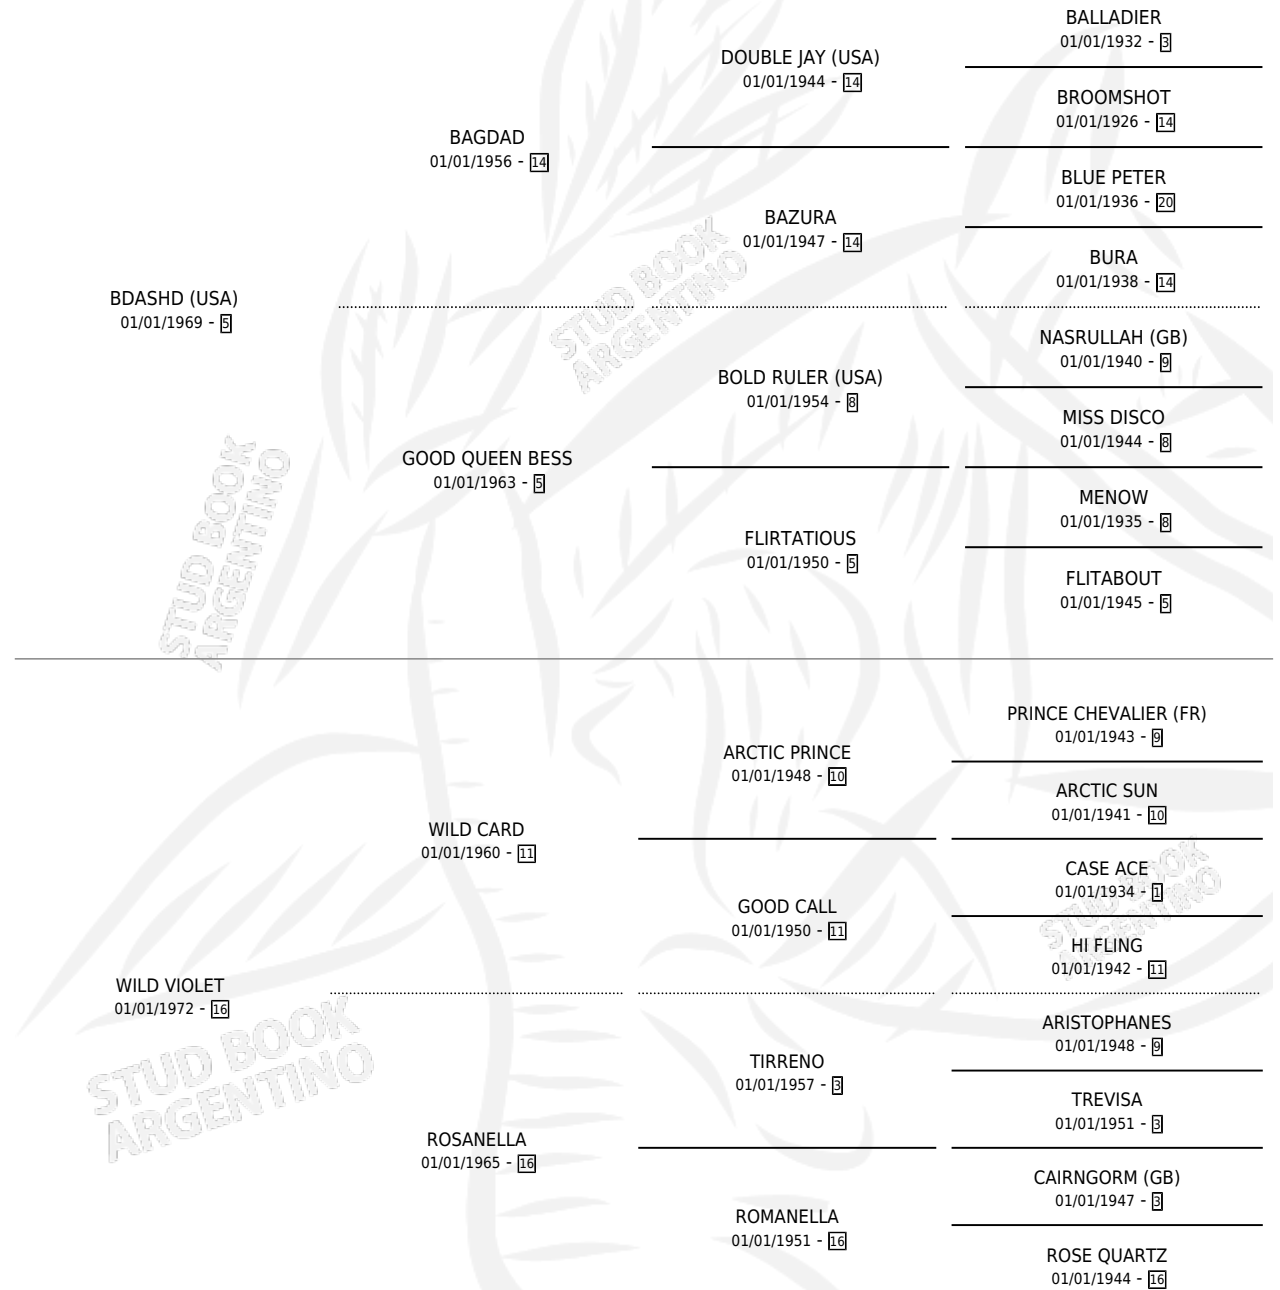

BONZO

por **BDASHD (USA)** y **WILD VIOLET** por **WILD CARD**

Argentina · Macho · No Consigna · SP · 01/01/1979
Familia 16-h · Volumen 30

ESTADO

TIPIFICACIÓN SANGUÍNEA	X
TIPIFICACIÓN POR ADN	X
PASAPORTE	X
IDENTIFICACIÓN POR MICROCHIP	X
REPRODUCTOR	X

Lugar de nacimiento: Campo particular

Criador: Sin dato

PEDIGREE