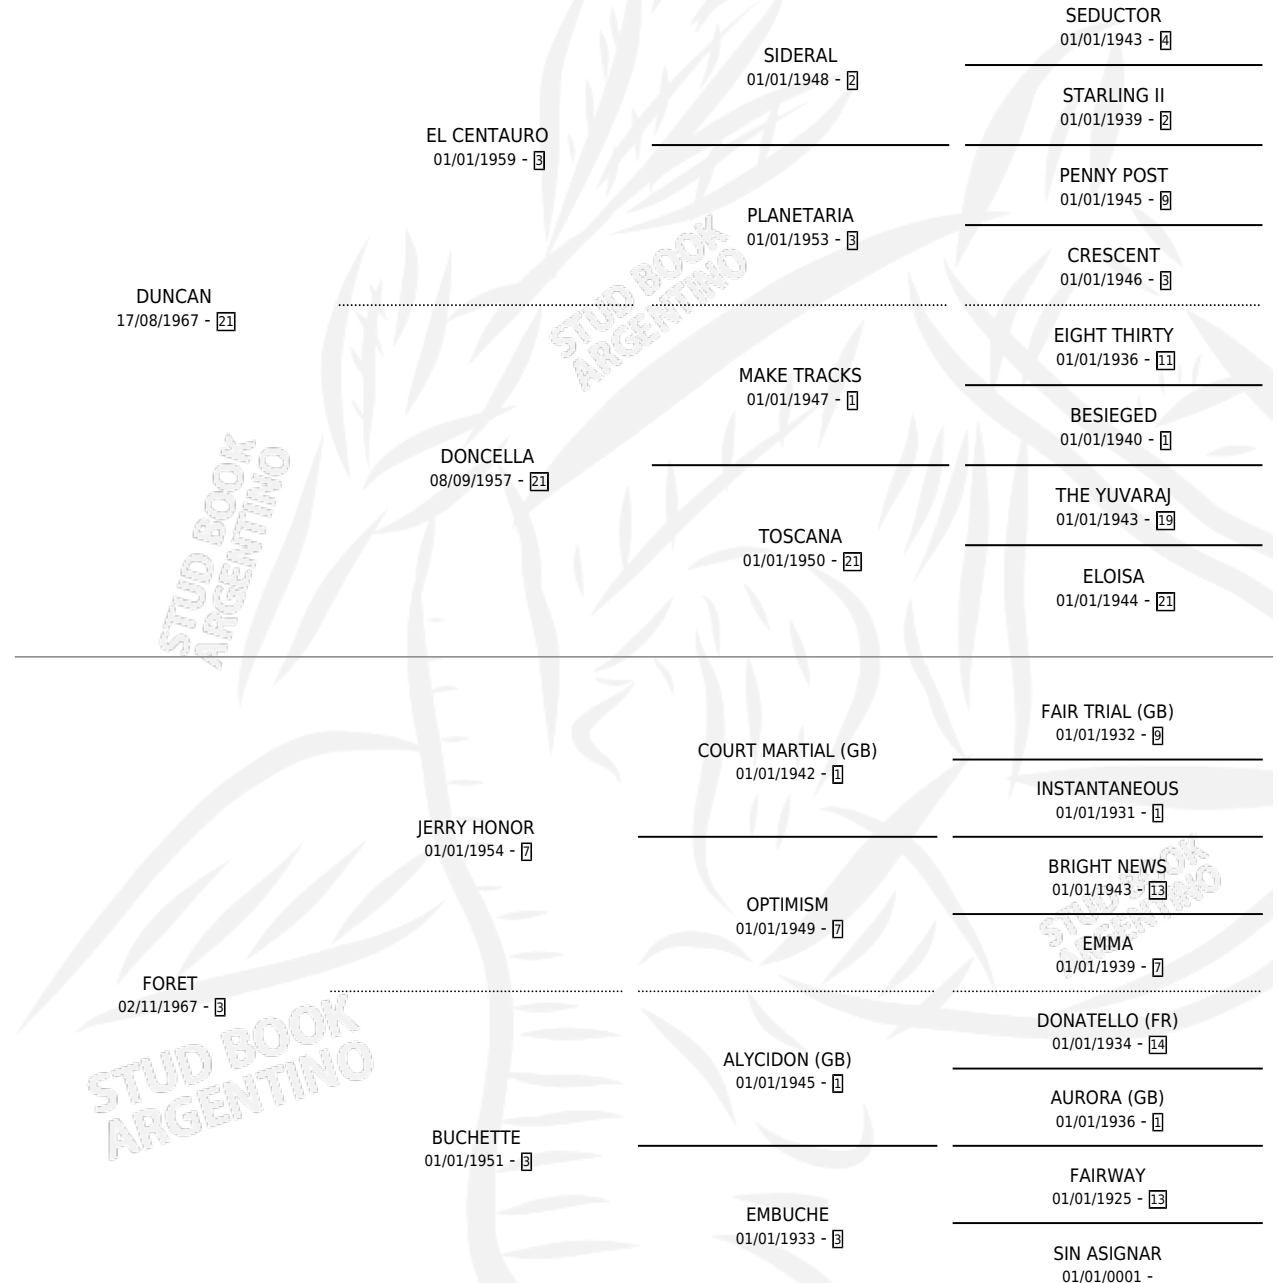

FELPIADA

por **DUNCAN** y **FORET** por **JERRY HONOR**

Argentina · Hembra · Zaino · SP · 05/10/1979
Familia 3-o · Volumen 30

ESTADO

TIPIFICACIÓN SANGUÍNEA	X
TIPIFICACIÓN POR ADN	X
PASAPORTE	X
IDENTIFICACIÓN POR MICROCHIP	X
REPRODUCTOR	✓

Lugar de nacimiento: Campo particular

Criador: Sin dato

~

HIJOS

	MACHOS	HEMBRAS
2 NACIERON	0	2
SIN ACTUACIONES		

PEDIGREE

S

mientos 2 / Efectividad 22.22%

PADRILLO	PRODUCTO	CRIADOR	1ER SERVICIO	ÚLTIMO SERVICIO
BOGART	∅		09/11/1991	21/11/1991
FELPIADA	∅		04/10/1990	04/10/1990
Datos oficiales del Stud Book Argentino INTENSIVE	DANA BELLA (H Z, 24/09/1990)	SIN DATO	10/08/1989	23/10/1989
KURDO	∅		05/09/1988	12/11/1988
studbook.org.ar	∅		24/08/1987	28/09/1987
KURDO	∅		15/09/1986	08/10/1986
SIN ASIGNAR	∅		31/12/1985	31/12/1985
KURDO	∅			
KAZAN (FR)	KANDAR (H Z, 15/11/1985) •MURIÓ EL 15/09/2000•	SIN DATO		