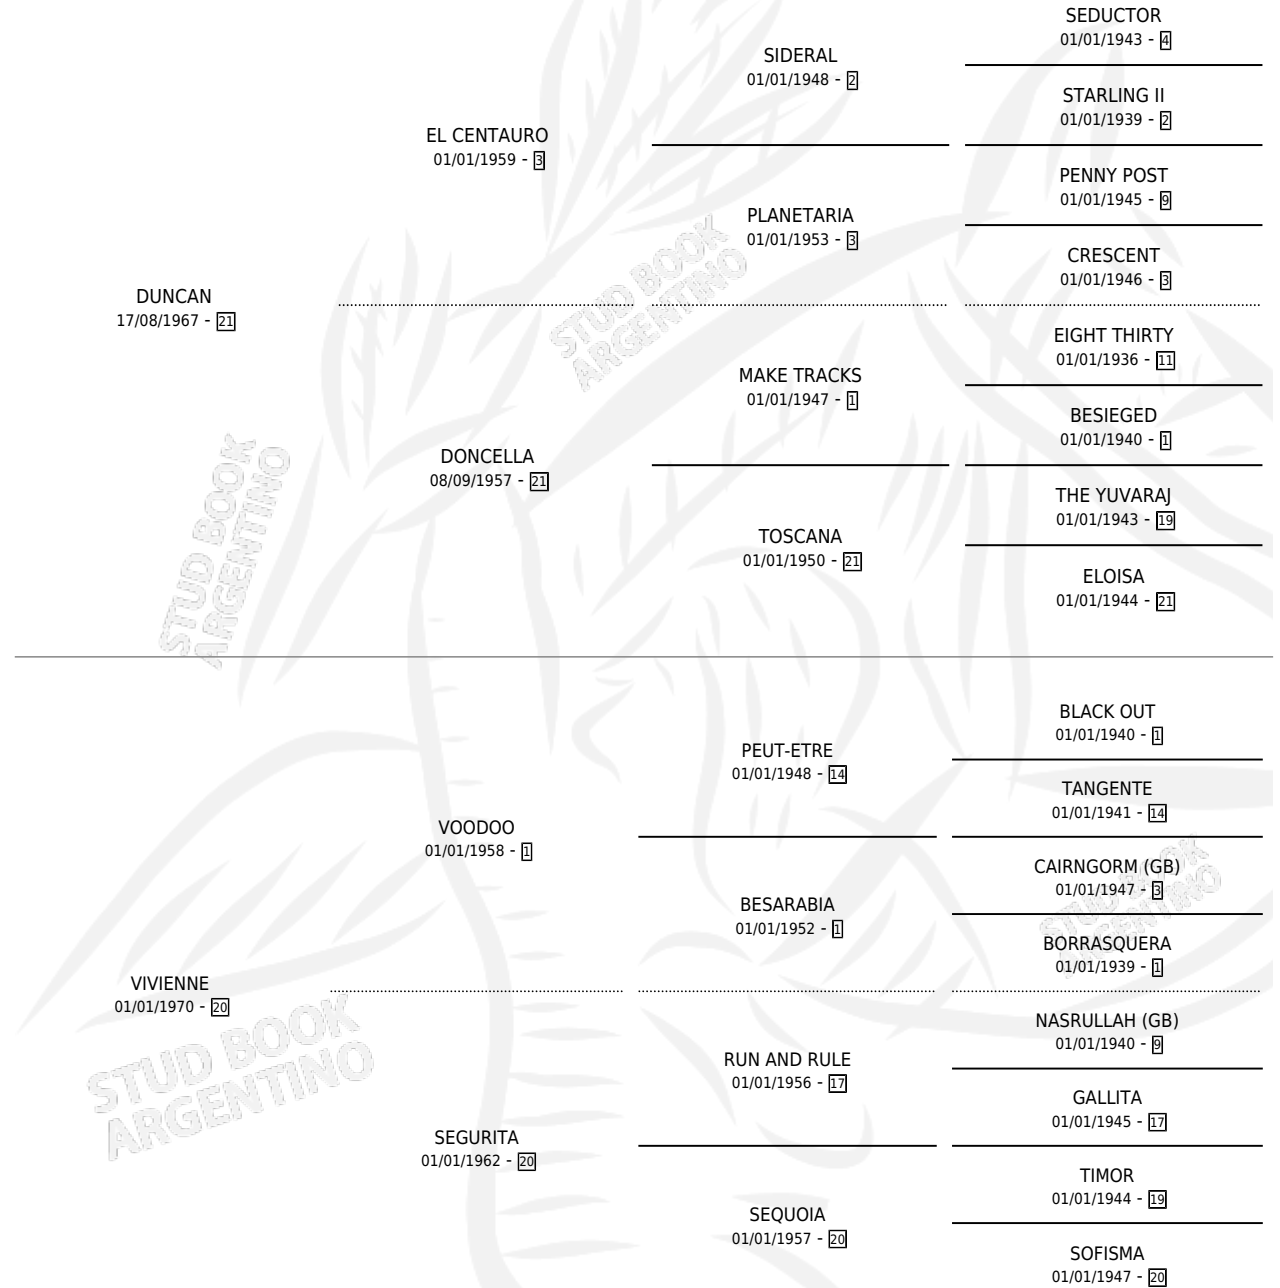

VA CHA CHE

por **DUNCAN** y **VIVIENNE** por **VOODOO**

Argentina · Hembra · Zaino · SP · 01/01/1979
Familia 20-c · Volumen 30

ESTADO

TIPIFICACIÓN SANGUÍNEA	✓
TIPIFICACIÓN POR ADN	X
PASAPORTE	X
IDENTIFICACIÓN POR MICROCHIP	X
REPRODUCTOR	✓

Lugar de nacimiento: Campo particular

Criador: Fernandez Adolfo Jorge

~

HIJOS

	MACHOS	HEMBRAS
5 NACIERON	1	4
4 CORRIERON	1	3
3 GANARON	1	2
0 GANADORES CL	0 GANADORES GR	0 GANADORES G1

PEDIGREE

CAMPAÑA

Solo carreras oficiales de Argentina