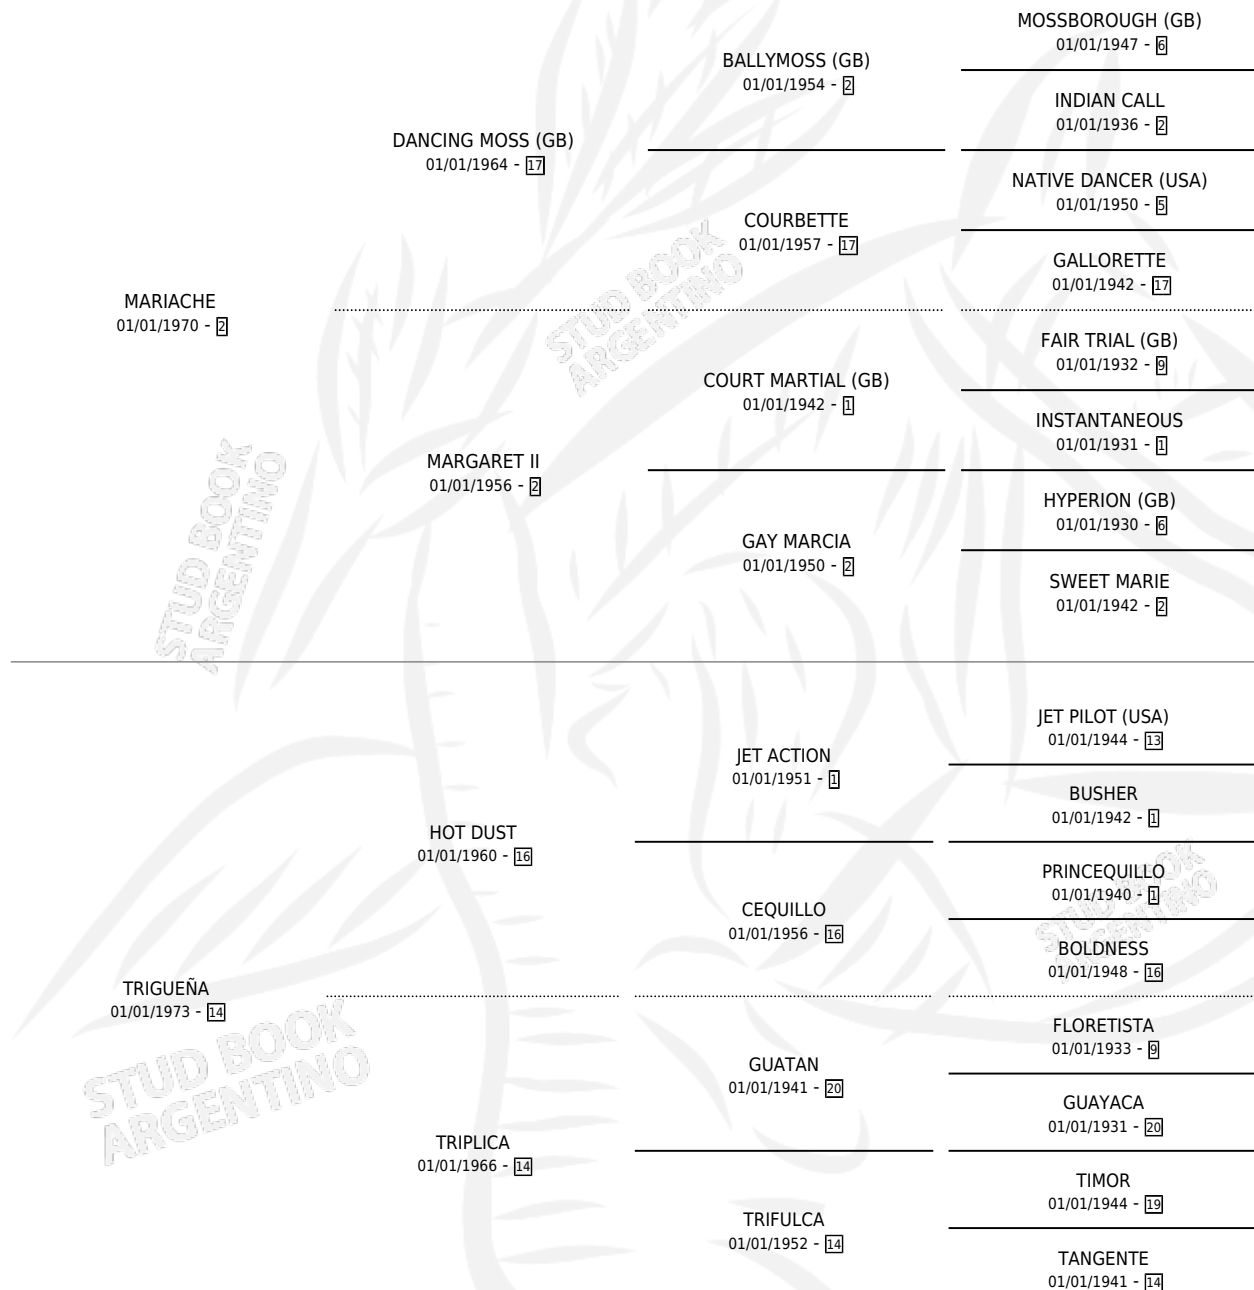

# TANGUERIA

por **MARIACHE** y **TRIGUEÑA** por **HOT DUST**

Argentina · Hembra · Alazan · SP · 01/01/1979  
Familia 14-a · Volumen 30

## ESTADO

TIPIFICACIÓN SANGUÍNEA	✓
TIPIFICACIÓN POR ADN	X
PASAPORTE	X
IDENTIFICACIÓN POR MICROCHIP	X
REPRODUCTOR	✓

**Lugar de nacimiento:** Campo particular

**Criador:** Sin dato

~

## HIJOS

	MACHOS	HEMBRAS
6 NACIERON	2	4
4 CORRIERON	2	2
4 GANARON	2	2
<b>0</b> GANADORES <b>CL</b>	<b>0</b> GANADORES <b>GR</b>	<b>0</b> GANADORES <b>G1</b>

## PEDIGREE

S

cimientos 6 / Efectividad 46.15%

PADRILLO	PRODUCTO	CRIADOR	1ER SERVICIO	ÚLTIMO SERVICIO
LODE (USA)	MARILENA (H A, 05/11/1996)	SIN DATO	09/11/1995	09/11/1995
GOOD CHAMPAGNE	TIA LUCIA (H A, 01/11/1995)	SIN DATO	08/11/1994	08/11/1994
LE CITOYEN (FR)			22/08/1993	03/11/1993
DESPOTICO	TANGO DES (M ZD, 09/08/1993)	SIN DATO	27/08/1992	27/08/1992
LOUVRE	∅		26/08/1991	02/12/1991
LOUVRE	ALJABIR (M Z, 18/08/1991)	SIN DATO	30/08/1990	30/08/1990
LOUVRE	∅		24/08/1989	01/11/1989
LOUVRE	∅		15/08/1988	04/09/1988
LOUVRE	SIBYLLA (H Z, 09/07/1988)	SIN DATO	08/08/1987	08/08/1987
LOUVRE	∅		30/10/1986	09/12/1986
LOUVRE	∅		27/10/1985	17/11/1985
MOUNTDRAGO	NAKEDKILLER (H ZD, 18/09/1985) •MURIÓ EL 15/11/1992•	SIN DATO		
HACKMAN	∅			