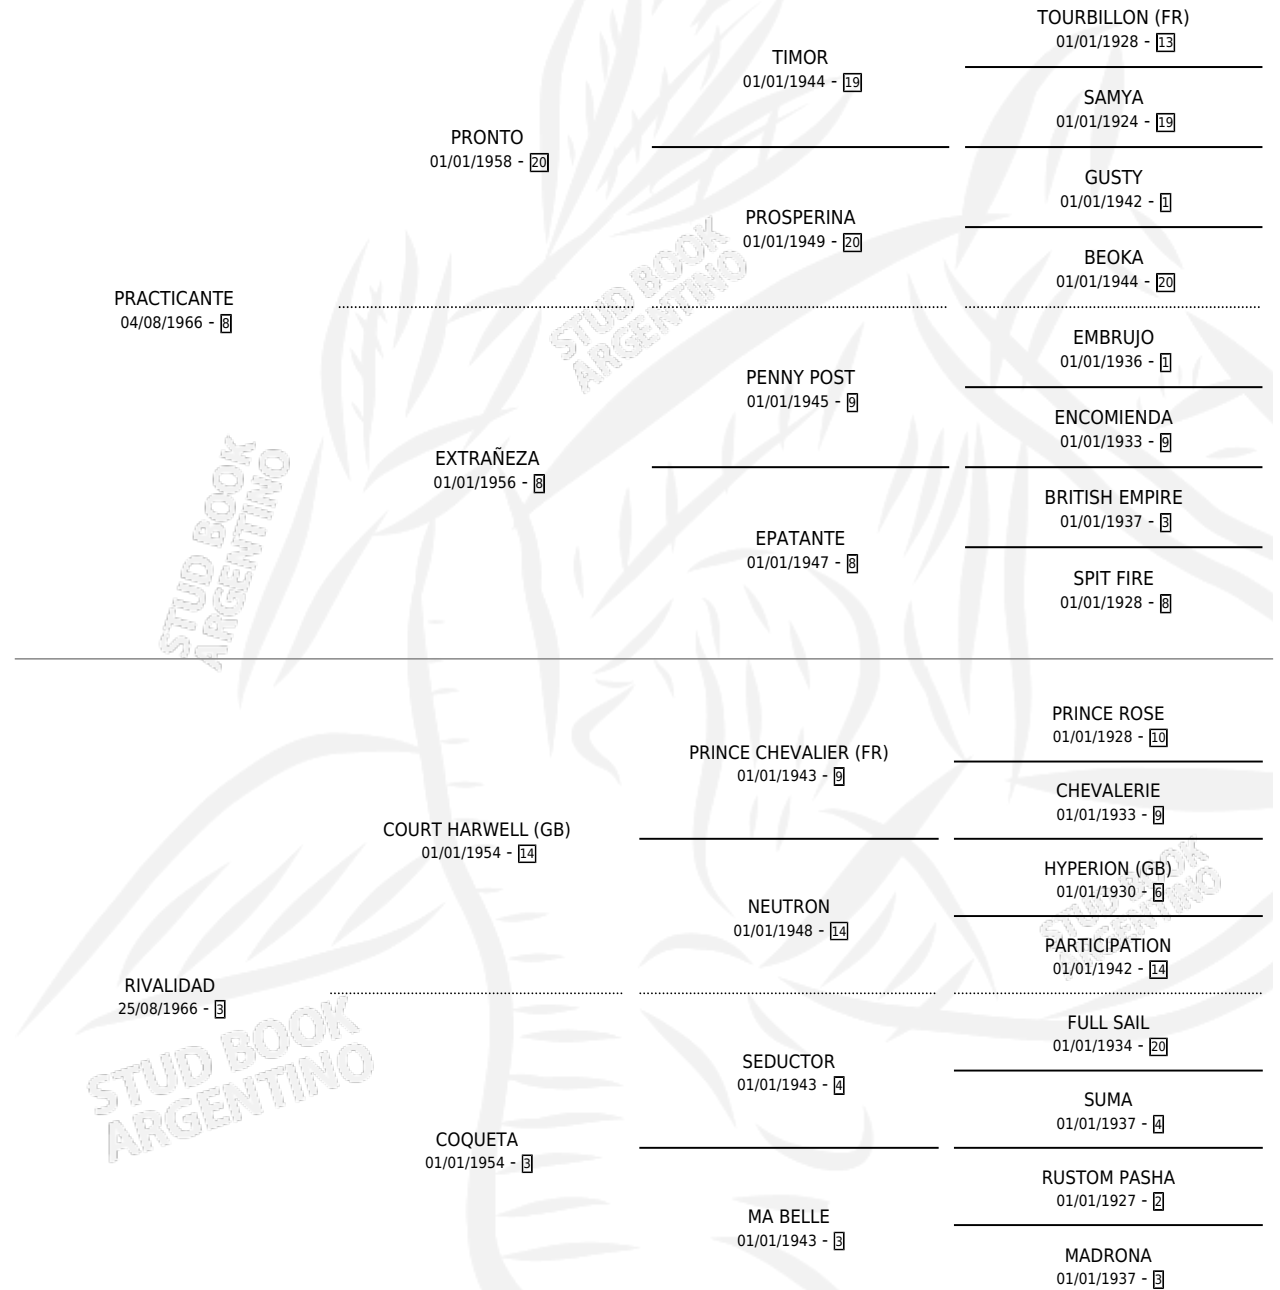

RIVERANTE

por PRACTICANTE y RIVALIDAD por COURT HARWELL
(GB)

Argentina · Macho · Zaino · SP · 21/09/1979
Familia 3-h · Volumen 30

ESTADO

TIPIFICACIÓN SANGUÍNEA	X
TIPIFICACIÓN POR ADN	X
PASAPORTE	X
IDENTIFICACIÓN POR MICROCHIP	X
REPRODUCTOR	X

Lugar de nacimiento: Campo particular
Criador: Sin dato

PEDIGREE

RIVERANTE

Datos oficiales del Stud Book Argentino

Documento generado el 28/04/2026

studbook.org.ar