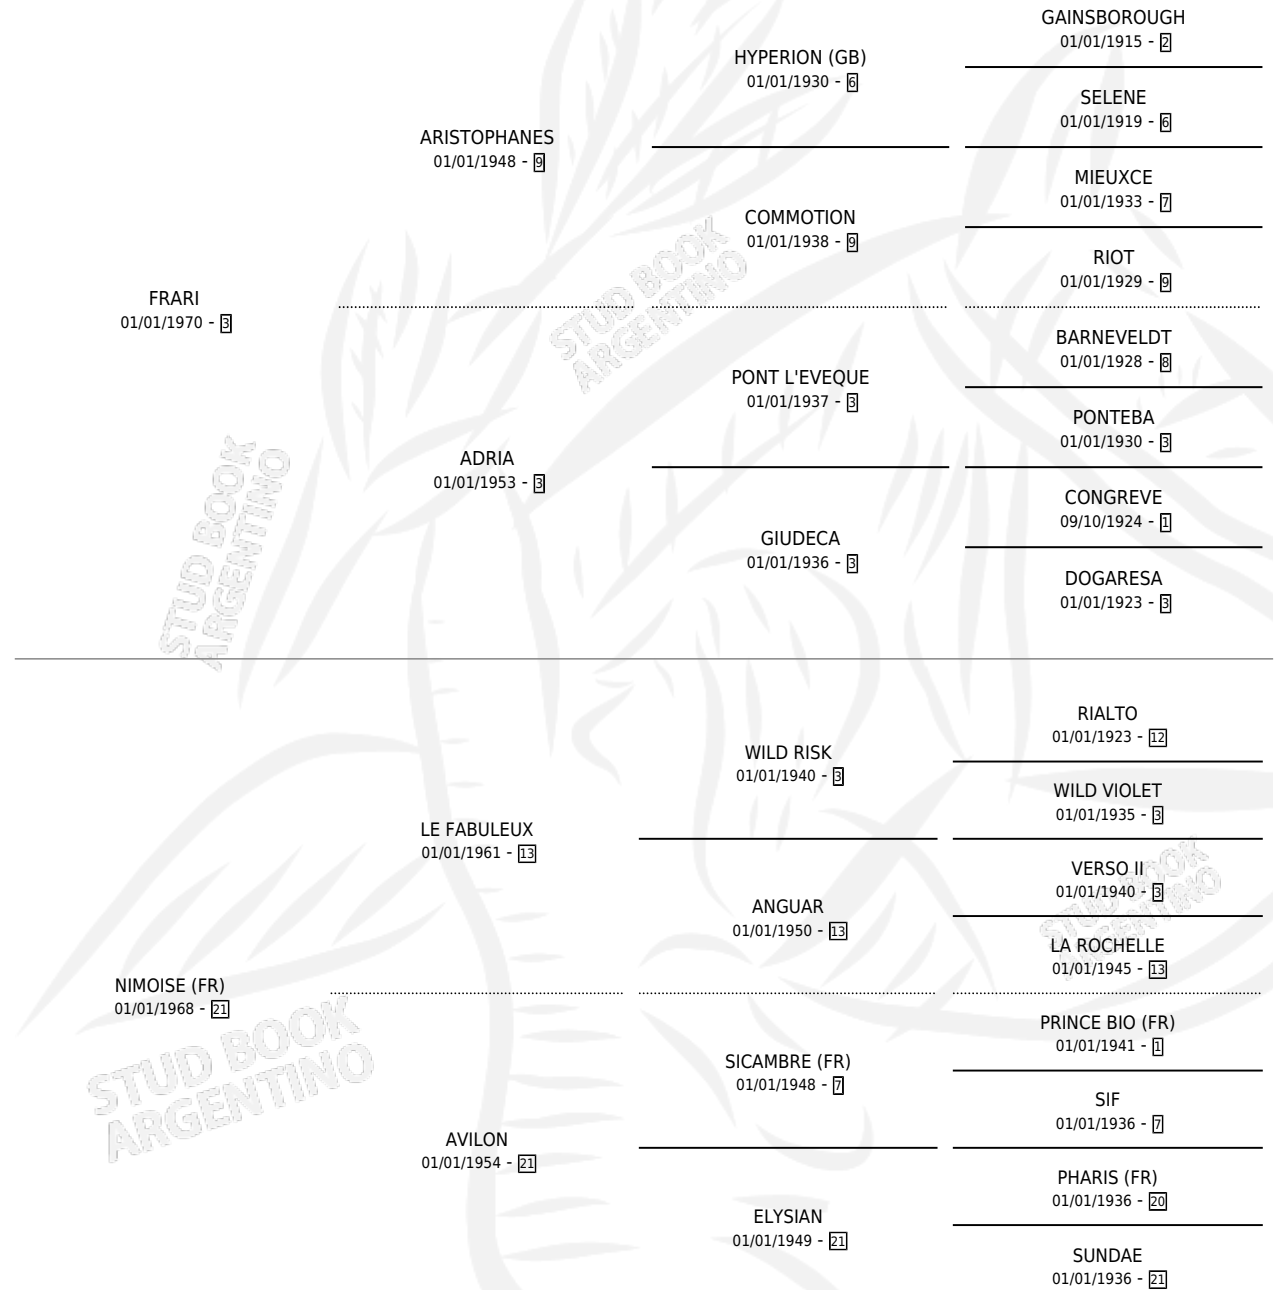

FRAU NINFA

por FRARI y NIMOISE (FR) por LE FABULEUX

Argentina · Hembra · Alazan · SP · 26/09/1979
Familia 21-a · Volumen 30

ESTADO

TIPIFICACIÓN SANGUÍNEA	X
TIPIFICACIÓN POR ADN	X
PASAPORTE	X
IDENTIFICACIÓN POR MICROCHIP	X
REPRODUCTOR	X

Lugar de nacimiento: Campo particular

Criador: Sin dato

PEDIGREE

CAMPAÑA

Solo carreras oficiales de Argentina

POR EDAD

EDAD	CC	1°	2°	3°	4°	5°	NP	CLC	CLG	CLCG1	CLGG1	IMPORTE	GANANCIA / CC
2 AÑOS	1	1	0	0	0	0	0	0	0	0	0	\$0	\$0
3 AÑOS	7	2	1	2	2	0	0	7	2	3	1	\$62,537,800	\$8,933,971
4 AÑOS	1	0	1	0	0	0	0	1	0	1	0	\$0	\$0
TOTALES	9	3	2	2	2	0	0	8	2	4	1	\$62,537,800	\$6,948,644
%		33.3%	22.2%	22.2%	22.2%	0.0%	0.0%	88.9%	25.0%	50.0%	25.0%		