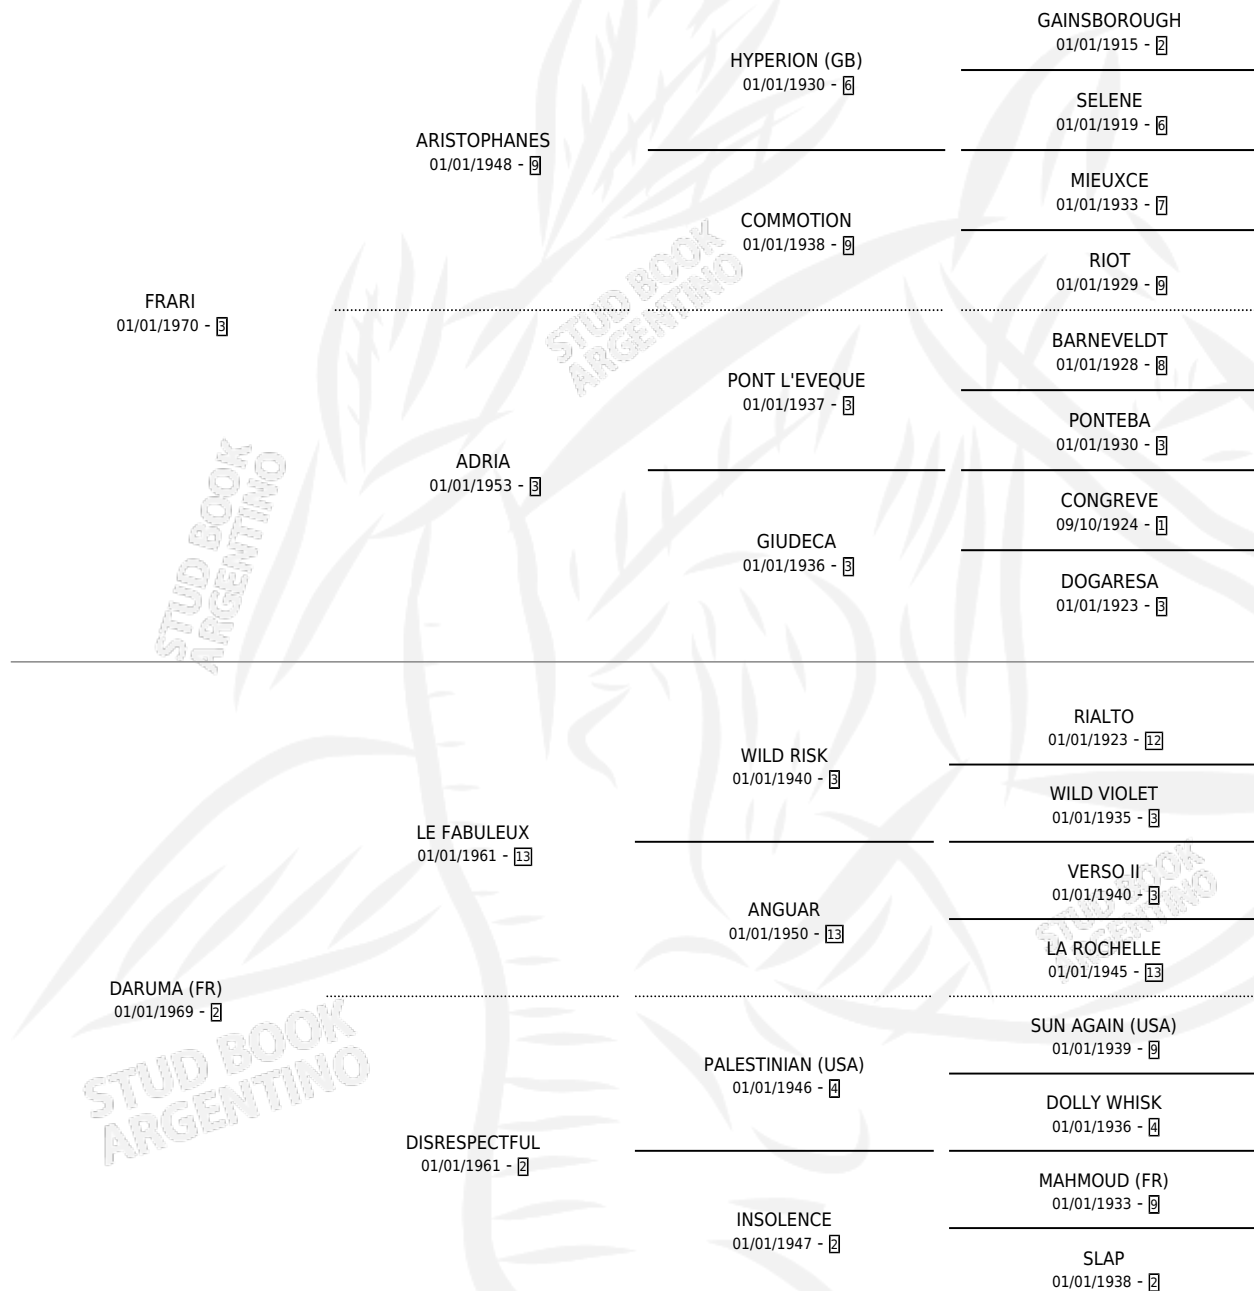

FRAY DARIO

por FRARI y DARUMA (FR) por LE FABULEUX

Argentina · Hembra · No Consigna · SP · 27/09/1979
Familia 2-o · Volumen 30

ESTADO

TIPIFICACIÓN SANGUÍNEA	X
TIPIFICACIÓN POR ADN	X
PASAPORTE	X
IDENTIFICACIÓN POR MICROCHIP	X
REPRODUCTOR	X

Lugar de nacimiento: Campo particular

Criador: Sin dato

PEDIGREE

EXPORTACIÓN / IMPORTACIÓN

FECHA	MOVIMIENTO	PAÍS
01/10/1984	EXPORTADO	ESTADOS UNIDOS

~

CAMPAÑA

Solo carreras oficiales de Argentina