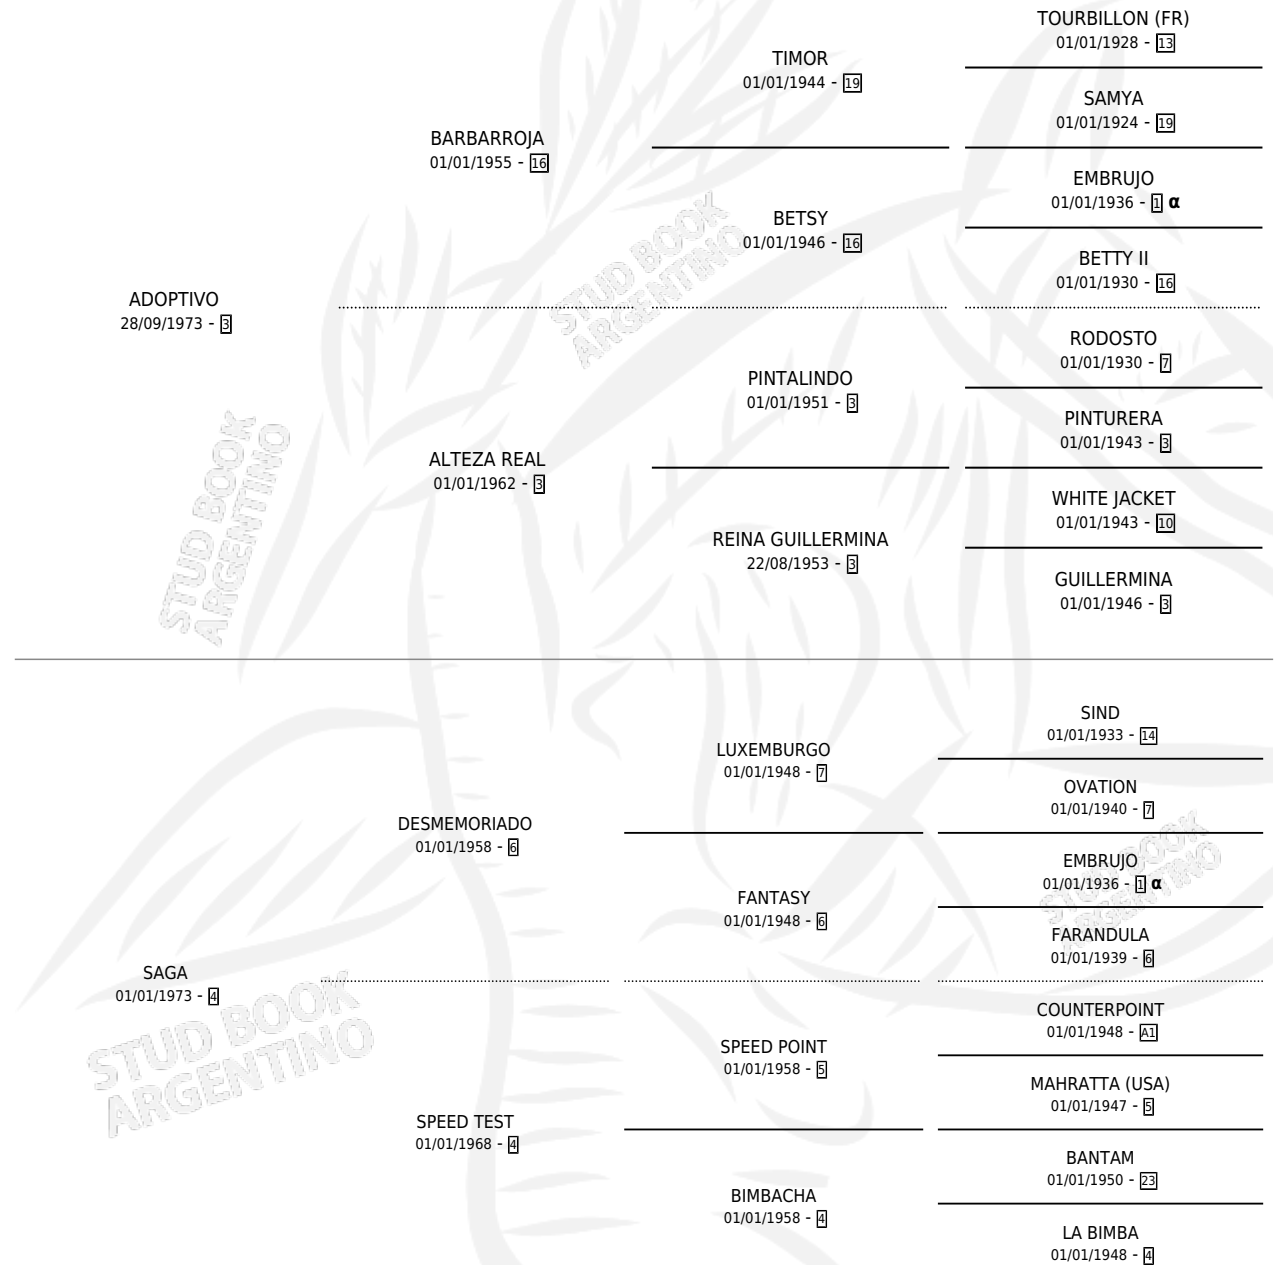

SANDOW

por **ADOPTIVO** y **SAGA** por **DESMEMORIADO**

Argentina · Macho · Alazan · SP · 02/10/1979
Familia 4-k · Volumen 30

ESTADO

TIPIFICACIÓN SANGUÍNEA	X
TIPIFICACIÓN POR ADN	X
PASAPORTE	X
IDENTIFICACIÓN POR MICROCHIP	X
REPRODUCTOR	X

Lugar de nacimiento: Campo particular

Criador: Sin dato

PEDIGREE

INBREEDING : α

CAMPAÑA

Solo carreras oficiales de Argentina

POR EDAD

EDAD	CC	1°	2°	3°	4°	5°	NP	CLC	CLG	CLCG1	CLGG1	IMPORTE	GANANCIA / CC
2 AÑOS	1	1	0	0	0	0	0	0	0	0	0	\$0	\$0
5 AÑOS	2	2	0	0	0	0	0	0	0	0	0	\$0	\$0
TOTALES	3	3	0	0	0	0	0	0	0	0	0	\$0	\$0
%		100%	0.0%	0.0%	0.0%	0.0%	0.0%	0.0%	0.0%	0.0%	0.0%		