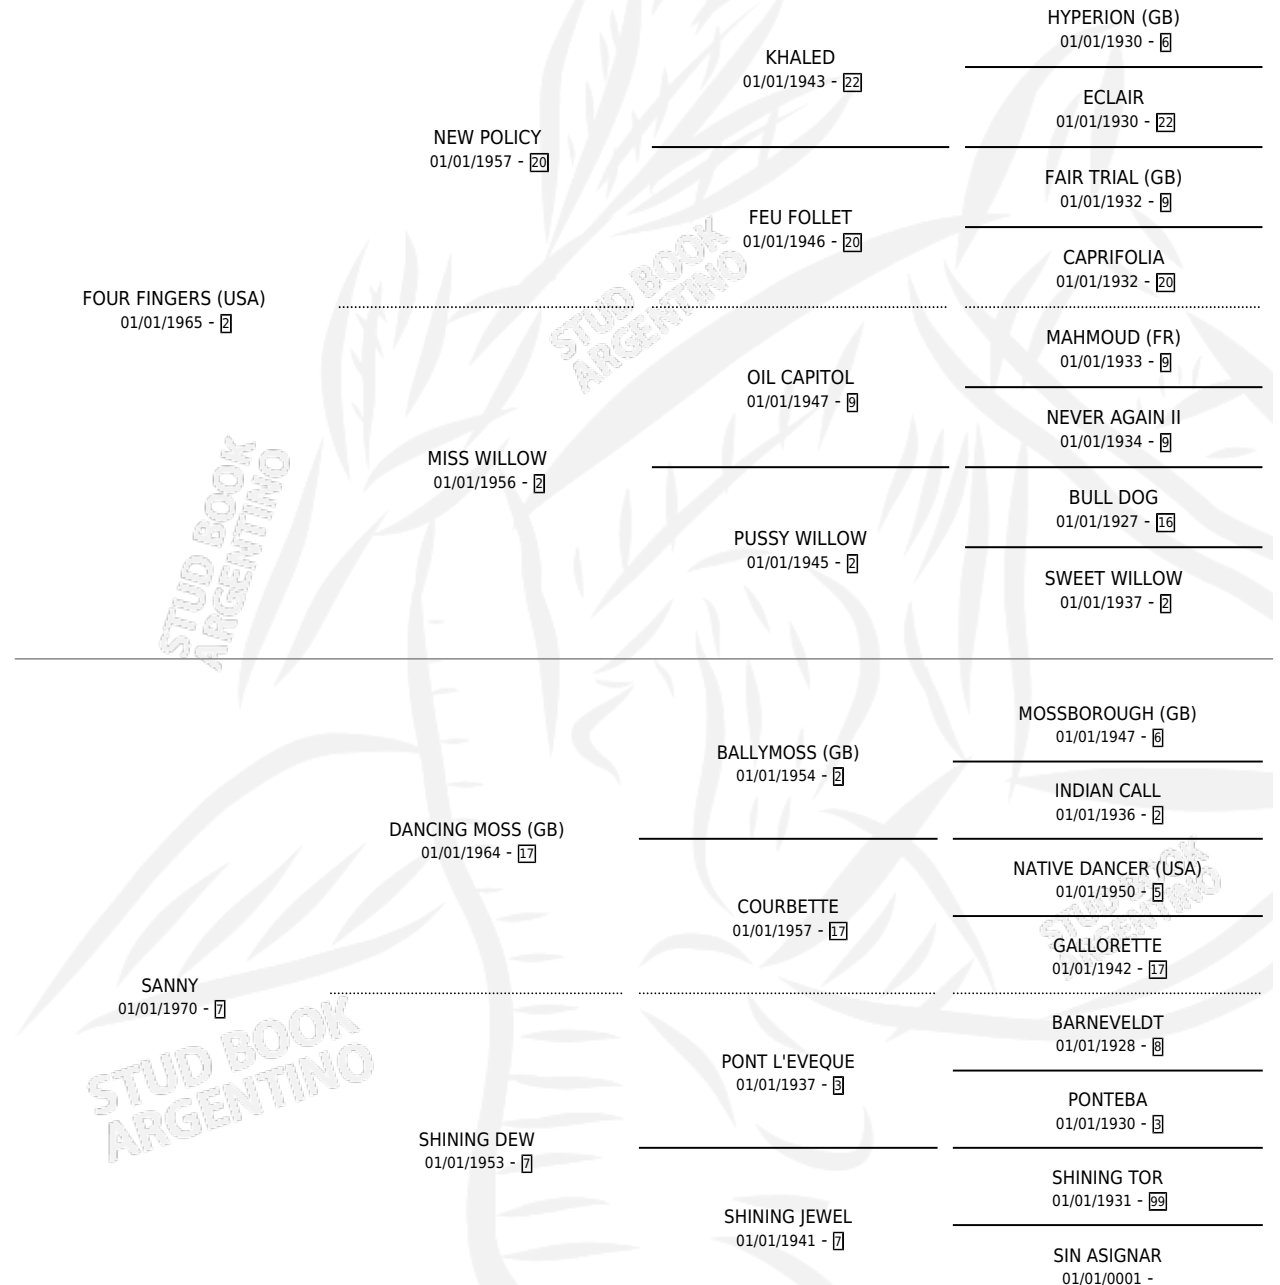

SUIGENERIS

por **FOUR FINGERS (USA)** y **SANNY** por **DANCING MOSS (GB)**

Argentina · Macho · Alazan Tostado · SP · 01/01/1979
Familia 7-a · Volumen 30

ESTADO

TIPIFICACIÓN SANGUÍNEA	✓
TIPIFICACIÓN POR ADN	X
PASAPORTE	X
IDENTIFICACIÓN POR MICROCHIP	X
REPRODUCTOR	✓

Lugar de nacimiento: Campo particular

Criador: Sin dato

~

HIJOS

	MACHOS	HEMBRAS
62 NACIERON	31	31
25 CORRIERON	12	13
13 GANARON	9	4

0	0	0
GANADORES CL	GANADORES GR	GANADORES G1

PEDIGREE